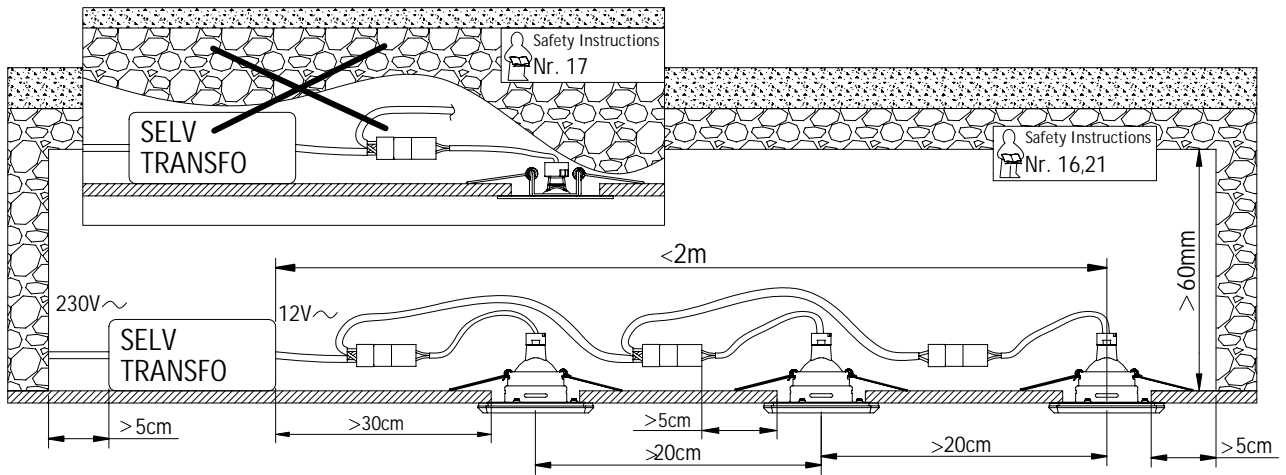

Art.-Nr.:
99475
99477

(+MA 173)
PDG 05/10

99475

99477

A Safety Instructions
Nr. 25

B Safety Instructions
Nr. 0,1

C Safety Instructions
Nr. 0,1,4

D

E Safety Instructions
Nr. 4,7,8

F

Art. No.	
35W 51mm GU5.3	832.45
28W 51mm GU5.3	800.47
20W 51mm GU5.3	832.44
16W 51mm GU5.3	800.45