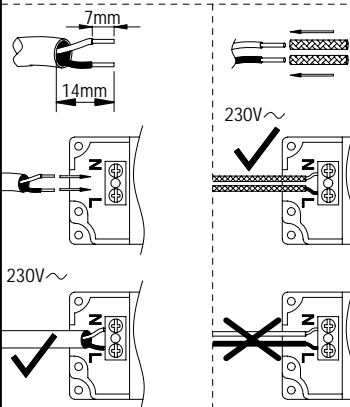

Art.-Nr.:
99475
99477

(+MA 173)
PDG 05/10

99475

99477

A Safety Instructions
Nr. 25

B Safety Instructions
Nr. 0,1

C Safety Instructions
Nr. 0,1,4

D

E Safety Instructions
Nr. 4,7,8

F

Art. No.	
35W 51mm GU5.3	832.45
28W 51mm GU5.3	800.47
20W 51mm GU5.3	832.44
16W 51mm GU5.3	800.45