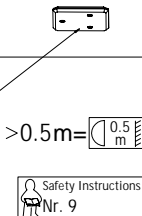

E Safety Instructions
Nr. 4,7,8

F

Art. No.	
35W 51mm GU5.3	832.45
28W 51mm GU5.3	800.47
20W 51mm GU5.3	832.44
16W 51mm GU5.3	800.45