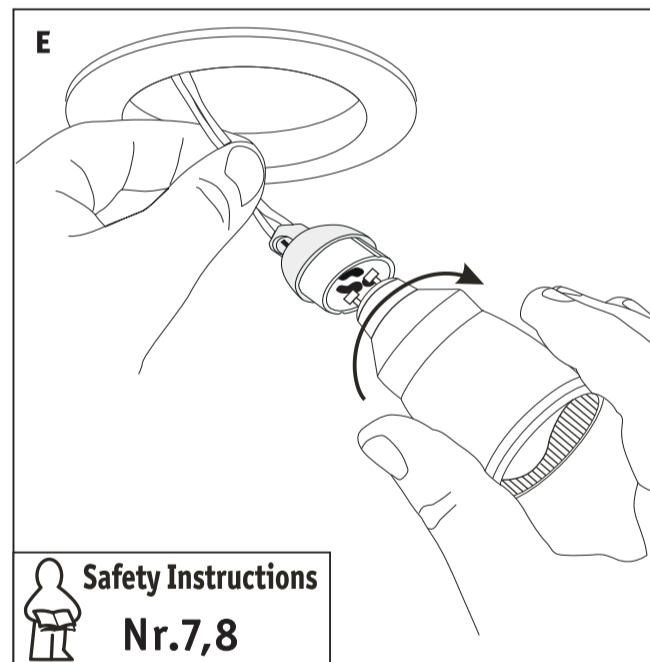

994.79
994.80
994.81
994.82
994.83
994.85
(+MA 173)
PBO 05/12

3x

3x

3x

incl.

Art.No.
11W 51mm Gu10 892.38