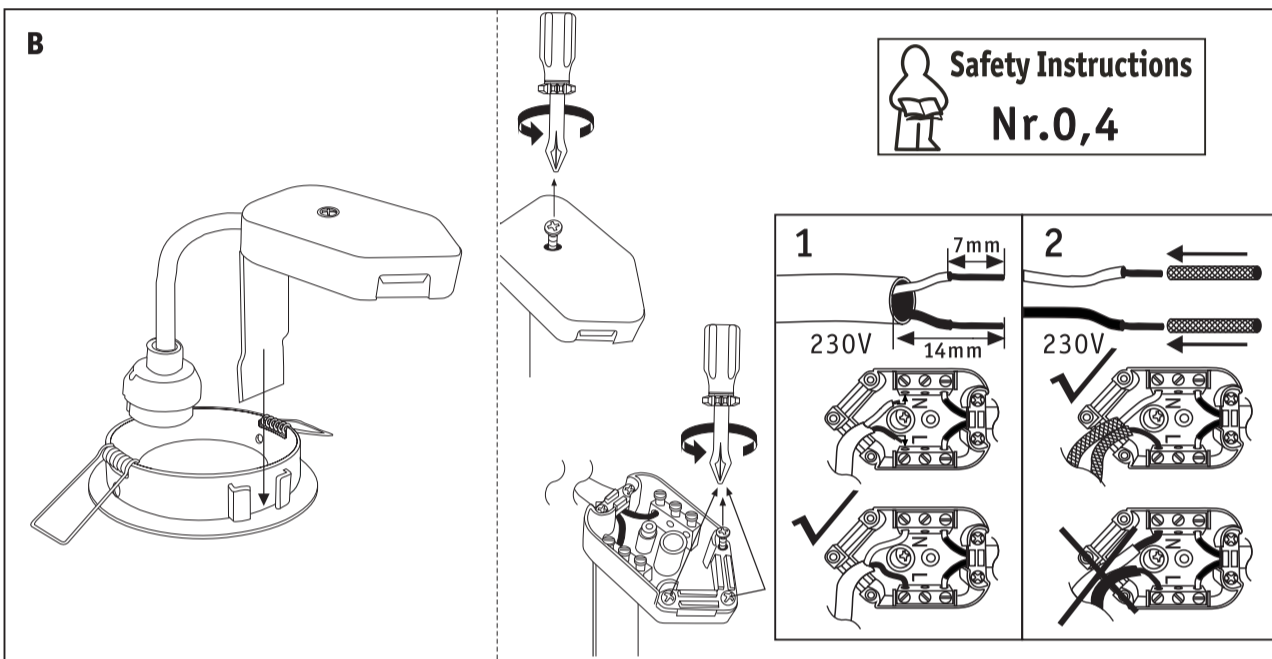

994.79
994.80
994.81
994.82
994.83
994.85
(+MA 173)
PBO 05/12

3x

3x

3x

incl.

Art.No.
11W 51mm Gu10 892.38