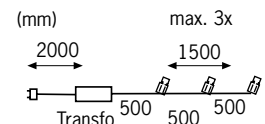

Die neueste Generation an LED Technologie: 50.000 Stunden Lebensdauer sorgen für eine langlebige Installation. Die Einbautiefe ist, sogar mit schwenkbarem Leuchtenkopf, nur minimal. Und um Wärmeentwicklung muss man sich, trotz hoher Lichtausbeute, bei der „Profi Line LED Power Lense Flood“ keine Sorgen machen.

La toute nouvelle génération de LED: 50.000h de durée de vie pour une performance de longue haleine. La profondeur d'encastrement, même en version orientable, est très réduite. L'échauffement de la «Profi Line LED Power Lense Flood» reste minimal en dépit des performances accrues.

De nieuwste generatie van LED technologie: 50.000 branduren zorgen voor een installatie met een lange gebruiksduur. De inbouwdiepte is, zelfs met zwenkbare lampenkop, maar heel minimaal. Om de warmteontwikkeling hoeft u zich bij de "Profi Line Power Lense Flood" geen zorgen te maken, ondanks de grote hoeveelheid licht die deze lamp verspreidt.

Weiß Blanc Wit

incl. 1x3W

EAN 4000870 987001
987.00 new

incl. 3x3W

10VA
EAN 4000870 987278
987.27

Chrom matt Chrome mate Chroom mat

incl. 1x3W

EAN 4000870 986998
986.99 new

incl. 3x3W

10VA
EAN 4000870 987292
987.29

Chrom Chrome Chroom

incl. 1x3W

EAN 4000870 986981
986.98 new

incl. 3x3W

10VA
EAN 4000870 987285
987.28

LED Power Supply Power Lense/ Spot
Weiß Blanc Wit

max. 10W 350mA

EAN 4000870 975381
975.38 new