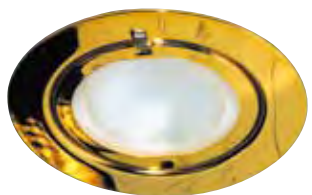

Gold Doré Goud

max. 1x20W

EAN 4000870 984727
984.72

incl. 3x20W
70VA

EAN 4000870 984772
984.77

incl. 5x20W
105VA

EAN 4000870 984796
984.79