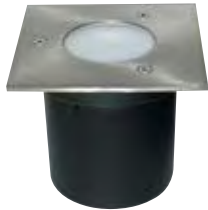

Edelstahl Acier inoxydable Edelstaal

incl. 1x0,96W

EAN 4000870 987995
987.99