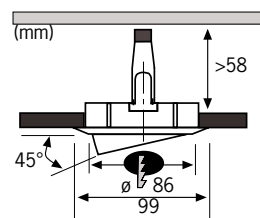

832.21
832.31
832.51

Weiß Blanc Wit

max. 1x50W

EAN 4000870 987735
987.73

incl. 4x35W
150VA

EAN 4000870 987018
987.01