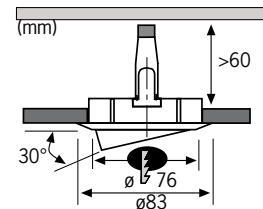

Chrom matt Chrome mate Chroom mat

incl. 3x35W
105VA
EAN 4000870 987414
987.41