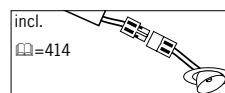

831.109

Spiegel Silber Miroir argent Spiegel zilver

incl. 10x10W
105VA
EAN 4000870 985953
985.95

Spiegel Silber Miroir argent Spiegel zilver

incl. 5x10W 60VA EAN 4000870 985908 **985.90**
incl. 10x10W 105VA EAN 4000870 985359 **985.35**

Spiegel Silber Miroir argent Spiegel zilver

incl. 10x10W
105VA
EAN 4000870 985335
985.33

Spiegel Silber Miroir argent Spiegel zilver

incl. 10x10W
105VA
EAN 4000870 985342
985.34