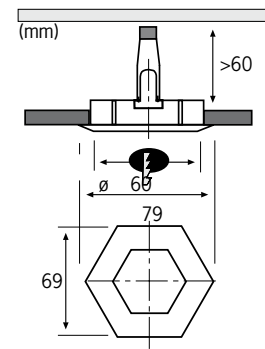

833.47
833.48

Weiß Blanc Wit

max. 1x35W

EAN 4000870 057506
5750

incl. 4x35W
150VA

EAN 4000870 995662
995.66

incl. 6x35W
2x105VA

EAN 4000870 995532
995.53