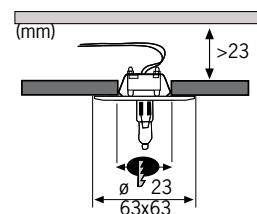

831.109

Spiegel Silber Miroir argent Spiegel zilver

incl. 10x10W
105VA
EAN 4000870 985953
985.95

Spiegel Silber Miroir argent Spiegel zilver

incl. 5x10W 60VA EAN 4000870 985908 **985.90**
incl. 10x10W 105VA EAN 4000870 985359 **985.35**

Spiegel Silber Miroir argent Spiegel zilver

incl. 10x10W
105VA
EAN 4000870 985335
985.33

Spiegel Silber Miroir argent Spiegel zilver

incl. 10x10W
105VA
EAN 4000870 985342
985.34