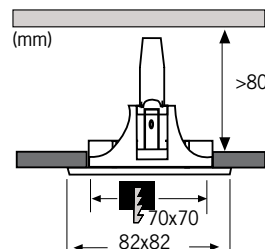

Alu Alu Alu

incl. 4x35W  
150VA   
EAN 4000870 995778  
**995.77**

832.31

Alu Alu Alu

incl. 4x35W  
150VA   
EAN 4000870 995792  
**995.79**

832.31

Die Premium Line ist Top-Qualität für besondere Ansprüche: Egal ob Bad, Küche oder sogar Außenbereiche - mit feuchtraumgeeigneten Premium-Einbauleuchten kann effektvolles Licht realisiert werden. Dabei kommt die Optik nicht zu kurz: Hochwertige Alu-Zink-Druckguss Gehäuse garantieren edle, rostfreie Oberflächen. Das superflache Design lässt die Leuchte mit ihrer Umgebung geradezu verschmelzen. Durch Schutzart IP23 und höher ist der Einsatz in Feuchträumen insbesondere zu empfehlen. Dabei wird die Installation durch platzsparende Disc- und Mipro-Trafos auch bei niedrigen Einbautiefen ermöglicht. Eine schnelle Montage garantieren die Steckverbinder auf den Kabelenden. Die Premium Line ist mit Security-Halogenlampen ausgerüstet - in der Hochvolt-Variante werden nur 40% der Wärme nach hinten abgestrahlt, in der Niedervolt-Variante sind es sogar nur 20%. Dadurch wird ein Wärmestau hinter den Leuchten verhindert, so dass keine Gefährdung z. B. von Dämmmaterialien entsteht.