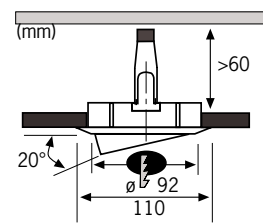

Weiß Blanc Wit

incl. 1x1W

incl. 3x1W

EAN 4000870 987056
987.05 new

EAN 4000870 987094
987.09 new