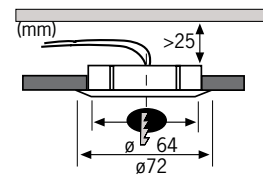

831.109
831.209

Weiß Blanc Wit

max. 1x20W

EAN 4000870 984666
984.66

incl. 3x20W
70VA

EAN 4000870 984697
984.69

incl. 5x20W
105VA

EAN 4000870 984703
984.70