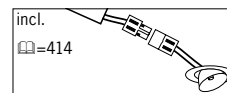

Im Dunkeln nach dem Lichtschalter suchen? Nicht mit der Profi Line Sensor: Der integrierte Bewegungsmelder macht die Profi Line zur ersten Wahl für alle Durchgangsbe-  
reiche.

Le Profi Line Sensor vous évite de tâtonner dans le noir, grâce au détecteur de mouvement intégré. Particulièrement indiqué pour les endroits de passage, il convient également dans les pièces humides (IP23) ou à l'extérieur.