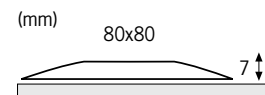

Chrom matt Chrome mate Chroom mat

EAN 4000870 987797  
**987.79**

Chrom matt Chrome mate Chroom mat

EAN 4000870 975411  
**975.41** **new**

Polycarbonat  
rost  
frei

Polycarbonat  
rost  
frei

LED Einbauleuchten sind platzsparend, umweltfreundlich und sorgen für gutes Licht - aber wohin mit dem Steuergerät? Der LED Power Supply UpDownlight bietet eine innovative Lösung: Bis zu sechs LED-Leuchten können hier ohne Montageaufwand angeschlossen werden. Stecker in die Steckdose, fertig ist die Lichtinstallation! Praktisch: Für dieses Beleuchtungskonzept ist kein Elektriker erforderlich und es müssen auch keine Decken oder Wände angebohrt werden. Damit können zeitgemäße Lichtkonzepte zum Beispiel auch in Mietwohnungen ohne Probleme umgesetzt werden.