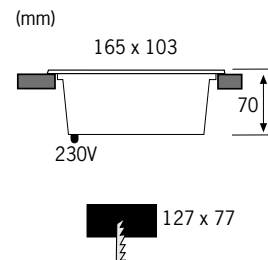

In jeder Hinsicht belastbar: Diese Edelstahl-Einbauleuchte ist dank Schutzart IP67 garantiert wasserdicht, rostfrei und für den Einbau auch in begehbaren Außenbereichen geeignet - bis zu 1.700kg Gewicht steckt die „Profi Line Floor“ locker weg. Mit integriertem Betriebsgerät für eine Verdrahtung über normale 230V-Leitungen (987.49). Die Leuchte kann bis zu einem 3er Set erweitert werden (987.55). Einfache Montage durch Sicherheits-Steckverbinder nach Schutzart IP44 (987.59).

Résistant à tous les points de vue: cet encastré inox IP67 est étanche, inoxydable et supporte un poids allant jusqu'à 1.700kg, ce qui le destine particulièrement aux zones de passage extérieures. Connectable directement sur secteur 230V grâce à son convertisseur intégré (987.49). Ce système d'éclairage peut être étendu à 3 spots (987.55). Montage facile grâce à des connecteurs rapides IP44 (987.59).

In elk opzicht belastbaar: Deze edelstalen inbouwlamp is dankzij de beveiligingsklasse IP67 gegarandeerd waterdicht, roestvrij en ook geschikt voor de inbouw in beloopbare plekken buitenshuis - tot 1.700kg gewicht kan de "Profi Line Floor" gemakkelijk aan. Met een geïntegreerd bedrijfstoestel voor een verkabeling via normale 230V-leidingen (987.49). De lamp kan uitgebreid worden tot een set van 3 stuks (987.55). Eenvoudige montage door veiligheids-steekverbindingen volgens beveiligingsklasse IP44 (987.59).

Edelstahl Acier inoxydable Edelstaal

incl. 1x6W

EAN 4000870 987490
987.49

Edelstahl Acier inoxydable Edelstaal

incl. 1x2W

EAN 4000870 987551
987.55

Power Supply Profi Line Floor LED
Schwarz Noir Zwart

max. 3x2W
6VA

EAN 4000870 987599
987.59