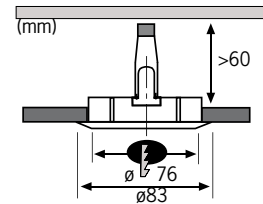

Weiß Blanc Wit

max. 200W

EAN 4000870 989906
989.90

incl. 4x35W
150VA
EAN 4000870 989913
989.91