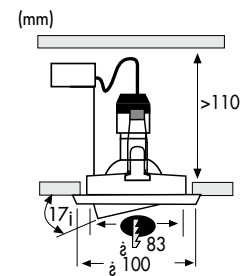

TIP
Halogen 230V GU10

Weiß Blanc Wit

incl. 3x50W
EAN 4000870 923207
923.20

836.50

Eisen gebürstet Acier brossé Staal geborsteld

incl. 3x50W
EAN 4000870 923221
923.22

Chrom Chrome Chrom

incl. 3x50W
EAN 4000870 923214
923.21