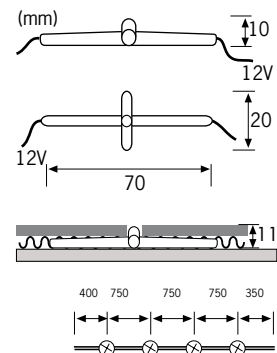

Schwarz Noir Zwart

incl. 4x0,072W

3VA
EAN 4000870 987681
987.68 new

Schwarz Noir Zwart

incl. 4x0,072W

EAN 4000870 987728
987.72 new