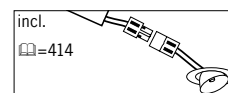

831.109
831.209

831.129
831.229

831.179
831.279

Wei Blanc Wit

max. 1x20W

EAN 4000870 984307
984.309

Chrom Chrome Chroom

max. 1x20W

EAN 4000870 007570
984.609

Gold Dor  Goud

max. 1x20W

EAN 4000870 984802
984.809

831.229

Chrom matt / Satin Chrome mat / Satin Chroom mat / Satijn

incl. 3x20W
60VA
EAN 4000870 985007
985.00