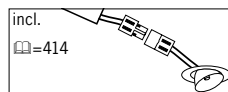

832.21
832.31
832.51

Weiß Blanc Wit

max. 1x50W

EAN 4000870 987735
987.73

incl. 4x35W
150VA

EAN 4000870 987018
987.01

Eisen gebürstet Acier brossé Staal geborsteld

max. 1x50W

EAN 4000870 179574
179.57

incl. 4x35W
150VA

EAN 4000870 994429
994.42

Chrom Chrome Chroom

max. 1x50W

EAN 4000870 987766
987.76

incl. 4x35W
150VA

EAN 4000870 987025
987.02

Gold Doré Goud

max. 1x50W

EAN 4000870 987780
987.78

incl. 4x35W
150VA

EAN 4000870 987124
987.12