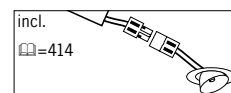

831.109

Eisen gebürstet Acier brossé Staal geborsteld

incl. 5x10W
80VA
EAN 4000870 985465
985.46

Chrom Chrome Chromo

incl. 5x10W
80VA
EAN 4000870 985663
985.66