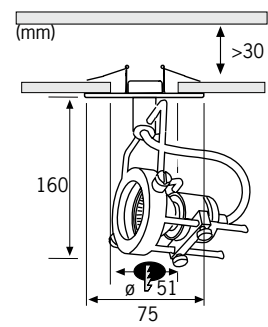

Techno 12V GU5,3

832.31