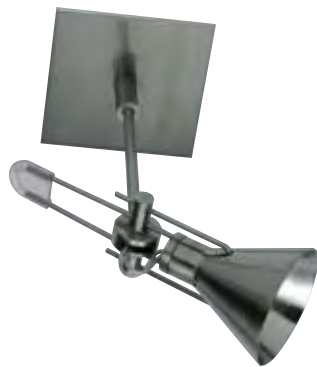

Conus 12V G4