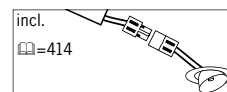

Im Dunkeln nach dem Lichtschalter suchen? Nicht mit der Profi Line Sensor: Der integrierte Bewegungsmelder macht die Profi Line zur ersten Wahl für alle Durchgangsbe-
reiche.

Le Profi Line Sensor vous évite de tâtonner dans le noir, grâce au détecteur de mouvement intégré. Particulièrement indiqué pour les endroits de passage, il convient également dans les pièces humides (IP23) ou à l'extérieur.

In het donker naar de lichtscha-
laar zoeken? Niet met de Profi Line
Sensor: de geïntegreerde bewe-
gingsmelder maakt de Profi Line tot
eerste keuze voor alle doorgangs-
plaatsen.

Weiß Blanc Wit

max. 200W

EAN 4000870 989906
989.90

incl. 4x35W
150VA
EAN 4000870 989913
989.91

Chrom matt Chrome mate Chroom mat

max. 200W

EAN 4000870 989944
989.94

incl. 4x35W
150VA
EAN 4000870 989951
989.95

Chrom Chrome Chroom

max. 200W

EAN 4000870 989920
989.92

incl. 4x35W
150VA
EAN 4000870 989937
989.93