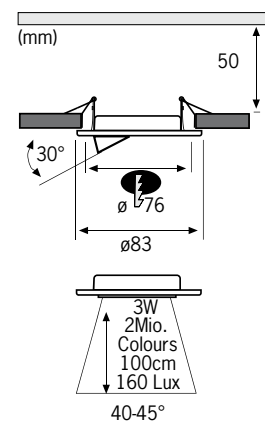

Chrom matt Chrome mate Chroom mat

incl. 1x3W

incl. 3x3W  
30VA

EAN 4000870 986943  
**986.94 new**

EAN 4000870 987223  
**987.22**

LED Power Supply Natural/ RGB Light  
Weiß Blanc Wit

max. 30W 350 mA  
30VA