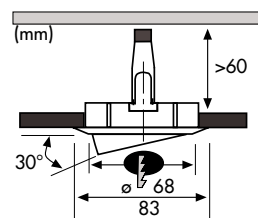

832.21
832.31
832.51

Wei Blanc Wit

max. 1x50W	incl. 1x50W 70VA	incl. 4x35W 150VA	incl. 4x50W 2x105VA	incl. 6x35W 2x105VA
EAN 4000870 179536	EAN 4000870 989302	EAN 4000870 994535	EAN 4000870 994139	EAN 4000870 994733
179.53	989.30	994.53	994.13	994.73