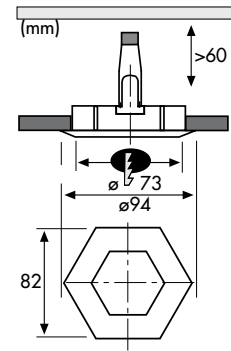

833.47

Weiß Blanc Wit

incl. 5x20W
105VA
EAN 4000870 995945
995.94

Eisen gebürstet Acier brossé Staal geborsteld

incl. 3x20W 60VA EAN 4000870 995938 **995.93**
incl. 5x20W 105VA EAN 4000870 995976 **995.97**

Chrom Chrome Chrom

incl. 3x20W 60VA EAN 4000870 995914 **995.91**
incl. 5x20W 105VA EAN 4000870 995952 **995.95**

Messing Laiton Messing

incl. 5x20W
105VA
EAN 4000870 995969
995.96