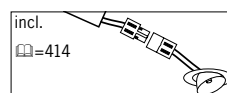

832.21
832.31
832.51

Weiß Blanc Wit

max. 1x50W

EAN 4000870 179437
179.43

incl. 1x50W
70VA

EAN 4000870 989326
989.32

incl. 4x35W
150VA

EAN 4000870 993538
993.53

incl. 6x35W
2x105VA

EAN 4000870 993736
993.73

Eisen gebürstet Acier brossé Staal geborsteld

max. 1x50W

EAN 4000870 179451
179.45 new

incl. 1x50W
70VA

EAN 4000870 989333
989.33

incl. 4x35W
150VA

EAN 4000870 993606
993.60 new

incl. 6x35W
2x105VA

EAN 4000870 993613
993.61 new

Chrom Chrome Chrom

max. 1x50W

EAN 4000870 179468
179.46

incl. 4x35W
150VA

EAN 4000870 993569
993.56

incl. 6x35W
2x105VA

EAN 4000870 993767
993.76

Gold Doré Goud

max. 1x50W

EAN 4000870 179482
179.48

incl. 4x35W
150VA

EAN 4000870 993583
993.58

incl. 6x35W
2x105VA

EAN 4000870 993781
993.78