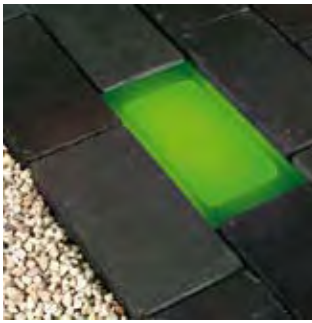

Licht im Außenbereich dient der Sicherheit: Unfallrisiken werden reduziert und Einbrecher abgeschreckt. Mit LED Boden- und Wandeinbauleuchten tut man außerdem auch etwas für die Umwelt. Energiesparend und trotzdem leistungsstark strahlt diese Leuchte in Garageneinfahrten, auf Wegen oder direkt an der Hausfassade. Bündige Montage mit der umgebenden Oberfläche und bis 1.000kg belastbar. Dank Schutzart IP65 für den sicheren Betrieb auch bei heftigen Regenfällen geeignet. Eine spezielle Regeltechnik erzeugt bei der Einzelleuchte (Art.-Nr. 994.91) einen ständigen Farbwechsel.

Les luminaires d'extérieur améliorent votre sécurité en réduisant les risques d'accident mais aussi en dissuadant d'éventuels rôdeurs. De plus, les encastrés de sol ou muraux dotés de la technologie LED sont également respectueux de l'environnement. Economie en énergie et cependant performant, leur flux lumineux éclaire entrées de garage, chemins d'accès ou votre façade. Compact, son support résiste à une charge allant jusqu'à 1000kg. Son indice de protection IP65 vous assure une sécurité totale même en cas d'intempéries violentes. Le modèle Réf. 994.91 dispose d'une technologie spécifique vous assurant un changement de couleurs continu.

Verlichting buitenshuis verhoogt de veiligheid. De kans op ongelukken wordt kleiner en inbrekers worden afgeschrikt. Met LED-inbouwlampen voor de vloer en de muur bent u bovendien ook nog milieubewust. Deze lamp is energiebesparend, sterk en zorgt voor een stralende verlichting op uw garageoprit, op uw tuinpad of direct aan de voorgevel van uw huis. Vlak aansluitend aan het oppervlak te monteren en belastbaar tot 1000kg. Dankzij de beveiligingsklasse IP65 ook geschikt voor gebruik bij heftige regenbuien. Door zijn speciale regeltechnik zorgt de afzonderlijke lamp (art.-nr. 994.91) voortdurend voor een wisseling van kleur.

Weiß Blanc Wit

incl. 3x1W
10VA
EAN 4000870 994931
994.93 new