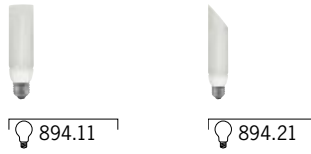

Wei Blanc Wit

incl. 3x11W

EAN 4000870 985038
985.03

Titan Titane Titaan

incl. 3x11W

EAN 4000870 985014
985.01

Wei Blanc Wit

incl. 3x11W

EAN 4000870 985045
985.04

Titan Titane Titaan

incl. 3x11W

EAN 4000870 985021
985.02