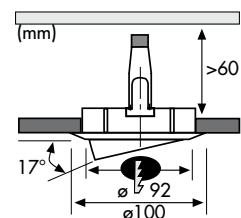

832.21

Eisen gebürstet Acier brossé Staal geborsteld

incl. 3x20W 60VA	incl. 5x20W 105VA
EAN 4000870 987148	EAN 4000870 987186
987.14	987.18

Chrom Chrome Chroom

incl. 3x20W 60VA	incl. 5x20W 105VA
EAN 4000870 987636	EAN 4000870 987698
987.63	987.69

833.45

Eisen gebürstet Acier brossé Staal geborsteld

incl. 3x20W 60VA	incl. 5x20W 105VA
EAN 4000870 995433	EAN 4000870 995471
995.43	995.47

Chrom Chrome Chroom

incl. 3x20W 60VA	incl. 5x20W 105VA
EAN 4000870 995419	EAN 4000870 995457
995.41	995.45