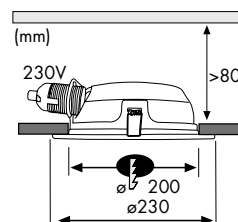

Weiß Blanc Wit

incl. 2x15W

EAN 4000870 993934
993.93