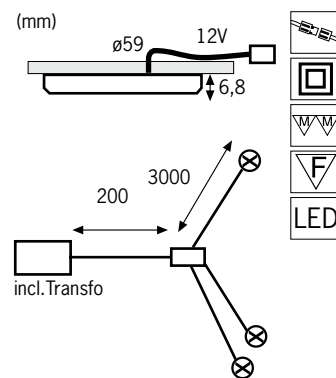

Klein, aber stark: Die „Profi Line Mini“ setzt trotz geringer Abmessungen und einer Einbautiefe von nur 12mm(!) Akzente. Mit moderner LED Technologie ist sie für dekorative Wohnraumgestaltung insbesondere geeignet. 100.000 Betriebsstunden garantieren eine lange Lebensdauer.