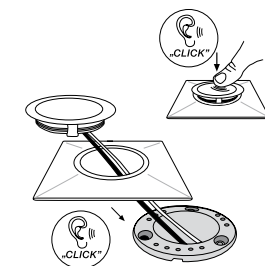

Chrom matt Chrome mate Chroom mat

EAN 4000870 987797  
**987.79**

Chrom matt Chrome mate Chroom mat

EAN 4000870 975411  
**975.41** **new**

Polycarbonat  
rost  
frei

Polycarbonat  
rost  
frei

LED Einbauleuchten sind platzsparend, umweltfreundlich und sorgen für gutes Licht - aber wohin mit dem Steuergerät? Der LED Power Supply UpDownlight bietet eine innovative Lösung: Bis zu sechs LED-Leuchten können hier ohne Montageaufwand angeschlossen werden. Stecker in die Steckdose, fertig ist die Lichtinstallation! Praktisch: Für dieses Beleuchtungskonzept ist kein Elektriker erforderlich und es müssen auch keine Decken oder Wände angebohrt werden. Damit können zeitgemäße Lichtkonzepte zum Beispiel auch in Mietwohnungen ohne Probleme umgesetzt werden.

Les spots encastrés LED sont de dimensions réduites, économes en énergie, et diffusent une lumière qualitative.... Mais que faire du convertisseur? Ce convertisseur LED vous propose une solution innovante: en se raccordant directement sur la prise 230V, ce dispositif vous assure jusqu'à 6 connections pour vos LED! Inutile de percer murs ou dalles, ce convertisseur vous apporte une solution idéale, notamment pour les personnes en location....