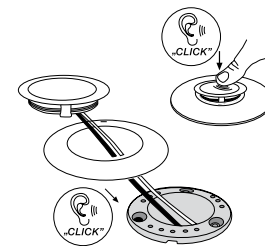

Polycarbonat
rost
frei