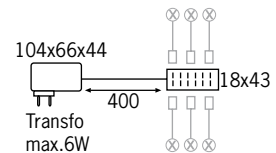

max. 6x1W
6VA
EAN 4000870 975428
975.42 new

(mm)