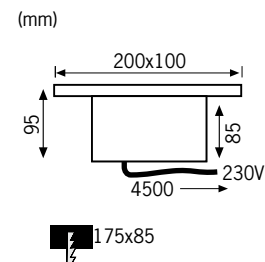

Weiß Blanc Wit

incl. 3x1W  
10VA  
EAN 4000870 994931  
**994.93 new**

Titan Titane Titaan

incl. 1x2,6W  
EAN 4000870 994917  
**994.91 new**

Elektrisches Licht und Wasser vertragen sich schlecht? Nicht so bei der Profi LED Hydro: Garantiert wasserdicht nach Schutzart IP68 aus rostfreiem Edelstahl. Kann zum Beispiel im Swimmingpool, Gartenteich oder der Garageneinfahrt installiert werden. Praktisch wartungsfrei dank 50.000 Stunden Lebensdauer der LED Leuchtmittel.