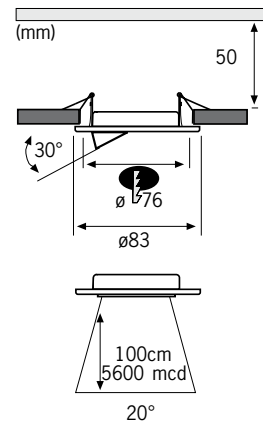

Netzteil-Adapter für LED's
Schwarz Noir Zwart

max. 4,8W

EAN 4000870 977064
977.06