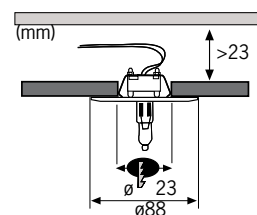

Spiegel Silber Miroir argent Spiegel zilver

incl. 10x10W
105VA
EAN 4000870 985342
985.34