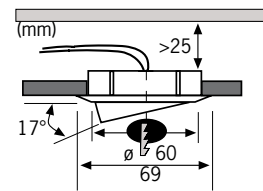

831.129
831.229

Weiß Blanc Wit

max. 1x20W

EAN 4000870 984734
984.73

incl. 3x20W

70VA
EAN 4000870 984239
984.23

incl. 5x20W

105VA
EAN 4000870 984536
984.53