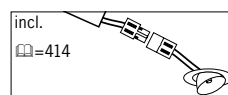

822.21
822.31

Weiß Blanc Wit

max. 1x35W	incl. 3x35W	incl. 6x35W
	105VA	2x105VA
EAN 4000870 986301	EAN 4000870 983362	EAN 4000870 983348
986.309	983.36	983.34

Eisen gebürstet Acier brossé Staal geborsteld

max. 1x35W	incl. 3x35W	incl. 6x35W
	105VA	2x105VA
EAN 4000870 986400	EAN 4000870 983461	EAN 4000870 983447
986.40	983.46	983.44

Chrom matt Chrome mate Chroom mat

max. 1x35W	incl. 3x35W	incl. 6x35W
	105VA	2x105VA
EAN 4000870 986202	EAN 4000870 983676	EAN 4000870 983652
986.209 new	983.67 new	983.65 new

Chrom Chrome Chroom

max. 1x35W	incl. 3x35W	incl. 6x35W
	105VA	2x105VA
EAN 4000870 986608	EAN 4000870 983669	EAN 4000870 983645
986.609	983.66	983.64

Gold Doré Goud

max. 1x35W	incl. 3x35W	incl. 6x35W
	105VA	2x105VA
EAN 4000870 986806	EAN 4000870 983867	EAN 4000870 983843
986.809	983.86	983.84