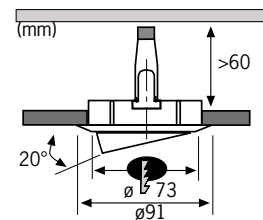

Alu Alu Alu

incl. 3x35W
105VA
EAN 4000870 980910
980.91