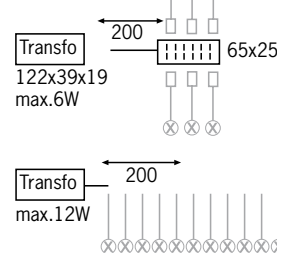

max. 0-12W
12VA
EAN 4000870 987544
987.54

(mm)