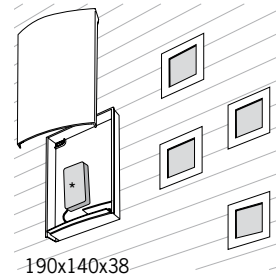

EAN 4000870 975404
975.40 new

(mm)