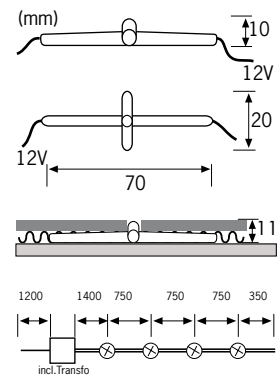

Schwarz Noir Zwart

incl. 4x0,072W

EAN 4000870 987728
987.72 new