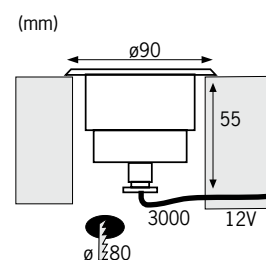

Licht im Außenbereich dient der Sicherheit: Unfallrisiken werden reduziert und Einbrecher abgeschreckt. Mit LED Boden- und Wandeinbauleuchten tut man außerdem auch etwas für die Umwelt. Energiesparend und trotzdem leistungsstark strahlt diese Leuchte in Garageneinfahrten, auf Wegen oder direkt an der Hausfassade. Bündige Montage mit der umgebenden Oberfläche und bis 1.000kg belastbar. Dank Schutzart IP65 für den sicheren Betrieb auch bei heftigen Regenfällen geeignet. Eine spezielle Regeltechnik erzeugt bei der Einzelleuchte (Art.-Nr. 994.91) einen ständigen Farbwechsel.

Les luminaires d'extérieur améliorent votre sécurité en réduisant les risques d'accident mais aussi en dissuadant d'éventuels rôdeurs. De plus, les encastrés de sol ou muraux dotés de la technologie LED sont également respectueux de l'environnement. Economie en énergie et cependant performant, leur flux lumineux éclaire entrées de garage, chemins d'accès ou votre façade. Compact, son support résiste à une charge allant jusqu'à 1000kg. Son indice de protection IP65 vous assure une sécurité totale même en cas d'intempéries violentes. Le modèle Réf. 994.91 dispose d'une technologie spécifique vous assurant un changement de couleurs continu.