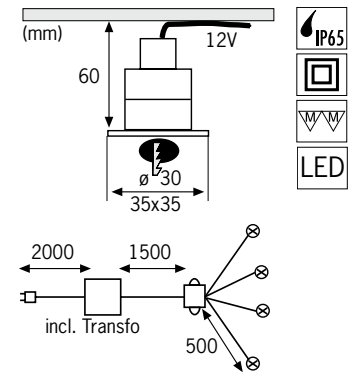

Der erste Ziegelstein, der leuchtet! Nahtlos fügt sich die Profi LED Wandeinbauleuchte in die Fassadenoptik ein. Die Sicherheitsvorteile: Schutzart IP65 für Betrieb bei jedem Wetter und durch die extrem lange Lebensdauer der LED-Leuchtmittel (50.000 Betriebsstunden) praktisch wartungsfrei. Dank moderner Regeltechnik hat die Leuchte einen ständigen kontinuierlichen Farbwechsel - ausgefallene Lichteffekte geben Ihrer Fassade das besondere Etwas. Sorgt für Unverwechselbarkeit gerade in der Dunkelheit.

La 1ère brique lumineuse qui s'intègre parfaitement dans vos murs ! Son indice de protection IP65 vous garanti une totale sécurité. De plus, la durée de vie conséquente des LED (50.000h) est source de tranquillité. Sa technologie de pointe vous permet de changer de couleurs à volonté, donnant ainsi à vos murs une tonalité originale.

De eerste lichtgevende baksteen! De professionele LED wandlamp past zich helemaal aan de voorgevel aan. Voordelen voor de veiligheid: door de beveiligingsklasse IP65 kan de lamp bij elk weertype gebruikt worden. Door de extreem lange levensduur van de LED-lampen (50.000 branduren) vrijwel onderhoudsvrij. Dankzij de moderne regeltechnik is het mogelijk om continu van kleur te verwisselen, waardoor uw voorgevel steeds bijzondere lichteffecten vertoont. Daardoor is uw gevel altijd duidelijk te herkennen, vooral in het donker.

Edelstahl Acier inoxydable Edelstaal

incl. 1x1W
EAN 4000870 994870
994.87 new