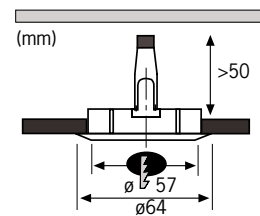

822.21
822.31

Weiß Blanc Wit

max. 1x35W

EAN 4000870 982303
982.309

incl. 3x35W
105VA

EAN 4000870 982365
982.36

incl. 5x20W
105VA

EAN 4000870 982358
982.35