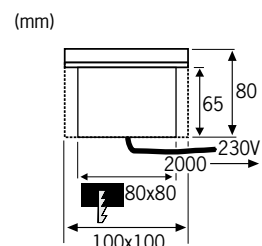

Lichtstarke Außenbeleuchtung schnell gemacht: Kein Problem mit der Profi LED Bodenaufbauleuchte. Mit wenig Montageaufwand platzierbar und dank Schutzart IP65 auch bei jedem Wetter einsatzbereit. Die LED-Leuchtmittel sind besonders langlebig (50.000 Betriebsstunden) und daher weitgehend wartungsfrei. Das hochwertig verarbeitete Chassis aus rostfreiem Alu-Druckguss sorgt für zusätzliche Sicherheit. Dank 230V Technologie direkt ans Stromnetz anschließbar, es ist kein zusätzliches Netzgerät erforderlich. 5 Jahre Garantie.

L'encastrés de sol Profi LED vous assure un éclairage d'extérieur puissant, tout en étant facile à installer. Compact, ce luminaire s'installe aisément et résiste à toutes les conditions météorologiques, comme en témoigne son indice de protection IP65. La durée de vie particulièrement conséquente des LED (50.000h), ainsi que le châssis en aluminium et fonte, sont gages de tranquillité. Ce luminaire se connecte directement au 230V sans autre dispositif complémentaire. Produit garanti 5 ans.

Sterke buitenverlichting snel gedaan: geen probleem met deze professionele LED opbouw vloerlamp. Met weinig installatiewerk aan te brengen en dankzij de beveiligingsklasse IP65 ook bij elk weer te gebruiken. De LED-lampen hebben een bijzonder lange levensduur (50.000 branduren) en zijn vrijwel onderhoudsvrij. Het hoogwaardig verwerkte frame van roestvrij aluminium zink-sputgietwerk zorgt voor extra veiligheid. Dankzij de 230V technologie direct aan het elektrische net aan te sluiten, er is geen extra voedingsapparaat noodzakelijk. 5 jaar garantie.

Titan Titane Titaan

incl. 1x1,2W

EAN 4000870 994900
994.90 new