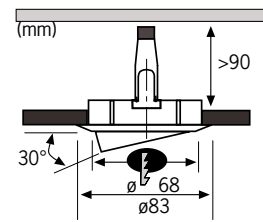

Gold Doré Goud

max. 1x50W      incl. 1x50W      incl. 3x50W

EAN 4000870 057933      EAN 4000870 989388      EAN 4000870 922026  
**5793**      **989.38**      **922.02**

836.50

Weiß Blanc Wit

max. 1x50W    incl. 1x50W    incl. 4x50W    incl. 6x50W