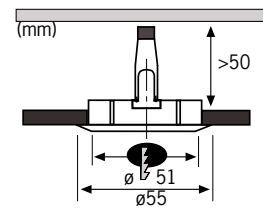

Weiß Blanc Wit

incl. 3x35W
105VA
EAN 4000870 993132
993.13

Eisen gebürstet Acier brossé Staal geborsteld

incl. 3x35W
105VA
EAN 4000870 993521
993.52 new

Chrom Chrome Chrom

incl. 3x35W
105VA
EAN 4000870 993163
993.16

Gold Doré Goud

incl. 3x35W
105VA
EAN 4000870 993187
993.18