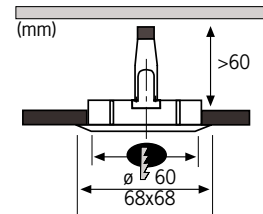

833.45
833.46

Weiß Blanc Wit

max. 1x35W

EAN 4000870 057001
5700

incl. 4x35W
150VA

EAN 4000870 995716
995.71

incl. 6x35W
2x105VA

EAN 4000870 995037
995.03