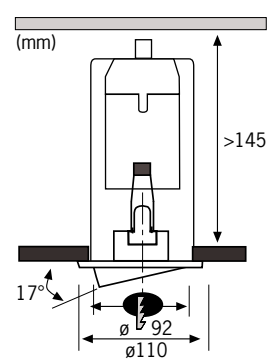

incl. 3x60W

EAN 4000870 921678  
**921.67**

Gold Doré Goud

incl. 3x60W

EAN 4000870 921876  
**921.87**

200.60

207.60

Weiß Blanc Wit