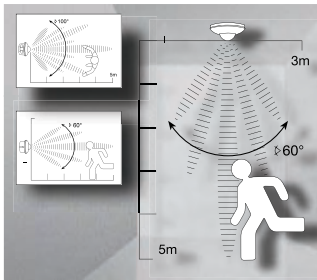

Im Dunkeln nach dem Lichtschalter suchen? Nicht mit der Profi Line Sensor: Der integrierte Bewegungsmelder macht die Profi Line zur ersten Wahl für alle Durchgangsbe-  
reiche.

Le Profi Line Sensor vous évite de tâtonner dans le noir, grâce au détecteur de mouvement intégré. Particulièrement indiqué pour les endroits de passage, il convient également dans les pièces humides (IP23) ou à l'extérieur.