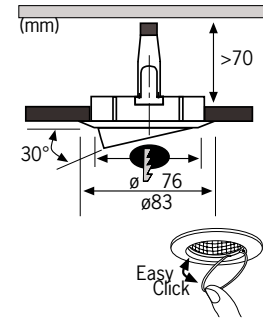

Chrom Chrome Chroom

max. 1x35W      incl. 3x35W  
105VA   
EAN 4000870 057773      EAN 4000870 993071  
**5777**      **993.07**

Gold Doré Goud

max. 1x35W      incl. 3x35W  
105VA   
EAN 4000870 057766      EAN 4000870 993095  
**5776**      **993.09**