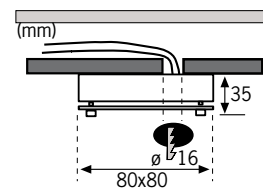

Gold Dor  Goud

max. 1x20W

EAN 4000870 984802
984.809

831.229

Chrom matt / Satin Chrome mat / Satin Chroom mat / Satijn

incl. 3x20W
60VA
EAN 4000870 985007
985.00