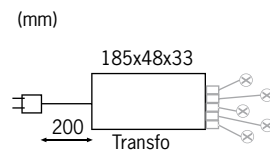

Ideal für Außenbereiche mit besonderer Beanspruchung: Bis 2.000kg belastbar (Schutzart IP67), wasserdicht und aus rostfreiem Edelstahl gefertigt. Sogar für Autoeinfahrten geeignet! Lebensdauer der LED-Leuchtmittel bis 100.000 Stunden.

Idéal pour l'extérieur, l'encastable de sol LED supporte une charge de 2.000kg, est inoxydable et étanche (IP67), avec une durée de vie proche de 100.000 heures. Ce produit extrêmement résistant peut même être installé devant une entrée de garage!

Ideaal voor plaatsen buitenshuis die bijzonder belast worden: tot 2.000kg belastbaar (beveiligingsklasse IP67), waterdicht en van roestvrij edelstaal vervaardigd. Zelfs geschikt voor opritten! Gebruiksduur van de LED-lampen tot 100.000 uur.

Edelstahl Acier inoxydable Edelstaal

incl. 1x0,96W

EAN 4000870 987995
987.99

Edelstahl Acier inoxydable Edelstaal

incl. 1x0,96W

EAN 4000870 987988
987.98

Netzteil-Adapter für LED's
Schwarz Noir Zwart

max. 4,8W

EAN 4000870 977064
977.06