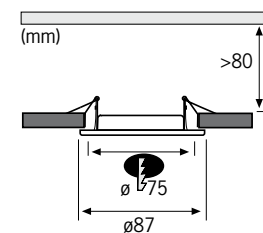

Eisen gebürstet Acier brossé Staal geborsteld

max. 1x35W

EAN 4000870 993439
993.43

incl. 3x35W
105VA
EAN 4000870 993484
993.48