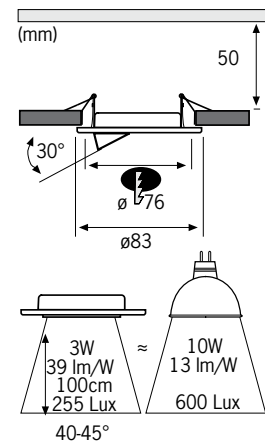

max. 10W 350mA

EAN 4000870 975381  
**975.38 new**

Die neueste Generation der LED Lichtquellen kommt bei der „Profi Line LED Power Lense Spot“ zum Einsatz - mit einleuchtenden Ergebnissen: Bis zu 1200 Lux Beleuchtungsstärke - das entspricht dem Licht eines 10W Halogenreflektors. Zusätzliche Sicherheit durch geringe Wärmeentwicklung.