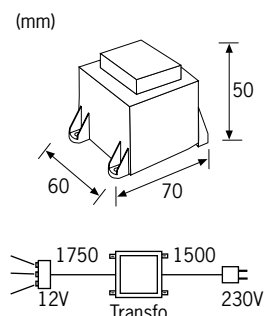

In jeder Hinsicht belastbar: Diese Edelstahl-Einbauleuchte ist dank Schutzart IP67 garantiert wasserdicht, rostfrei und für den Einbau auch in begehbaren Außenbereichen geeignet - bis zu 1.700kg Gewicht steckt die „Profi Line Floor“ locker weg. Mit integriertem Betriebsgerät für eine Verdrahtung über normale 230V-Leitungen (987.49). Die Leuchte kann bis zu einem 3er Set erweitert werden (987.55). Einfache Montage durch Sicherheits-Steckverbinder nach Schutzart IP44 (987.59).

Résistant à tous les points de vue: cet encastré inox IP67 est étanche, inoxydable et supporte un poids allant jusqu'à 1.700kg, ce qui le destine particulièrement aux zones de passage extérieures. Connectable directement sur secteur 230V grâce à son convertisseur intégré (987.49). Ce système d'éclairage peut être étendu à 3 spots (987.55). Montage facile grâce à des connecteurs rapides IP44 (987.59).

In elk opzicht belastbaar: Deze edelstalen inbouwlamp is dankzij de beveiligingsklasse IP67 gegarandeerd waterdicht, roestvrij en ook geschikt voor de inbouw in beloopbare plekken buitenshuis - tot 1.700kg gewicht kan de "Profi Line Floor" gemakkelijk aan. Met een geïntegreerd bedrijfstoestel voor een verkabeling via normale 230V-leidingen (987.49). De lamp kan uitgebreid worden tot een set van 3 stuks (987.55). Eenvoudige montage door veiligheids-steekverbindingen volgens beveiligingsklasse IP44 (987.59).

Edelstahl Acier inoxydable Edelstaal

incl. 1x6W

EAN 4000870 987490
987.49

Edelstahl Acier inoxydable Edelstaal

incl. 1x2W

EAN 4000870 987551
987.55

Power Supply Profi Line Floor LED
Schwarz Noir Zwart

max. 3x2W
6VA

EAN 4000870 987599
987.59