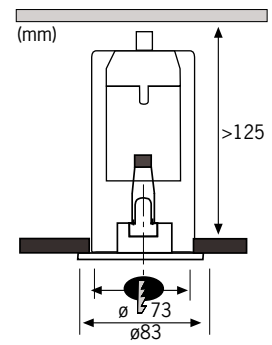

200.60

207.60

Weiß Blanc Wit

incl. 3x60W

EAN 4000870 921371
921.37

Eisen gebürstet Acier brossé Staal geborsteld

incl. 3x60W

EAN 4000870 921470
921.47

Chrom Chrome Chroom

incl. 3x60W

EAN 4000870 921678
921.67

Gold Doré Goud

incl. 3x60W

EAN 4000870 921876
921.87