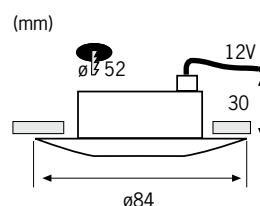

Nickel satiniert Nickel satiné Nikkel gesatineerd

incl. 1x 0,25W 12V

EAN 4000870 988398
988.39 new

Extra Power Supply 987.59
☞ = 356
max. 20x 988.39

Zwei Millionen Farben - in einer einzigen Leuchte vereint. Dank LED Technologie kann mittels Tastschalter stufenlos jede gewünschte Farbkombination eingestellt werden. 50.000 Stunden Lebensdauer, daher praktisch wartungsfrei. Auch zur Effektbeleuchtung von Feuchträumen geeignet, zum Beispiel für tageszeitenabhängige Lichtstimmungen im Badezimmer.

Deux millions de couleurs réunies en une seule ampoule: la technologie LED permet de faire varier infiniment la couleur souhaitée. Du fait d'une durée de vie exceptionnelle (50.000h), il n'y a pratiquement aucun entretien. Convient également pour créer des ambiances lumineuses colorées dans des pièces humides, par exemple dans la salle de bains.

Twee miljoen kleuren - verenigd in één enkele lamp. Dankzij de LED technologie kan elke gewenste kleurcombinatie middels een drukschakelaar traploos ingesteld worden. Een levensduur van 50.000 uur, daarom vrijwel onderhoudsvrij. Ook geschikt als effectieve verlichting van vochtige ruimtes, bijvoorbeeld om in de badkamer een sfeer van licht te creëren, die afhankelijk is van het daglicht.