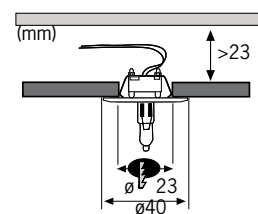

831.109

831.179

Weiß Blanc Wit

max. 1x10W

incl. 10x10W

105VA

EAN 4000870 921951

EAN 4000870 985311

921.95

985.31