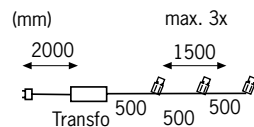

Die neueste Generation der LED Lichtquellen kommt bei der „Profi Line LED Power Lense Spot“ zum Einsatz - mit einleuchtenden Ergebnissen: Bis zu 1200 Lux Beleuchtungsstärke - das entspricht dem Licht eines 10W Halogenreflektors. Zusätzliche Sicherheit durch geringe Wärmeentwicklung.

«Profi Line LED Power Lense Spot» met en oeuvre la dernière génération de LED avec des résultats brillants: jusqu'à 1200 Lux de rendement lumineux (l'équivalent d'un réflecteur halogène 10W). Une sécurité accrue du fait d'un très faible échauffement.

De nieuwste generatie van LED lichtbronnen komt bij "Profi Line LED Power Lense Spot" tot inzet - met lichtgevende resultaten: een lichtsterkte van wel 1200 lux - dat komt overeen met het licht van een 10W halogeenreflector. Extra veiligheid door geringe warmteontwikkeling.

Weiß Blanc Wit

incl. 1x3W

EAN 4000870 986974
986.97 new

incl. 3x3W

10VA
EAN 4000870 987247
987.24

Chrom matt Chrome mate Chroom mat

incl. 1x3W

EAN 4000870 986950
986.95 new

incl. 3x3W

10VA
EAN 4000870 987117
987.11

Chrom Chrome Chroom

incl. 1x3W

EAN 4000870 986967
986.96 new

incl. 3x3W

10VA
EAN 4000870 987230
987.23

LED Power Supply Power Lense/ Spot
Weiß Blanc Wit

max. 10W 350mA

EAN 4000870 975381
975.38 new