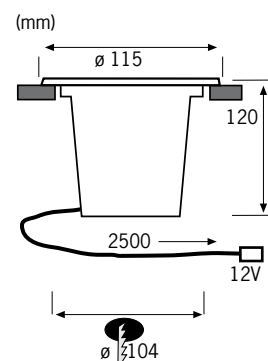

Edelstahl Acier inoxydable Edelstaal

incl. 1x2W

EAN 4000870 987551
987.55

Power Supply Profi Line Floor LED
Schwarz Noir Zwart

max. 3x2W
6VA

EAN 4000870 987599
987.59