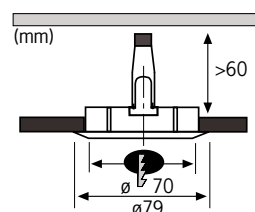

832.21
832.31
832.51

Weiß Blanc Wit

max. 1x50W

EAN 4000870 179437
179.43

incl. 1x50W
70VA

EAN 4000870 989326
989.32

incl. 4x35W
150VA

EAN 4000870 993538
993.53

incl. 6x35W
2x105VA

EAN 4000870 993736
993.73