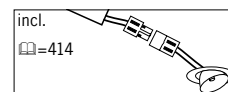

incl. 3x35W  
105VA  
EAN 4000870 993484  
**993.48**

Chrom Chrome Chrom

max. 1x35W

EAN 4000870 993422  
**993.42**

incl. 3x35W  
105VA  
EAN 4000870 993477  
**993.47**

Licht an, Licht aus - immer muss man aufstehen und zum Schalter gehen? Nicht mit den Profi Line Funksets. Per mitgelieferter Fernbedienung (Reichweite 30 m) sind beliebig viele Dimm-Trafos steuerbar, der jeweils letzte Dimm-Zustand wird gespeichert. Schutzart IP 23.