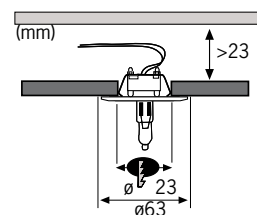

Spiegel Silber Miroir argent Spiegel zilver

incl. 5x10W 60VA EAN 4000870 985908 **985.90**
incl. 10x10W 105VA EAN 4000870 985359 **985.35**