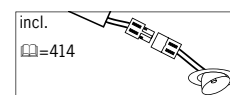

Die „Profi Line Wellness“ nimmt den Begriff „Lichtstimmung“ ernst: Dank modernster LED Technologie kann mit einem handelsüblichen Tastschalter jegliche Lichtstimmung auf Wunsch erzeugt werden. Vom kühlen „Arbeitslicht“, über neutrales „Tageslicht“ bis zum warmen „Wohlfühllicht“ zum Entspannen (Farbtemperatur von 2850 bis 8000 Kelvin) ist alles möglich.

«Profi Line Wellness»: une solution performante pour la création d'ambiances lumineuses. Grâce à la toute dernière technologie LED, une simple touche vous permet de personnaliser votre ambiance lumineuse. Des lumières froides pour activité de précision jusqu'aux teintes chaudes de détente, la palette complète s'offre à vous (température de couleur de 2850 à 8000 Kelvin).

De “Profi Line Wellness” neemt het begrip “lichtstemming” serieus: Dankzij de allernieuwste LED technologie kan met een normaal in de handel verkrijgbare drukschakelaar elke gewenste lichtstimming gecreëerd worden. Van koel “werklicht”, via neutraal “daglicht” tot warm “behaaglijk licht” om te ontspannen (kleurtemperatuur van 2850 tot 8000 Kelvin) is alles mogelijk.

Chrom matt Chrome mate Chroom mat

incl. 1x3W

incl. 3x3W
30VA

EAN 4000870 986936
986.93 new

EAN 4000870 987216
987.21

Über zwei Millionen verschiedene Farben - in nur einer einzigen Leuchte vereint! Mit einem handelsüblichen Tastschalter erzeugt die „Profi Line Wellness“ jeden Farbton auf Wunsch. Modernste LED Technologie: Extrem lange Lebensdauer (50.000 Betriebsstunden!) und eine sehr geringe Einbautiefe.