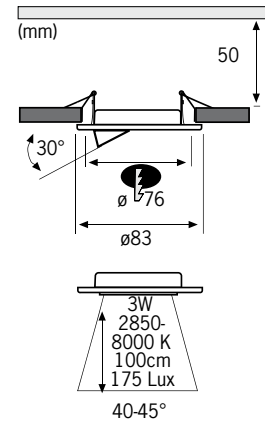

Chrom matt Chrome mate Chroom mat

incl. 1x3W

incl. 3x3W  
30VA

EAN 4000870 986936  
**986.93 new**

EAN 4000870 987216  
**987.21**

Über zwei Millionen verschiedene Farben - in nur einer einzigen Leuchte vereint! Mit einem handelsüblichen Tastschalter erzeugt die „Profi Line Wellness“ jeden Farbton auf Wunsch. Modernste LED Technologie: Extrem lange Lebensdauer (50.000 Betriebsstunden!) und eine sehr geringe Einbautiefe.