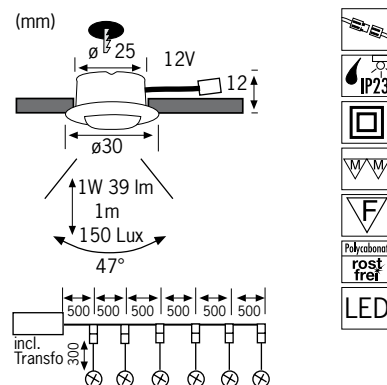

Ganz neue Beleuchtungsmöglichkeiten entdecken mit LED Aufbauleuchten: Einmal installiert - jahrelang wartungsfrei dank 50.000 Stunden Lebensdauer der modernen LED Lampen. Superflaches Gehäuse ohne Einbautiefe, trägt nur knapp 7mm auf. Daher insbesondere für Bereiche mit knappem Platzangebot geeignet (z.B. Regale, Hochbetten oder Hängeschränke). Geringste Wärmeentwicklung sorgt für zusätzliche Sicherheit. Denkbar einfache Montage dank Clip Technologie. Komplettes Set inklusive Betriebsgerät und Kabel.

Découvrez de nouvelles possibilités d'éclairage! Les LED vous apportent des années de tranquillité grâce à leur durée de vie exceptionnelle (50.000h). Extraplates, ces LED posées en saillie, ne dépassent que de 7mm; de ce fait ces produits conviennent à merveille dans les lieux exigus (étagères, lits superposés, penderie...). Ces LED ne dégagent quasiment pas de chaleur assurant ainsi une totale sécurité. Ce kit, d'une grande simplicité de montage, comprend le convertisseur et le câblage.

Geheel nieuwe verlichtingsmogelijkheden ontdekken met LED opbouwlampen: Eenmaal geïnstalleerd zijn deze moderne LED lampen jarenlang onderhoudsvrij dankzij hun lange levensduur van 50.000 branduren. Supervlakte behuizing zonder inbouwdiepte, met een dikte van maar 7mm Daarom vooral geschikt voor krappe ruimtes (bijv. rekken, hoogslapers of hangkasten). De uiterst geringe warmteontwikkeling zorgt voor extra veiligheid. Eenvoudige montage dankzij de clip technologie. Complete set inclusief bedrijfstoestel en kabel.

Weiß Blanc Wit

incl. 3x1,22W
5VA
EAN 4000870 994924
994.92 new

incl. 5x1,22W
12VA
EAN 4000870 987889
987.88 new

Alu Alu Alu

incl. 3x1,22W
5VA
EAN 4000870 987759
987.75 new