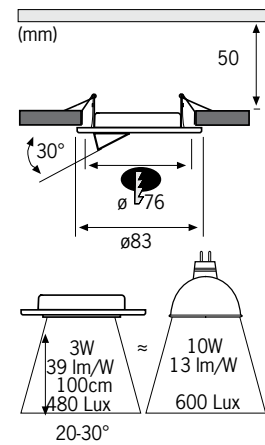

Die neueste Generation der LED Lichtquellen kommt bei der „Profi Line LED Power Lense Spot“ zum Einsatz - mit einleuchtenden Ergebnissen: Bis zu 1200 Lux Beleuchtungsstärke - das entspricht dem Licht eines 10W Halogenreflektors. Zusätzliche Sicherheit durch geringe Wärmeentwicklung.

«Profi Line LED Power Lense Spot» met en oeuvre la dernière génération de LED avec des résultats brillants: jusqu'à 1200 Lux de rendement lumineux (l'équivalent d'un réflecteur halogène 10W). Une sécurité accrue du fait d'un très faible échauffement.

De nieuwste generatie van LED lichtbronnen komt bij "Profi Line LED Power Lense Spot" tot inzet - met lichtgevende resultaten: een lichtsterkte van wel 1200 lux - dat komt overeen met het licht van een 10W halogeenreflector. Extra veiligheid door geringe warmteontwikkeling.

Weiß Blanc Wit

incl. 1x3W

EAN 4000870 986974
986.97 new

incl. 3x3W

10VA
EAN 4000870 987247
987.24

Chrom matt Chrome mate Chroom mat

incl. 1x3W

EAN 4000870 986950
986.95 new

incl. 3x3W

10VA
EAN 4000870 987117
987.11

Chrom Chrome Chroom

incl. 1x3W

EAN 4000870 986967
986.96 new

incl. 3x3W

10VA
EAN 4000870 987230
987.23

LED Power Supply Power Lense/ Spot
Weiß Blanc Wit

max. 10W 350mA

EAN 4000870 975381
975.38 new