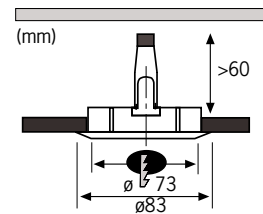

832.21
832.31
832.51

Weiß Blanc Wit