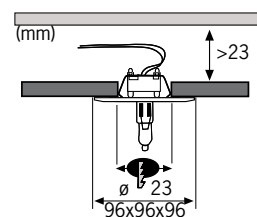

Spiegel Silber Miroir argent Spiegel zilver

incl. 10x10W
105VA
EAN 4000870 985335
985.33