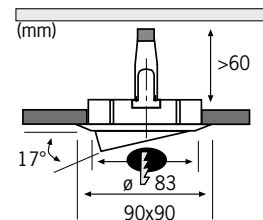

833.45
833.46

Weiß Blanc Wit

max. 1x35W

EAN 4000870 057056
5705

incl. 4x35W
150VA

EAN 4000870 994375
994.37

incl. 6x35W
2x105VA

EAN 4000870 995181
995.18