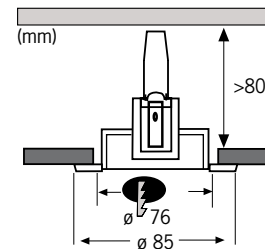

Alu Alu Alu

incl. 4x35W
150VA
EAN 4000870 995778
995.77

832.31