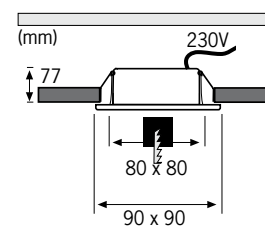

Elektrisches Licht als dekoratives Gestaltungselement - kein Problem für die „Profi Line Wall“ dank moderner LED Technologie. Die geringe Einbautiefe lässt auch eine nachträgliche Wohnraumgestaltung zu. Durch das integrierte Betriebsgerät direkt an die bestehende Hausverdrahtung (230V) anschließbar.

L'éclairage en tant qu'élément de décoration - un jeu d'enfant pour «Profi Line Wall» grâce à la technologie avancée LED. La faible profondeur d'encastrement permet également une installation a posteriori. Connectable directement sur secteur (230V) grâce à son convertisseur intégré.

Elektrisch licht als decoratief vormgevend element - geen probleem voor de „Profi Line Wall“ dankzij moderne LED technologie. Door de geringe inbouwdiepte kan deze lamp ook naderhand ingebouwd worden. Door het geïntegreerde bedrijfsstoestel direct aan de bestaande kabel aansluiting aan te sluiten (230V).

Alu Alu Alu

incl. 1x2W

EAN 4000870 994979
994.97

Alu Alu Alu

incl. 1x2W

EAN 4000870 994986
994.98

Alu Alu Alu

incl. 1x2W

EAN 4000870 994993
994.99