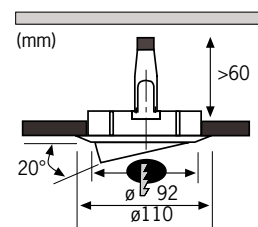

832.21
832.31
832.51

Weiß Blanc Wit

max. 1x50W	incl. 3x35W 105VA	incl. 4x50W 2x105VA	incl. 5x20W 105VA	incl. 6x35W 2x105VA
EAN 4000870 989715	EAN 4000870 989777	EAN 4000870 988275	EAN 4000870 988282	EAN 4000870 989838
989.71	989.77	988.27	988.28	989.83