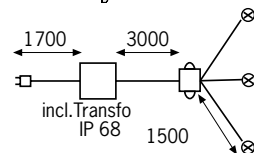

Weiß Blanc Wit

incl. 3x1W  
10VA  
EAN 4000870 994931  
**994.93 new**

Titan Titane Titaan

incl. 1x2,6W  
EAN 4000870 994917  
**994.91 new**

Elektrisches Licht und Wasser vertragen sich schlecht? Nicht so bei der Profi LED Hydro: Garantiert wasserdicht nach Schutzart IP68 aus rostfreiem Edelstahl. Kann zum Beispiel im Swimmingpool, Gartenteich oder der Garageneinfahrt installiert werden. Praktisch wartungsfrei dank 50.000 Stunden Lebensdauer der LED Leuchtmittel.