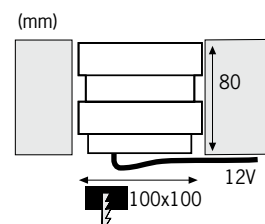

Elektrisches Licht und Wasser vertragen sich schlecht? Nicht so bei der Profi LED Hydro: Garantiert wasserdicht nach Schutzart IP68 aus rostfreiem Edelstahl. Kann zum Beispiel im Swimmingpool, Gartenteich oder der Garageneinfahrt installiert werden. Praktisch wartungsfrei dank 50.000 Stunden Lebensdauer der LED Leuchtmittel.

La lumière électrique et l'eau semblent incompatibles? La LED Profi «Hydro» réconcilie ces éléments. En acier inoxydable, elle est étanche (IP68) et peut ainsi être installée par exemple dans une piscine, un bassin ou devant un garage. Du fait de l'exceptionnelle durée de vie des ampoules LED (50.000h), il n'y a pratiquement aucun entretien.

Elektrisch licht en water verdragen zich slecht? Niet bij de Profi LED „Hydro“: Van roestvrij staal en gegarandeerd waterdicht volgens beveiligingsklasse IP68. Kan bijvoorbeeld in een zwembad in de tuin, de tuinvijver of in de garageoprit worden geïnstalleerd. De LED-lampen hebben een levensduur van 50.000 uur en zijn dus vrijwel onderhoudsvrij.