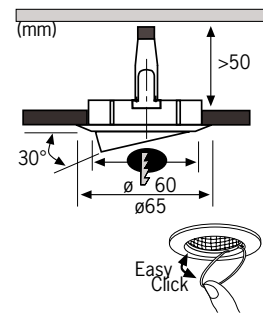

822.21
822.31

Weiß Blanc Wit

max. 1x35W   incl. 3x35W
105VA
EAN 4000870 057742   EAN 4000870 993026
5774   **993.02**