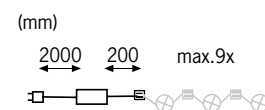

Die „Profi Line Wellness“ nimmt den Begriff „Lichtstimmung“ ernst: Dank modernster LED Technologie kann mit einem handelsüblichen Tastschalter jegliche Lichtstimmung auf Wunsch erzeugt werden. Vom kühlen „Arbeitslicht“, über neutrales „Tageslicht“ bis zum warmen „Wohlfühllicht“ zum Entspannen (Farbtemperatur von 2850 bis 8000 Kelvin) ist alles möglich.

«Profi Line Wellness»: une solution performante pour la création d'ambiances lumineuses. Grâce à la toute dernière technologie LED, une simple touche vous permet de personnaliser votre ambiance lumineuse. Des lumières froides pour activité de précision jusqu'aux teintes chaudes de détente, la palette complète s'offre à vous (température de couleur de 2850 à 8000 Kelvin).

De “Profi Line Wellness” neemt het begrip “lichtstemming” serieus: Dankzij de allernieuwste LED technologie kan met een normaal in de handel verkrijgbare drukschakelaar elke gewenste lichtstimming gecreëerd worden. Van koel “werklicht”, via neutraal “daglicht” tot warm “behaaglijk licht” om te ontspannen (kleurtemperatuur van 2850 tot 8000 Kelvin) is alles mogelijk.

Chrom matt Chrome mate Chroom mat

incl. 1x3W

incl. 3x3W
30VA

EAN 4000870 986936
986.93 new

EAN 4000870 987216
987.21

Über zwei Millionen verschiedene Farben - in nur einer einzigen Leuchte vereint! Mit einem handelsüblichen Tastschalter erzeugt die „Profi Line Wellness“ jeden Farbton auf Wunsch. Modernste LED Technologie: Extrem lange Lebensdauer (50.000 Betriebsstunden!) und eine sehr geringe Einbautiefe.