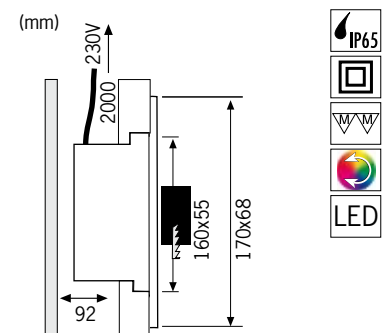

Das vielseitige Einbauleuchenset, dank Schutzart IP65 geeignet für Innen- und Außenbereiche. Ob im Badezimmer, im Flur, unter dem Vordach oder als Wegbeleuchtung im Garten - die Profi Mini-LED sorgt immer für gutes Licht. Platzsparende Abmessungen ermöglichen eine flexible Montage und die Verarbeitung aus rostfreiem Edelstahl hat auch nach vielen Jahren noch eine ansprechende Optik. Durch die lange Lebensdauer der LED-Lampen (50.000 Betriebsstunden) ist die Profi Mini-LED praktisch wartungsfrei.

Ce spots encastrés IP65 est multi usages, en convenant aussi bien pour l'intérieur qu' en extérieur. Les Profi Mini LED diffusent une lumière parfaitement appropriée pour votre salle de bain, entrée, avancée de toit, ou encore pour éclairer votre allée. Ses dimensions compactes autorisent une installation aisée dans toutes les circonstances. La finition en acier inoxydable ainsi que la durée de vie propre aux LED (50.000h) vous assurent des années de tranquillité.

De veelzijdige inbouwlampen set is dankzij de beveiligingsklasse IP65 geschikt voor binnen- en buitenshuis. In de badkamer, in de gang, onder het afdak of als verlichting in de tuin, de "Profi Mini-LED" zorgt altijd voor het juiste licht. Door de plaatsbesparende afmetingen is flexibele montage mogelijk; bovendien is de lamp vervaardigd van roestvrij edelstaal, dus heeft ze, ook na vele jaren, nog een aantrekkelijke optiek. Door de lange levensduur van de LED-lampen (50.000 bedrijfsuren) is de "Profi Mini-LED" vrijwel onderhoudsvrij.

Alu Alu Alu

incl. 4x0,8W
22VA
EAN 4000870 994894
994.89 new