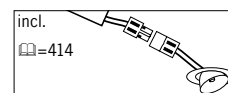

831.109
831.209

Weiß Blanc Wit

max. 1x20W

EAN 4000870 984666
984.66

incl. 3x20W
70VA

EAN 4000870 984697
984.69

incl. 5x20W
105VA

EAN 4000870 984703
984.70

Eisen gebürstet Acier brossé Staal geborsteld

max. 1x20W

EAN 4000870 984079
984.07

incl. 3x20W
70VA

EAN 4000870 984093
984.09

incl. 5x20W
105VA

EAN 4000870 984161
984.16

Chrom Chrome Chrom

max. 1x20W

EAN 4000870 984024
984.02

incl. 3x20W
70VA

EAN 4000870 009994
984.19

incl. 5x20W
105VA

EAN 4000870 984055
984.05

Gold Doré Goud

max. 1x20W

EAN 4000870 984727
984.72

incl. 3x20W
70VA

EAN 4000870 984772
984.77

incl. 5x20W
105VA

EAN 4000870 984796
984.79