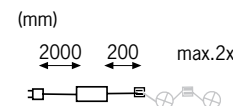

Weiß Blanc Wit

incl. 1x(5x3)W 350mA

EAN 4000870 988381  
**988.38 new**

LED Power Supply Natural/ RGB Light  
Weiß Blanc Wit

max. 30W 350 mA  
30VA

EAN 4000870 975398  
**975.39 new**

Die „Profi Line Wellness“ nimmt den Begriff „Lichtstimmung“ ernst: Dank modernster LED Technologie kann mit einem handelsüblichen Tastschalter jegliche Lichtstimmung auf Wunsch erzeugt werden. Vom kühlen „Arbeitslicht“, über neutrales „Tageslicht“ bis zum warmen „Wohlfühllicht“ zum Entspannen (Farbtemperatur von 2850 bis 8000 Kelvin) ist alles möglich.