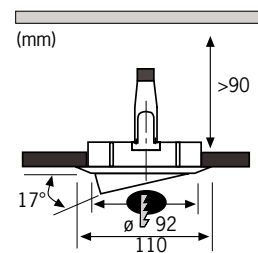

Weiß Blanc Wit

max. 1x50W   incl. 2x50W   incl. 4x50W   incl. 6x50W

EAN 4000870 989159   EAN 4000870 989968   EAN 4000870 989166   EAN 4000870 989203
989.15   **989.96**   **989.16**   **989.20**