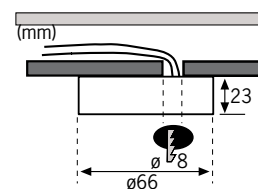

831.109
831.209

831.129
831.229

831.179
831.279

Weiß Blanc Wit

max. 1x20W

incl. 3x20W

EAN 4000870 984314

EAN 4000870 000045

984.31

984.20