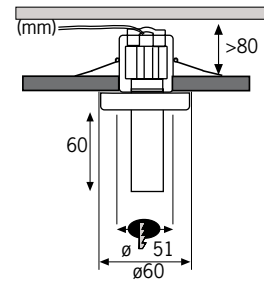

836.15

Titan Titane Titaan