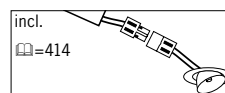

831.109
831.209

831.129
831.229

831.179
831.279

Weiß Blanc Wit

max. 1x20W

incl. 3x20W

EAN 4000870 984314

EAN 4000870 000045

984.31

984.20

Eisen gebürstet Acier brossé Staal geborsteld

max. 1x20W

incl. 3x20W

EAN 4000870 984413

EAN 4000870 984291

984.41

984.29

Chrom Chrome Chrom

max. 1x20W

incl. 3x20W

EAN 4000870 984611

EAN 4000870 984369

984.61

984.36

Gold Doré Goud

max. 1x20W

incl. 3x20W

EAN 4000870 984819

EAN 4000870 000038

984.81

984.39