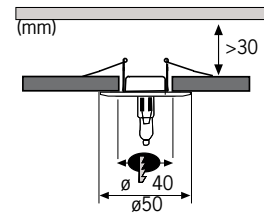

831.109

Eisen gebürstet Acier brossé Staal geborsteld

incl. 5x10W
80VA
EAN 4000870 985465
985.46