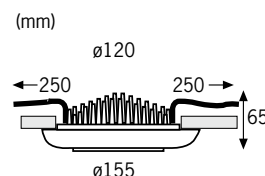

Umstieg geplant auf die neue LED Technologie? Keine Lust mehr auf ständige Lampenwechsel an schwer zugänglichen Stellen? Diese Profi LED Einbauleuchte passt in Standard Wandinbaudosen und kann an bestehende Paulmann-Betriebsgeräte angeschlossen werden. Der Vorteil: Mit wenig Aufwand wird aus herkömmlichen Lichtinstallationen modernes, zeit- und geldsparendes LED-Licht mit 50.000 Stunden Lebensdauer - Glühlampenwechsel war gestern.

Vous envisagez d'adopter la nouvelle technologie LED? Vous n'avez plus envie de changer constamment les ampoules dans des endroits difficiles d'accès? Cet encastrable LED s'adapte aux boîtes d'encastrement murales standard et peut être raccordé à des transformateurs Paulmann existants. Avantage: les installations traditionnelles sont aisément convertibles en lumière LED moderne, économique et extrêmement durable (50.000h).

Wilt u omschakelen naar de nieuwe LED technologie? Geen zin meer om steeds weer op moeilijk bereikbare plaatsen lampen te vervangen? Deze professionele inbouwlamp past in standaard wandinbouwdozen en kan aan bestaande Paulmann bedrijfsapparaten aangesloten worden. Het voordeel: Uit normale lichtinstallaties wordt met weinig moeite een modern, geld- en tijdbesparend LED-licht met een levensduur van 50.000 uur - u hoeft geen gloeilampen meer te vervangen.

Nickel satiniert Nickel satiné Nikkel gesatineerd

incl. 1x 0,25W 12V

EAN 4000870 988398
988.39 new

Extra Power Supply 987.59
☞ = 356
max. 20x 988.39