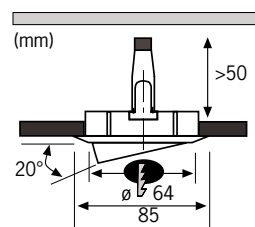

822.21
822.31

Weiß Blanc Wit

max. 1x35W	incl. 3x35W	incl. 6x35W
	105VA	2x105VA
EAN 4000870 986301	EAN 4000870 983362	EAN 4000870 983348
986.309	983.36	983.34