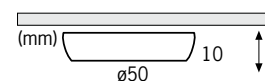

Chrom matt Chrome mate Chroom mat

EAN 4000870 987797  
**987.79**

Chrom matt Chrome mate Chroom mat

EAN 4000870 975411  
**975.41** **new**

Polycarbonat  
rost  
frei

Polycarbonat  
rost  
frei

LED Einbauleuchten sind platzsparend, umweltfreundlich und sorgen für gutes Licht - aber wohin mit dem Steuergerät? Der LED Power Supply UpDownlight bietet eine innovative Lösung: Bis zu sechs LED-Leuchten können hier ohne Montageaufwand angeschlossen werden. Stecker in die Steckdose, fertig ist die Lichtinstallation! Praktisch: Für dieses Beleuchtungskonzept ist kein Elektriker erforderlich und es müssen auch keine Decken oder Wände angebohrt werden. Damit können zeitgemäße Lichtkonzepte zum Beispiel auch in Mietwohnungen ohne Probleme umgesetzt werden.