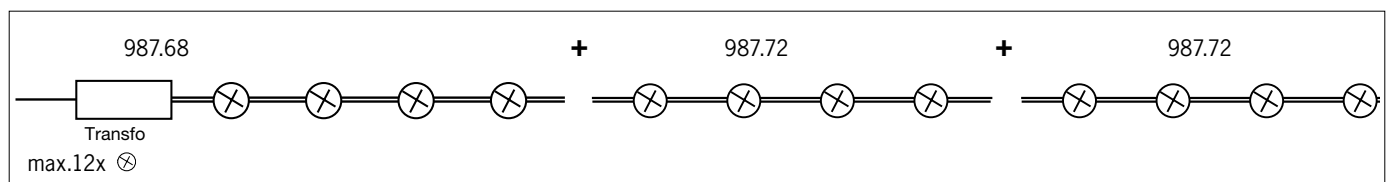

Schwarz Noir Zwart

incl. 4x0,072W

3VA
EAN 4000870 987681
987.68 new

Schwarz Noir Zwart

incl. 4x0,072W

EAN 4000870 987728
987.72 new