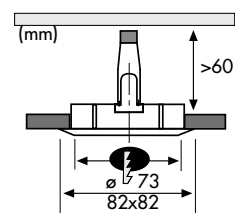

Eisen gebürstet Acier brossé Staal geborsteld

incl. 3x20W 60VA	incl. 5x20W 105VA
EAN 4000870 995433	EAN 4000870 995471
995.43	995.47