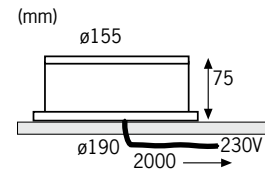

Der Alleskönner unter den Außenleuchten: Als fertig montierte Aufbauleuchte leicht zu platzieren und direkt an das Stromnetz anschließbar (kein zusätzliches Netzgerät erforderlich). Geeignet sowohl als optische Wegbegrenzung oder zur Markierung von Außenwänden. Alternativ direkt in den Boden, bzw. die Wand einlassen und damit Hofeinfahrten oder Eingangsbereiche beleuchten. Mit Schutzart IP65 ausgestattet, daher sicher geschützt vor Regen oder Schneefall. Sehr lange Lebensdauer der LED-Leuchtmittel (50.000 Stunden), daher praktisch wartungsfrei. Verarbeitung in rostfreiem Alu-Druckguss und gefrostetem Sicherheitsglas.

L'incontournable de l'éclairage extérieur! Grâce à sa connection directe au 230V, ce luminaire simple d'installation est idéal pour le balisage d'extérieur. Idéal pour les parois murales, ce luminaire peut également être mis en place au sol; son indice de protection IP65 autorise une installation extérieure, sous la pluie, grêle et autre neige. La durée de vie particulièrement conséquente des LED (50.000h), ainsi que son châssis en acier inoxydable et sa vitre de sécurité, sont gages de longévité.

De alleskunner onder de buitenlampen: Als kant en klaar gemonteerde opbouw lamp gemakkelijk aan te brengen, kan direct aan het elektrische net aangesloten worden (geen extra voedingsapparaat noodzakelijk). Zowel geschikt als optische wegbegrenzing of als markering van de buitenmuren. Kan als alternatief direct in de vloer of aan de muur aangebracht worden en zodoende de ingang van binnenplaatsen of huizen verlichten. Voorzien van de veiligheidsklasse IP65, daarom beveiligd tegen regen of sneeuw. De LED-lampen hebben een bijzonder lange levensduur (50.000 branduren) en zijn daarom vrijwel onderhoudsvrij. Vervaardigd van roestvrij aluminium zink-sputgietwerk en frosted veiligheidsglas.