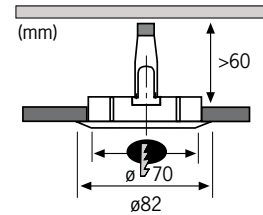

Alu Alu Alu

max. 1x35W

EAN 4000870 993941  
**993.94**

incl. 2x35W  
70VA  
EAN 4000870 993958  
**993.95**

832.21  
832.31

Ob in der Dusche oder im Außenbereich, mit Schutzart IP65 lässt Sie die „Profi Line“ auch bei Spritz- und Strahlwasser nicht im Regen stehen. Die neutrale Optik passt sich aktuellen Trendfarben im Bad problemlos an. Eine spezielle Konstruktion garantiert blendfreie Beleuchtung.