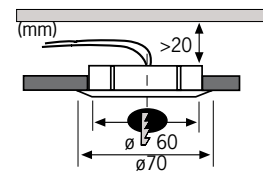

831.109
831.209

831.129
831.229

831.179
831.279

Wei Blanc Wit

max. 1x20W

EAN 4000870 984307
984.309