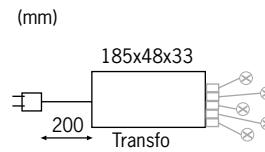

Chrom matt Chrome mate Chroom mat

incl. 1x0,96W

EAN 4000870 987933  
**987.93**

Netzteil-Adapter für LED's  
Schwarz Noir Zwart

max. 4,8W

EAN 4000870 977064  
**977.06**

Optimale Beleuchtung auch überall dort, wo es so richtig naß wird: Durch Schutzart IP65 ist die Profi Line spritz- und strahlwassergeschützt. Insbesondere geeignet z.B. für den Einbau über der Dusche oder im Außenbereich. Aus hochwertigem Aluminium.