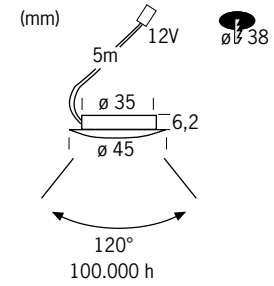

incl. 3x1W  
13 cd  
EAN 4000870 987940  
**987.94**

incl. 6x1W  
13 cd  
EAN 4000870 987971  
**987.97**

**Focus Energy  
Silber 2006**

Satin Satin Satijn

incl. 1x1W  
13 cd  
EAN 4000870 987568  
**987.56**