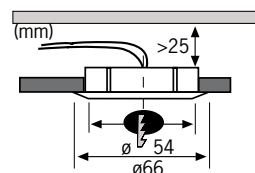

831.129
831.229

Weiß Blanc Wit

max. 1x20W	incl. 3x20W
	70VA
EAN 4000870 984321	EAN 4000870 984031
984.32	984.03