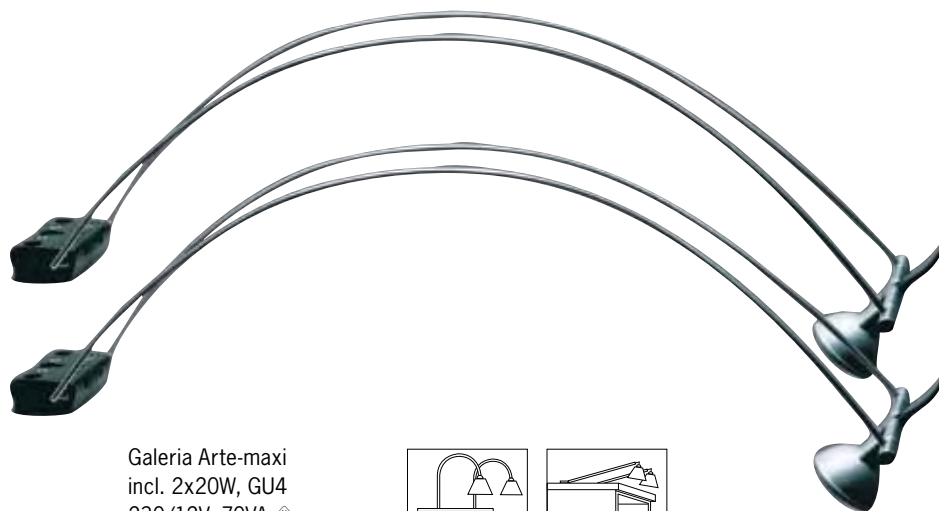

 822.26

Alu  
Alu  
Alu

Galeria Arte-mini  
incl. 2x20W, GU4  
230/12V, 70VA   
∅160 ∅95 ∅35mm  
EAN 4000870 996041  
**996.04**

 822.26

Alu  
Alu  
Alu

Galeria Arte-maxi  
incl. 2x20W, GU4  
230/12V, 70VA   
∅420 ∅95 ∅35mm  
EAN 4000870 996058  
**996.05**