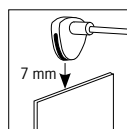

Simplo
incl. 1x50W, GU10
230V
∅100 ⇔30 ⇑60 ∅51mm
EAN 4000870 990827
990.82
 836.04

Nickel satiniert
Nickel satiné
Nikkel gesatineerd