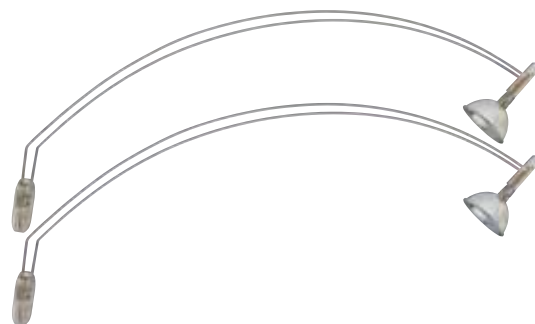

Maxi-Galeria II
incl. 2x35W, GU5,3
230/12V, 70VA
∅450 ⇔25 ∓200 ø51mm

EAN 4000870 992654

992.65

832.63

Chrom
Chrome
Chroom