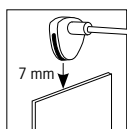

Curvus
incl. 1x40W, G9
230V
∅120 ⇔30 ⇑230 ∅60mm
EAN 4000870 990810
990.81
 831.91

Nickel satiniert / Opal
Nickel satiné / Opale
Nikkel gesatineerd / Opaal