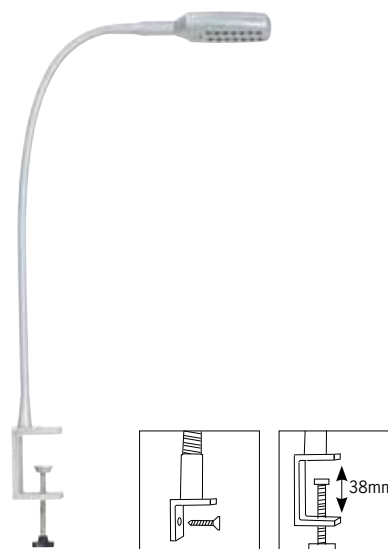

Matrix
incl. 1x3W
230/12V
⇄40 ⇄300mm
EAN 4000870 996874

996.87 new

Titan
Titane
Titaan