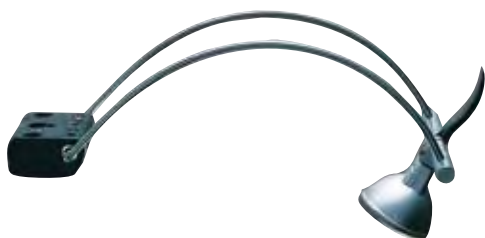

Galeria Arte-mini
incl. 1x20W, GU4
230/12V, 70VA
∅160 ∅95 ∅35mm
EAN 4000870 996027
996.02

822.26

Alu
Alu
Alu