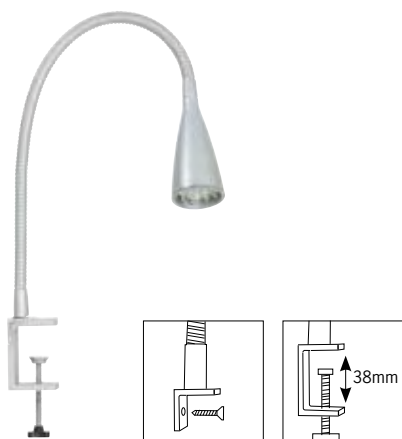

Herba I  
incl. 1x1W  
230/12V  
∅35 ⇔85mm  
EAN 4000870 997765  
**997.76 new**

Titan  
Titane  
Titaan

Herba II  
incl. 1x1W  
230/12V  
∅35 ⇔85mm  
EAN 4000870 997772  
**997.77 new**

Titan  
Titane  
Titaan