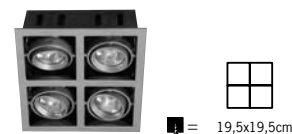

Cardano
incl. 4x50W, GU5,3
230/12V, 2x105VA
∅202 ⇄202 mm
EAN 4000870 753149
753.14

⌚ 832.58

Cardano 230V

Titan
Titane
Titaan

Cardano
incl. 2x50W, GU10
230V
∅220 ⇄160 ⇄160mm
EAN 4000870 754047
754.04

⌚ 836.50