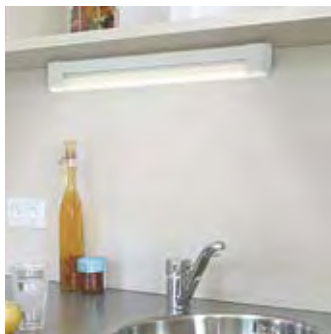

∅65 ⇄445 ∓85mm

EAN 4000870 750179

750.17

Platzsparende Leuchte für Arbeits- und Abstellräume. Geeignet zur Montage an Wänden, Decken oder unter Hängeschränken. Stromzuleitung auch werkzeugfrei über beigefügten Euro-Flachstecker möglich. Einfacher Leuchtmittelwechsel. Schlaggeschützte Bauweise durch abgerundetes Kunststoffgehäuse mit Endkappen. Längsprismenabdeckung sorgt für eine angenehme Lichtausbreitung.