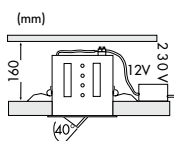

Cardano 12V

Titan
Titane
Titaan

Cardano
incl. 1x50W, GU5,3
230/12V, 60VA
∅108 ⇄108 mm
EAN 4000870 753118
753.11

⌚ 832.58