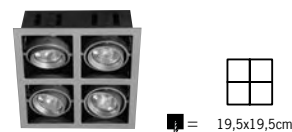

Die flexible und sichere Einbauleuchte: Das Leuchtmittel ist nach oben durch ein eigenes Behältnis abgeschirmt, dadurch keine Beschädigung von Dämmmaterialien durch Strahlungswärme.

Zweifach schwenkbare Halterung, dadurch Ausrichtung des Lichtausfalls um 40 Grad in alle Richtungen möglich. Mit leistungsstarkem GU10 Reflektor. Cardano ist ebenfalls als 12V Ausführung mit Varianten bis zu 4x50W erhältlich.

L'encasté disposant d'une flexibilité et d'une sécurité maximale: le chassis du luminaire protège les matériaux environnant (isolation, etc...) de la chaleur de la source. Le double système d'inclinaison permet d'orienter le faisceau lumineux sur 40° dans toutes les directions. Grâce aux performances du réflecteur GU10, Cardano délivre un rendement lumineux élevé pour un encombrement réduit. Cardano se décline également en version 12V jus-qu'à 4x50W.

De flexibele en veilige inbouwlamp: De lichtbron is aan de bovenkant beschermd door een eigen behuizing; daardoor worden isolatiematerialen niet door stralingswarmte beschadigd.

De tweevoudig zwenkbare houder maakt het mogelijk om het licht 40 graden naar alle richtingen te draaien. Met sterke GU10 reflector. Ook als laagvolt variant in uitvoeringen van 4x50W verkrijgbaar.

Cardano 230V

Titan
Titane
Titaan

Cardano
incl. 1x50W, GU10
230V
∅108 ⇄108 mm
EAN 4000870 753019
753.01

⌚ 836.50

Cardano
incl. 2x50W, GU10
230V
∅108 ⇄202 mm
EAN 4000870 753026
753.02

⌚ 836.50

Cardano
incl. 3x50W, GU10
230V
∅108 ⇄297 mm
EAN 4000870 753033
753.03

⌚ 836.50

Cardano
incl. 4x50W, GU10
230V
∅202 ⇄202 mm
EAN 4000870 753040
753.04

⌚ 836.50

Cardano 12V

Titan
Titane
Titaan

Cardano
incl. 1x50W, GU5,3
230/12V, 60VA
∅108 ⇄108 mm
EAN 4000870 753118
753.11

⌚ 832.58