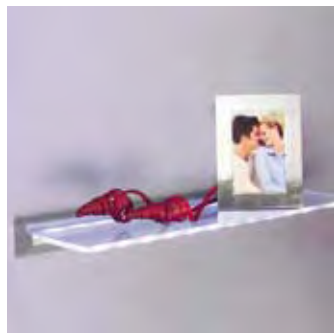

Une solution simple et qualitative pour tous types d'applications. D'installation aisée, directement au plafond, ces produits diffusent une lumière généreuse dans votre pièce. D'un design original grâce à ses formes arrondies, vous disposez jusqu'à 2x35W T5 de puissance. Une lumière douce et homogène est produite par le biais du diffuseur opale.

Mehr als Licht: Slimrack ist Leuchte und elegante Ablage zugleich. Die massive Glasplatte gibt Halt für Vasen, Bücher oder andere dekorative Elemente. Wird der Lichtschalter betätigt, strahlt die Leuchte von innen heraus.