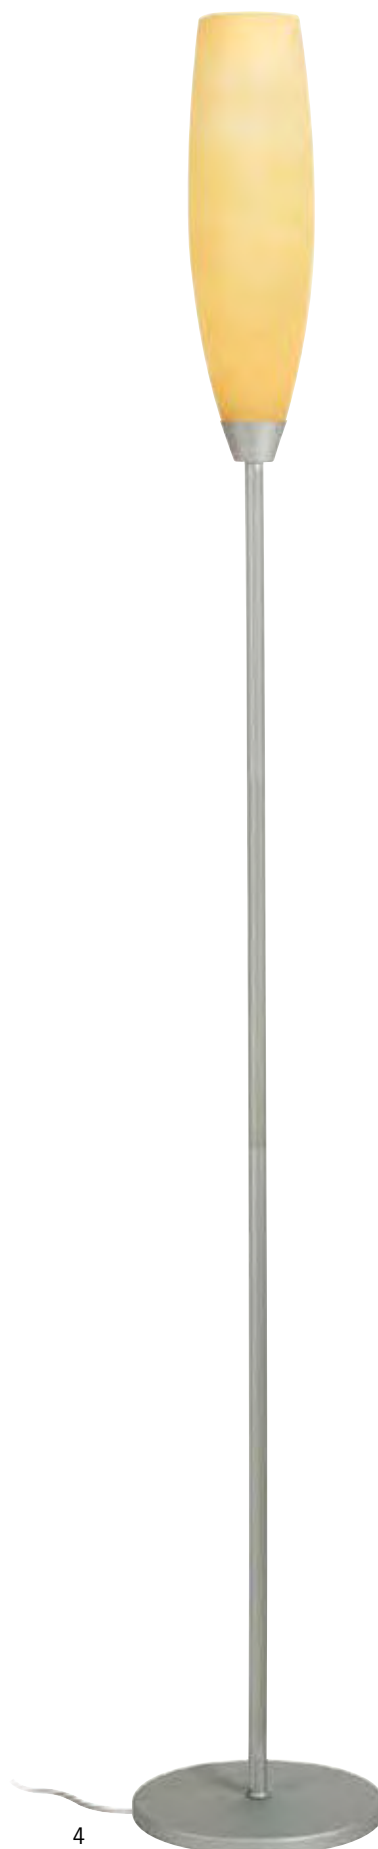

3 Alassio
 incl. 1x60W, E27
 230V
 ⌀630 ⌀240mm
 EAN 4000870 663882
663.88

4 Alassio
 incl. 1x60W, E27
 230V
 ⌀1400 ⌀250mm
 EAN 4000870 663851
663.85

Titan / Amber
Titane / Ambré
Titaan / Amber

1

2

3

4

- 1 Avola
incl. 1x60W, E27
230V
⌀465 / 85 ⌀125mm ⌀120cm
EAN 4000870 793398
793.39