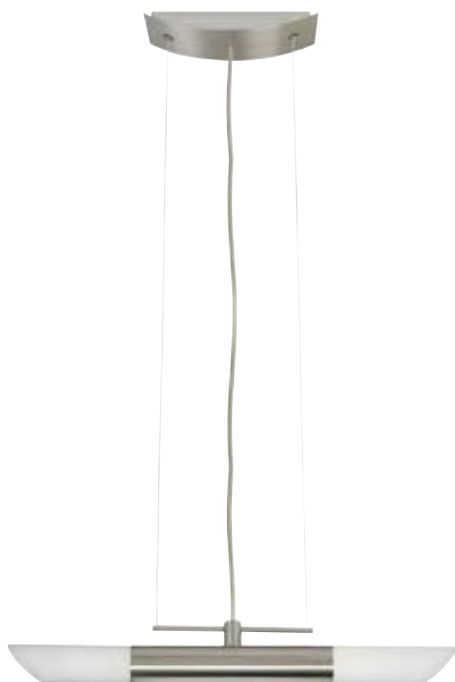

Eisen gebürstet / Opal
Acier brossé / Opal
Staal geborsteld / Opaal

1

2

3

1 Gala Strada 5
incl. 5x9W, E14
230V
 $\varnothing 300 \leftrightarrow 300 \updownarrow 155\text{mm}$
EAN 4000870 792308
792.30
894.09 Energy Saving

2 Gala Mobile
incl. 5x9W, E14
230V
 $\updownarrow 460 \varnothing 280\text{mm}$
EAN 4000870 792315
792.31
894.09 Energy Saving

3 Gala Linea Duo Verre
incl. 4x9W, E14
230V
 $\varnothing 280 \leftrightarrow 600 \updownarrow 100\text{mm} \updownarrow 150\text{cm}$
EAN 4000870 792285
792.28
894.19 Energy Saving

5

4 Gala Linea Duo
incl. 4x9W, E14
230V
 $\varnothing 150 \leftrightarrow 480 \updownarrow 60\text{mm} \updownarrow 150\text{cm}$
EAN 4000870 792292
792.29
894.19 Energy Saving

4

5 Gala Linea
incl. 2x9W, E14
230V
 $\updownarrow 495 \varnothing 40\text{mm} \updownarrow 120\text{cm}$
EAN 4000870 791356
791.35
894.19 Energy Saving