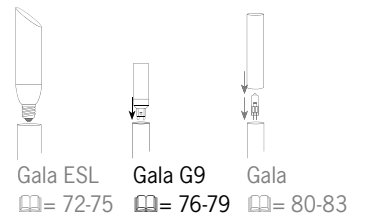

894.19

Energy Saving

Nickel satiniert / Satin
 Nickel satiné / Satin
 Nikkel gesatineerd / Satijn

2

1

3

1 Gala Traversa
 incl. 3x40W, G9
 230V
 ⌀450 ⌀380mm
 EAN 4000870 790861
790.86
 ☎ 831.96

2 Gala Mikado
 incl. 8x40W, G9
 230V
 ⌀190 ⌀620mm
 EAN 4000870 790847
790.84
 ☎ 831.96