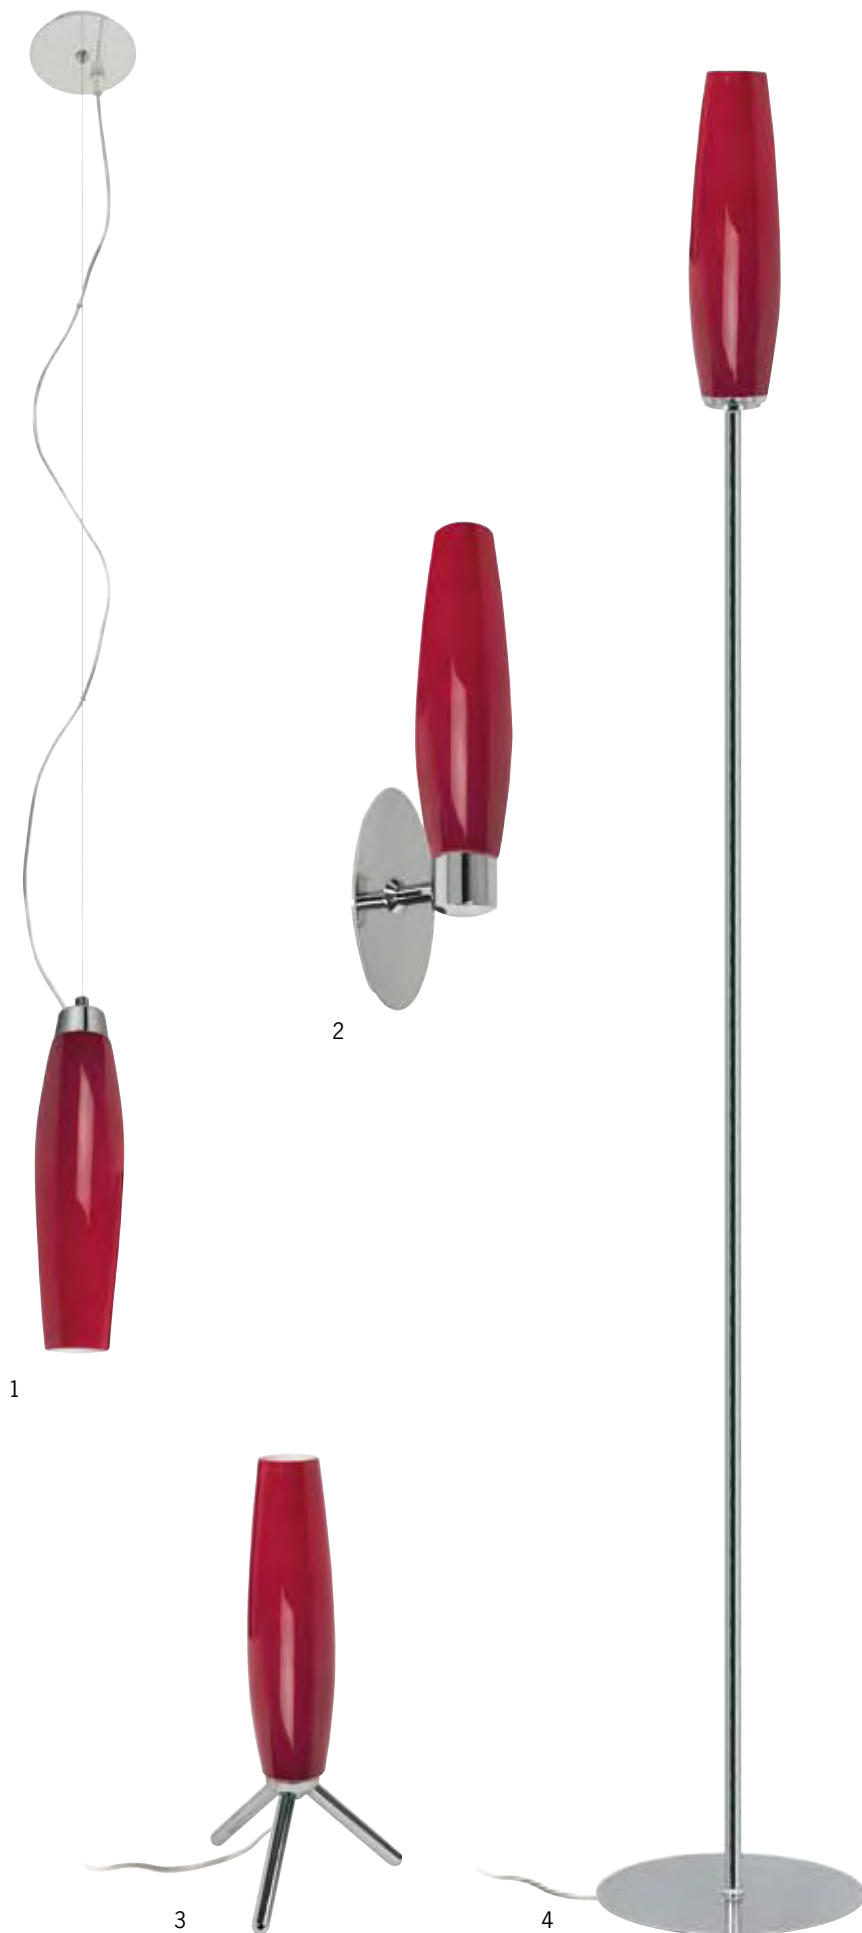

Chrom / Rot
Chrome / Rouge
Chrom / Rood

1 Arazzo
incl. 1x40W, G9
230V
⌀220 ⌀100mm ⌀150cm
EAN 4000870 792438
792.43

2 Arazzo
incl. 1x40W, G9
230V
⌀140 ⇄90 ⌀410mm
EAN 4000870 792421
792.42

3 Arazzo
incl. 1x40W, G9
230V
⌀400 ⌀200mm
EAN 4000870 792346
792.34

4 Arazzo
incl. 1x40W, G9
230V
⌀1700 ⌀240mm
EAN 4000870 792353
792.35