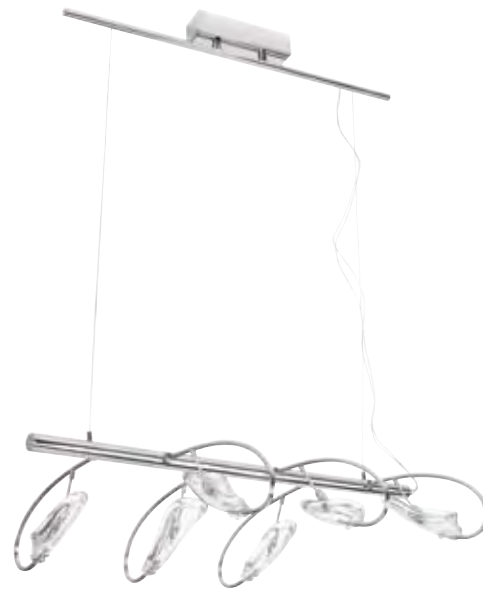

Chrom / Klar
Chrome / Clair
Chrom / Helder

2

- 1 Pineto
  incl. 8x20W, G4
  230/12V, 200VA
  ⌀550 ⌀850mm
  EAN 4000870 792612
  792.61 new
  831.22
- 2 Pineto
  incl. 6x20W, G4
  230/12V, 150VA
  ⌀540 ⇔700 ⌀170mm ⌀80cm
  EAN 4000870 792605
  792.60 new
  831.22
- 3 Pineto
  incl. 2x20W, G4
  230/12V, 60VA
  ⌀200 ⇔100 ⌀520mm
  EAN 4000870 792599
  792.59 new
  831.22
- 4 Pineto
  incl. 3x20W, G4
  230/12V, 60VA
  ⌀470 ⌀300mm
  EAN 4000870 792575
  792.57 new
  831.22
- 5 Pineto
  incl. 5x20W, G4
  230/12V, 105VA
  ⌀1805 ⌀600mm
  EAN 4000870 792582
  792.58 new
  831.22