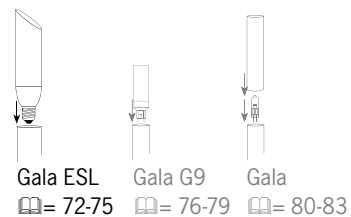

4

5

6

Eisen gebürstet / Opal
 Acier brossé / Opal
 Staal geborsteld / Opaal

1

2

3

1 Gala Strada 5
 incl. 5x9W, E14
 230V
 $\varnothing 300 \leftrightarrow 300 \updownarrow 155\text{mm}$
 EAN 4000870 792308
792.30
 894.09 Energy Saving