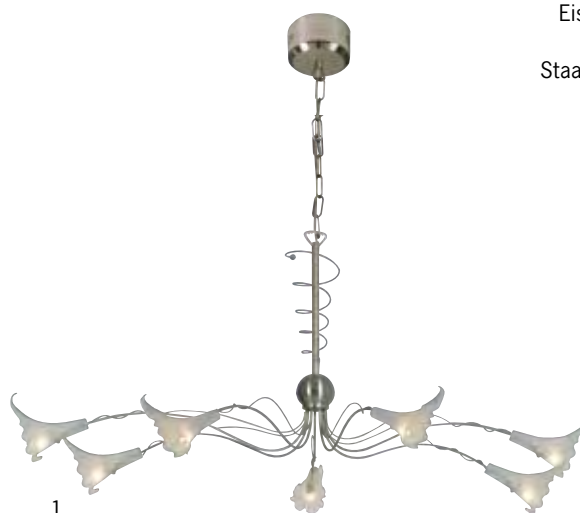

1 Flirt
 incl. 7x20W, G4
 230/12V, 150VA
 ⌀470 ø800mm ⌀80cm
 EAN 4000870 790298
790.29
 831.209

2 Flirt
 incl. 10x20W, G4
 230/12V, 200VA
 ⌀470 ø800mm ⌀95cm
 EAN 4000870 790267
790.26
 831.209

3 Flirt
 incl. 3x20W, G4
 230/12V, 60VA
 ⌀200 ⇄300 ⌀340mm
 EAN 4000870 790175
790.17
 831.209

4 Flirt
 incl. 3x20W, G4
 230/12V, 60VA
 ⌀680 ø300mm
 EAN 4000870 790205
790.20
 831.209

5 Flirt
 incl. 5x20W, G4
 230/12V, 105VA
 ⌀1680 ø650mm
 EAN 4000870 790236
790.23
 831.209

Eisen gebürstet / Satin
Acier brossé / Satin
Staal geborsteld / Satijn

2

1

3

4

5

1 Flower
incl. 7x20W, G4
230/12V, 150VA
⌀400 ø800mm ⌀88cm
EAN 4000870 790472
790.47

2 Flower
incl. 10x20W, G4
230/12V, 200VA
⌀400 ø950mm ⌀88cm
EAN 4000870 790465
790.46

3 Flower
incl. 3x20W, G4
230/12V, 60VA
⌀340 ø300mm
EAN 4000870 790458
790.45