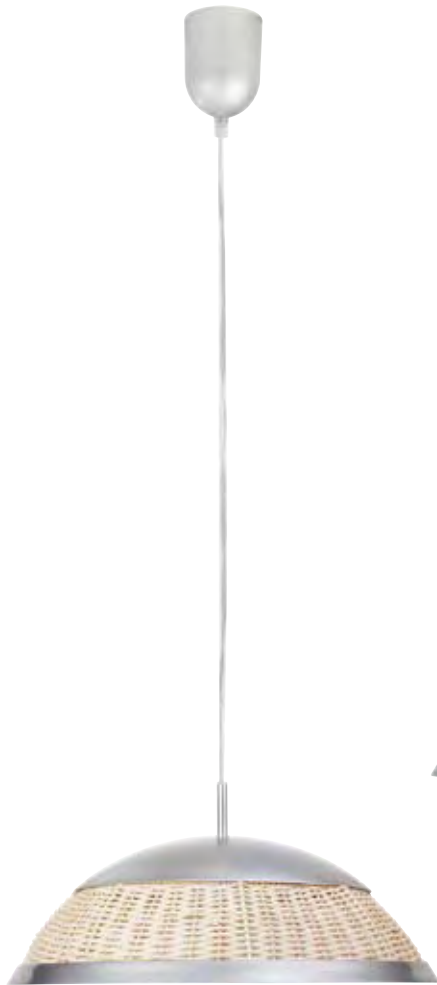

Natur / Chrom matt
Naturel / Chrome mate
Natuur / Chromo mat

1