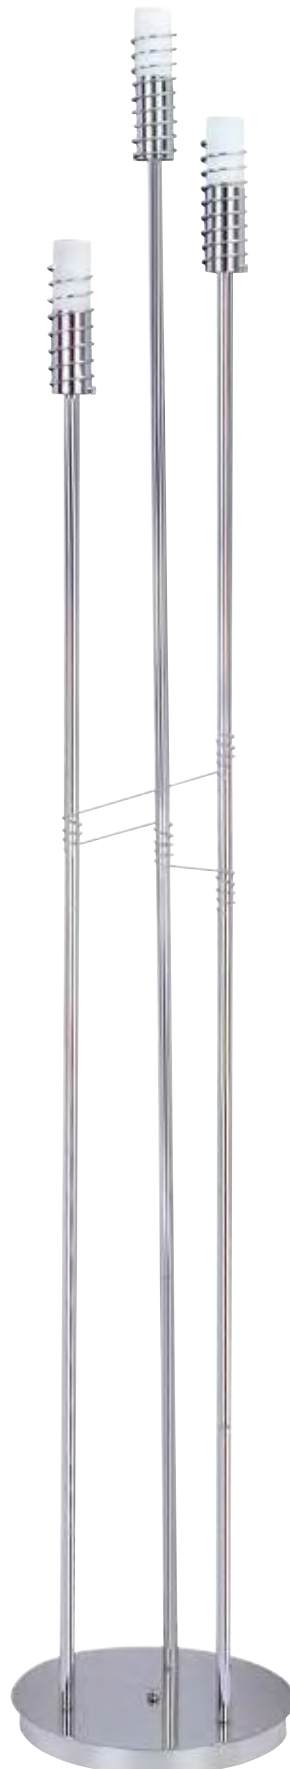

3 Todi
 incl. 1x11W, E27
 230V
 ⌀270 ⇔110 ⌀355mm
 EAN 4000870 974322
974.32 new

4 Todi
 incl. 1x11W, E27
 230V
 ⌀475 ⌀150mm
 EAN 4000870 974346
974.34 new

5 Todi
 incl. 1x11W, E27
 230V
 ⌀1475 ⌀215mm
 EAN 4000870 974353
974.35 new

4

5

1

2

4

5

3

1 Gala Spiro ESL
incl. 5x9W, E14
230V
∅300 ↔ 500 ∅150mm
EAN 4000870 793985
793.98 new
894.09 Energy Saving

2 Gala Spiro ESL
incl. 5x9W, E14
230V
∅400 ↔ 500 ∅150mm ∅140cm
EAN 4000870 793978
793.97 new
894.09 Energy Saving

3 Gala Spiro ESL
incl. 1x9W, E14
230V
∅110 ↔ 100 ∅200mm
EAN 4000870 793954
793.95 new
894.09 ON OFF Energy Saving

4 Gala Spiro ESL
incl. 1x9W, E14
230V
∅570 ∅130mm
EAN 4000870 793947
793.94 new
894.09 ON OFF Energy Saving

5 Gala Spiro ESL
incl. 3x9W, E14
230V
∅1750 ∅300mm
EAN 4000870 793961
793.96 new
894.09 ON OFF Energy Saving