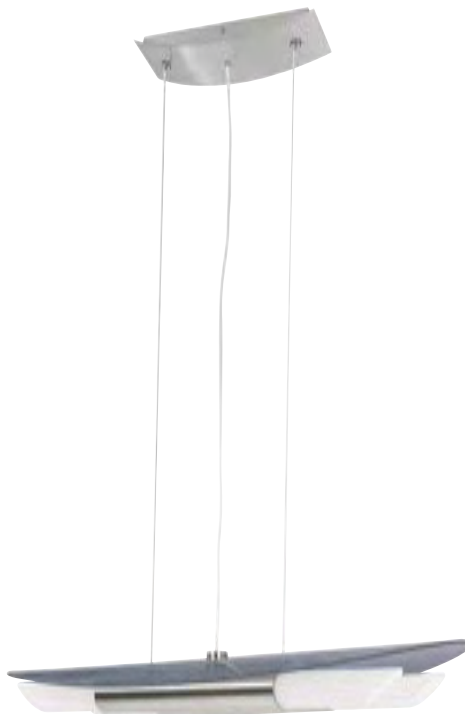

4

5

6

Eisen gebürstet / Opal
 Acier brossé / Opal
 Staal geborsteld / Opaal

1

2

3

1 Gala Strada 5
 incl. 5x9W, E14
 230V
 $\varnothing 300 \leftrightarrow 300 \updownarrow 155\text{mm}$
 EAN 4000870 792308
792.30
 894.09 Energy Saving