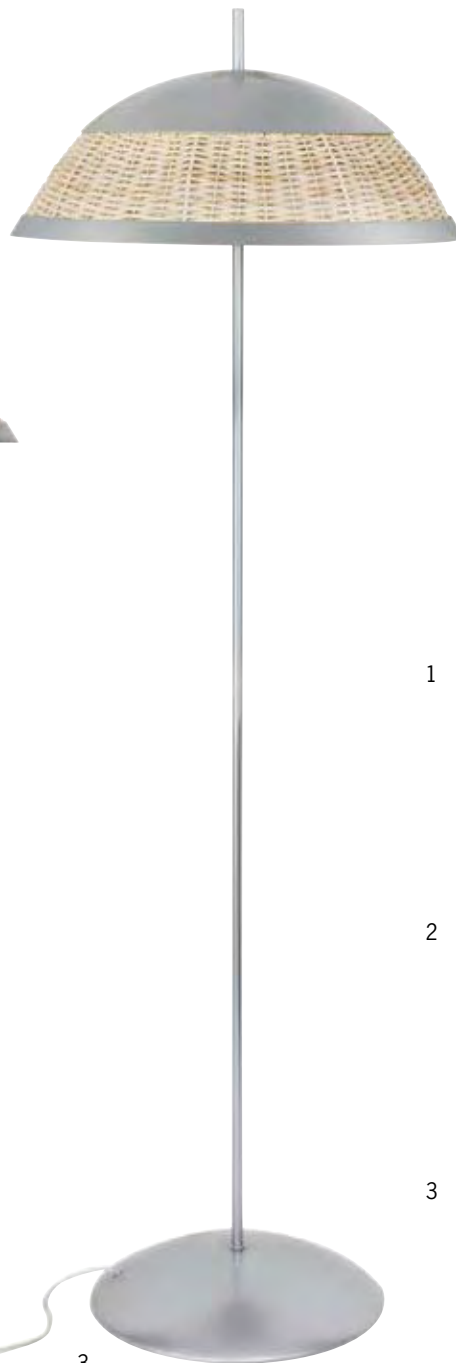

3 Amba
 max. 2x11W, E27
 230V
 ⌀1470 ⌀250mm
 EAN 4000870 792759
792.75 new
 ⚡ 894.11 Energy Saving

Natur / Chrom matt
 Naturel / Chrome mate
 Natuur / Chromo mat

1

3

2

- 1 Kiano
 max. 2x60W, E27
 230V
 ⌀220 ⌀465mm ⌀150cm
 EAN 4000870 792735
792.73 new