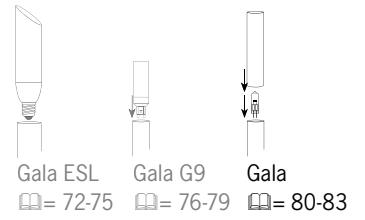

☞ 831.96

Eisen gebürstet / Satin
Acier brossé / Satin
Staal geborsteld / Satijn

1

2

3

- 1 Gala Sole II
incl. 10x20W, G4
230/12V, 200VA
⌀150 ø800mm
EAN 4000870 790762
790.76
 831.229

- 2 Gala Mikado
incl. 8x20W, G4
230/12V, 160VA
⌀260 ø850mm
EAN 4000870 790496
790.49
 831.229