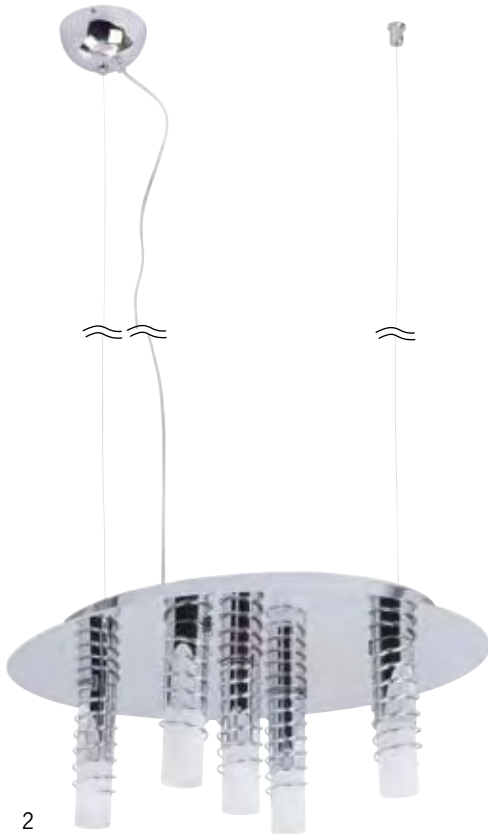

4

5

1

2

4

5

3

1 Gala Spiro ESL
incl. 5x9W, E14
230V
∅300 ↔ 500 ∅150mm
EAN 4000870 793985
793.98 new
894.09 Energy Saving