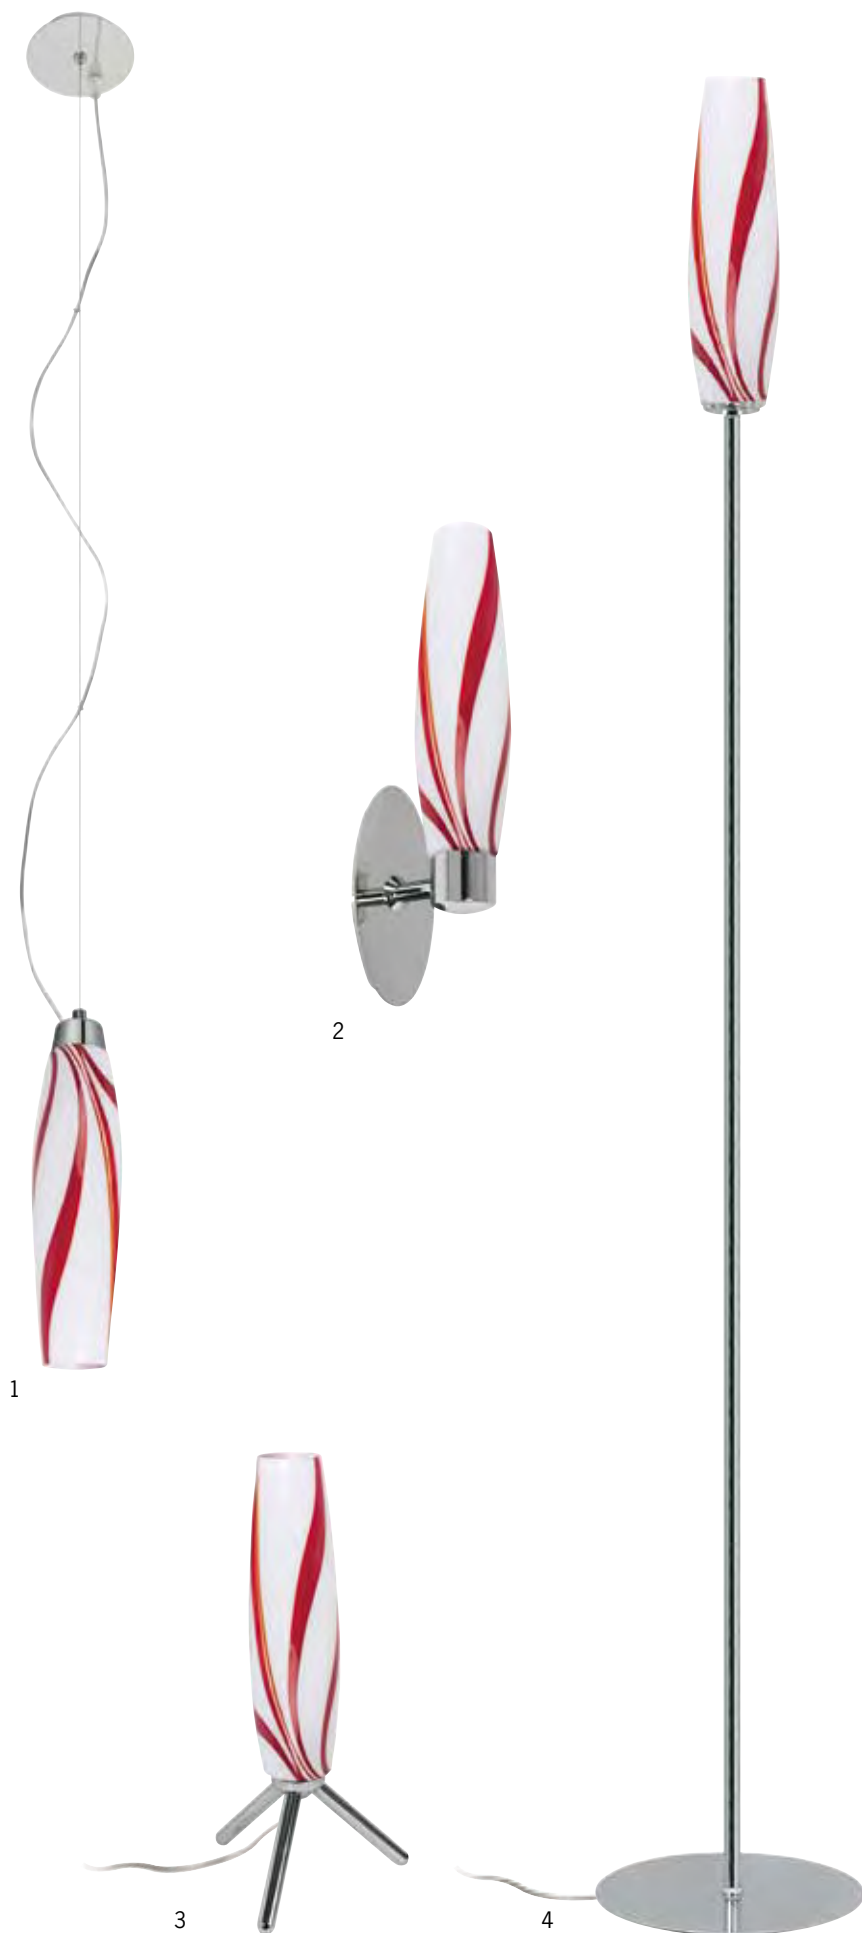

Chrom / Opal-Rot
Chrome / Opale-Rouge
Chroom / Opaal-Rood

1 Arazzo
incl. 1x40W, G9
230V
⌀220 ⌀100mm ⌀150cm
EAN 4000870 792452
792.45

2 Arazzo
incl. 1x40W, G9
230V
⌀140 ⇄90 ⌀410mm
EAN 4000870 792445
792.44

3 Arazzo
incl. 1x40W, G9
230V
⌀400 ⌀200mm
EAN 4000870 792360
792.36

4 Arazzo
incl. 1x40W, G9
230V
⌀1700 ⌀240mm
EAN 4000870 792377
792.37