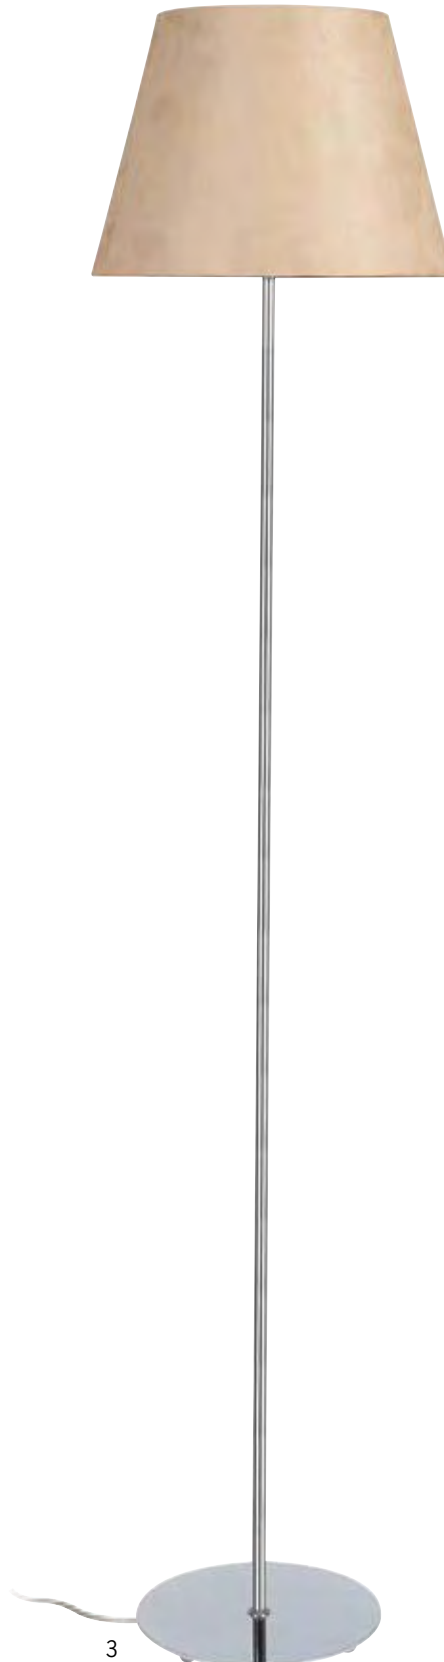

3

1. 1 Alina
   max. 1x60W, E27
   230V
   ⌀220 ⌀385mm ⌀140cm
   EAN 4000870 793770
   793.77 new

Chrom / Beige
Chrome / Beige
Chroom / Beige

1. 2 Alina
   max. 1x40W, E14
   230V
   ⌀360 ⌀155mm
   EAN 4000870 793794
   793.79 new

1. 3 Alina
   max. 1x60W, E27
   230V
   ⌀1530 ⌀330mm
   EAN 4000870 793787
   793.78 new