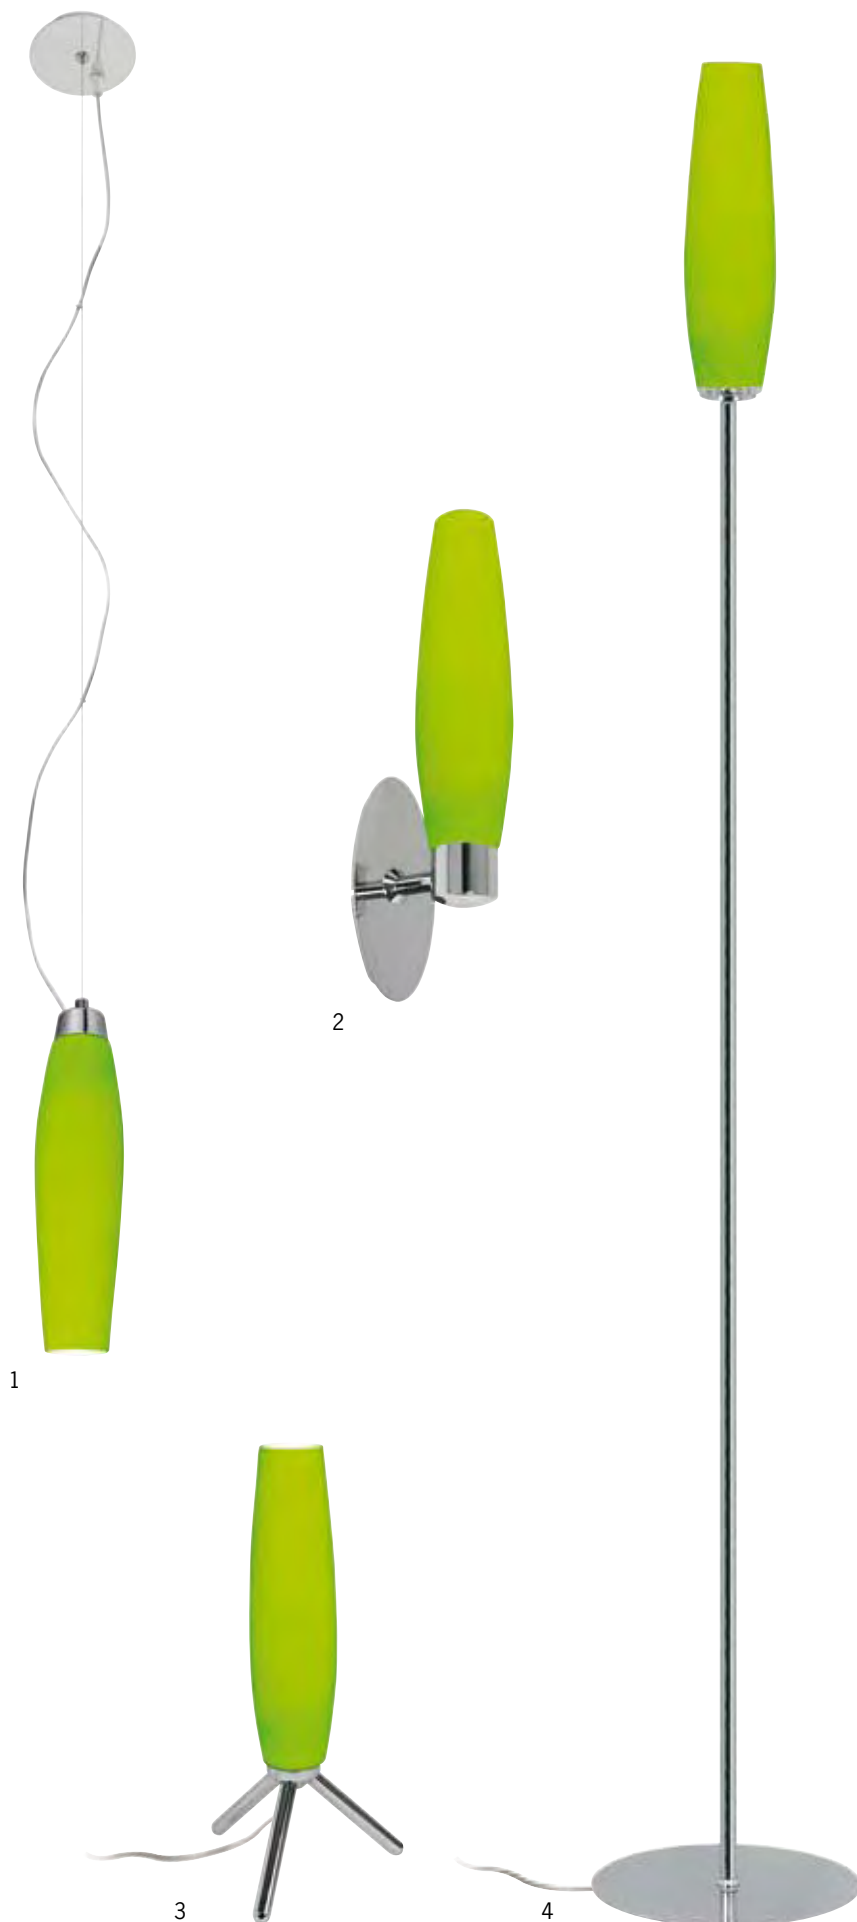

Chrom / Grün
Chrome / Vert
Chrom / Groen

1 Arazzo
incl. 1x40W, G9
230V
⌀220 ø100mm ⌀150cm
EAN 4000870 792810
792.81 new
831.91

2 Arazzo
incl. 1x40W, G9
230V
⌀140 ⇄90 ⌀410mm
EAN 4000870 792797
792.79 new
831.91

3 Arazzo
incl. 1x40W, G9
230V
⌀400 ø200mm
EAN 4000870 792780
792.78 new
831.91

4 Arazzo
incl. 1x40W, G9
230V
⌀1700 ø240mm
EAN 4000870 792803
792.80 new
831.91