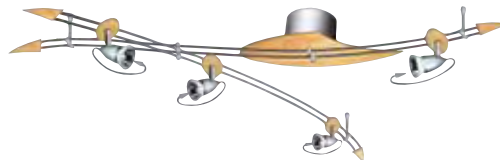

TIP Hip Timber

Alu / Holz
Alu / Bois
Alu / Hout

833.21
833.31

TIP Hip Timber 105
incl. 5x20W, GU5,3
230/12V, 105VA
⇔1,40m ⇨30mm
EAN 4000870 031438
3143

TIP Hip Hop Timber 150
incl. 4x35W, GU5,3
230/12V, 150VA
⇔1,40/0,70m ⇨30mm
EAN 4000870 031407
3140