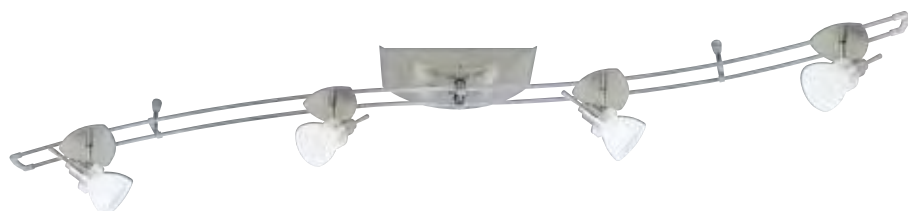

Sinus Verbier 105
incl. 3x35W, GU4
230/12V, 105VA
⇔0,70m 30mm
EAN 4000870 965092
965.09

Hip Verbier 150
incl. 4x35W, GU4
230/12V, 150VA
⇔1,40m 30mm
EAN 4000870 965252
965.25