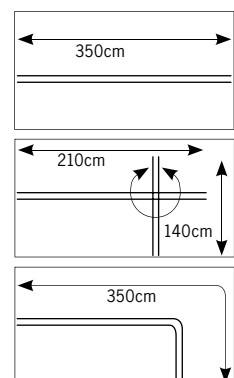

Chrom
Chrome
Chroom

1.
Stange gerade
Tubes droit
Stang recht

⇔4x0,70m ø6mm
EAN 4000870 991404
991.40

Chrom
Chrome
Chroom

2.
Spice Stange gerade
Tubes droit Spice
Spice Stang recht
max. 300W
12V

⇔1,4m 30 ø6mm
EAN 4000870 972823
972.82 new