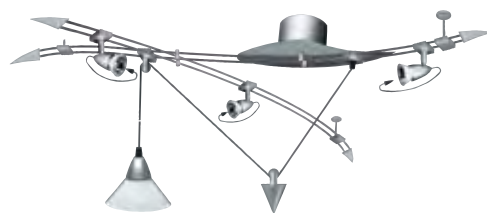

TIP Hip Hop JoJo 150
incl. 4x35W, GU5,3
230/12V, 150VA
⇔1,40/0,70m ➔30mm
EAN 4000870 031667
3166