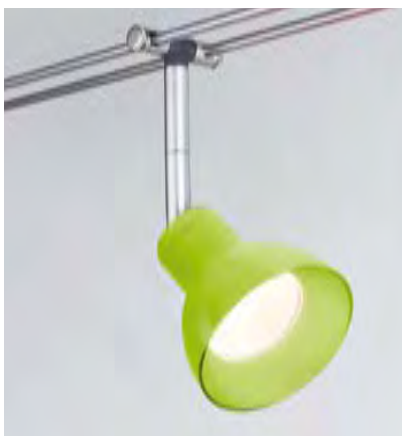

Spice Chili

Chrom matt / Hellblau
Chrome mat / Bleu clair
Chroom mat / Lichtblauw

832.93

Spice Chili 210
incl. 4x35W, GU5,3
230/12V, 2x105VA
⇔2,8m ⇨30mm
EAN 4000870 974513
974.51 new

Spice Chili

Chrom matt / Hellgrün
Chrome mat / Vert clair
Chroom mat / Lichtgroen

832.93

Spice Chili 210
incl. 4x35W, GU5,3
230/12V, 2x105VA
⇔2,8m ⇨30mm
EAN 4000870 974520
974.52 new