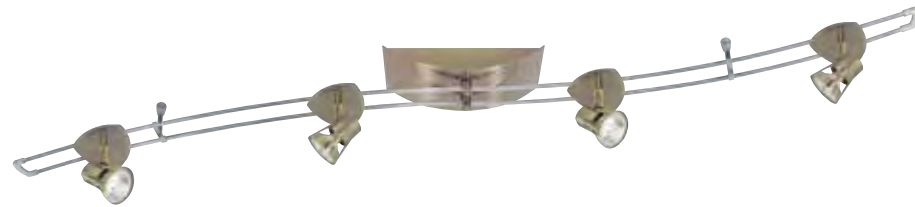

Sinus Teja 105
incl. 3x35W, GU5,3
230/12V, 105VA
⇔0,70m ➔30mm
EAN 4000870 965122
965.12

Hip Teja 150
incl. 4x35W, GU5,3
230/12V, 150VA
⇔1,40m ➔30mm
EAN 4000870 965245
965.24