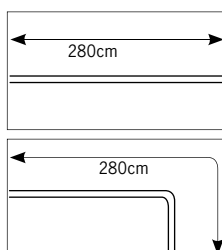

Chrom
Chrome
Chroom