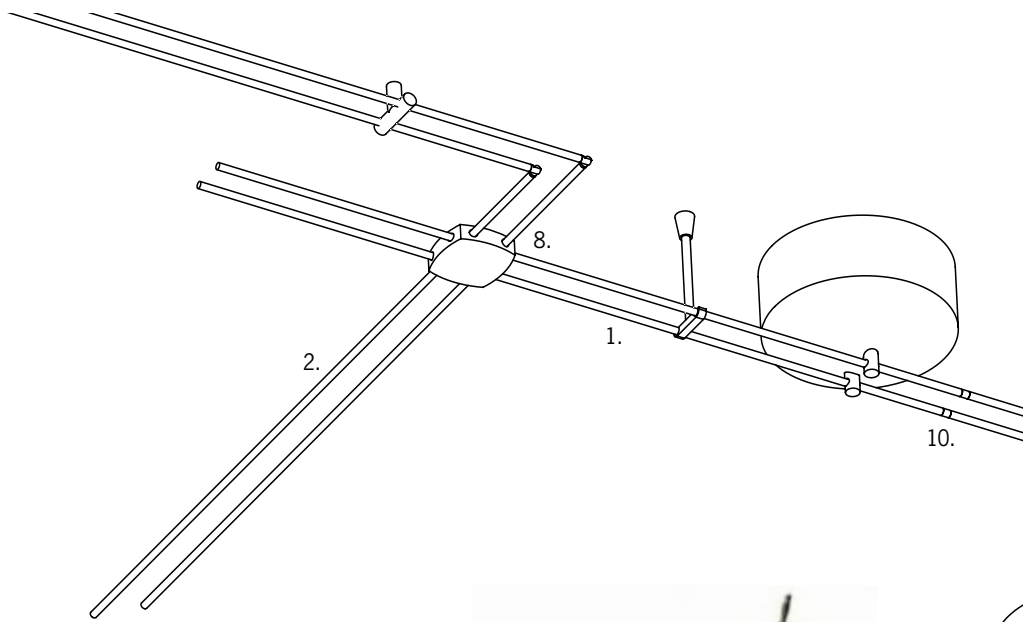

3.
Bogenverbindung
Liaison angulaire
Boogverbinding

ø6mm
EAN 4000870 990933
990.93

Chrom
Chrome
Chroom