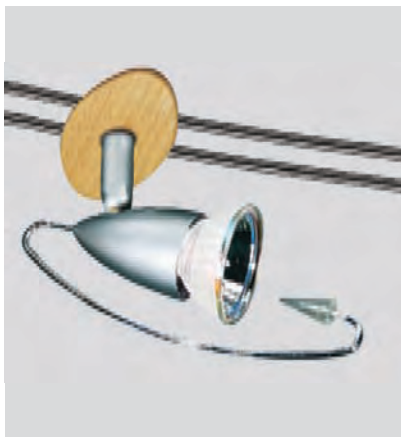

Chrom
Chrome
Chroom

13.
Hip Hop Stangenverbinder
Connecteur de tubes Hip Hop
Hip Hop stangverbinding

ø12mm
EAN 4000870 990568
990.56

Chrom
Chrome
Chroom

8.
Spice Umlenker / Abhängung
Renvoi d'angle / Support tubes Spice
Spice Ombuiger / Ophanging

TIP Hip Hop 150
incl. 4x35W, GU5,3
230/12V, 150VA
⇔1,40/0,70m ➔30mm
EAN 4000870 031315
3131

TIP Hip Hop JoJo 150
incl. 4x35W, GU5,3
230/12V, 150VA
⇔1,40/0,70m ➔30mm
EAN 4000870 031667
3166

TIP Twister 150
incl. 4x35W, GU5,3
230/12V, 150VA
➔30 ø450mm
EAN 4000870 031360
3136