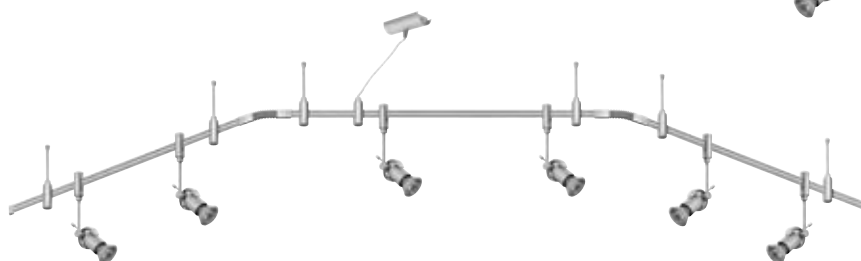

Philomene
incl. 6x50W, GU10
230V
⇔3m
EAN 4000870 973370
973.37