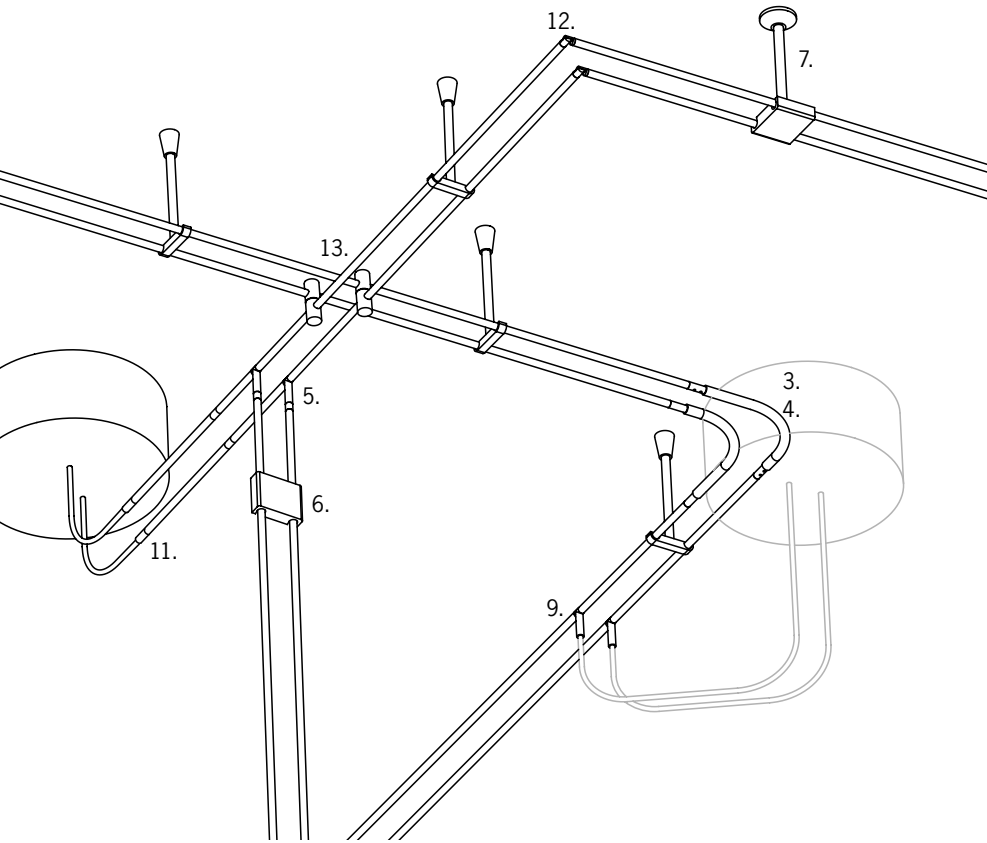

Transparent
Transparent
Transparent

Chrom
Chrome
Chroom

Chrom
Chrome
Chroom

ø12mm
EAN 4000870 990568
990.56

Chrom
Chrome
Chroom

∅60 ⇄ 60 ∩ 35 30mm
EAN 4000870 972656
972.65

Chrom matt
Chrome mate
Chroom mat

max. 300W
ø6mm
EAN 4000870 991787
991.78

Chrom
Chrome
Chroom