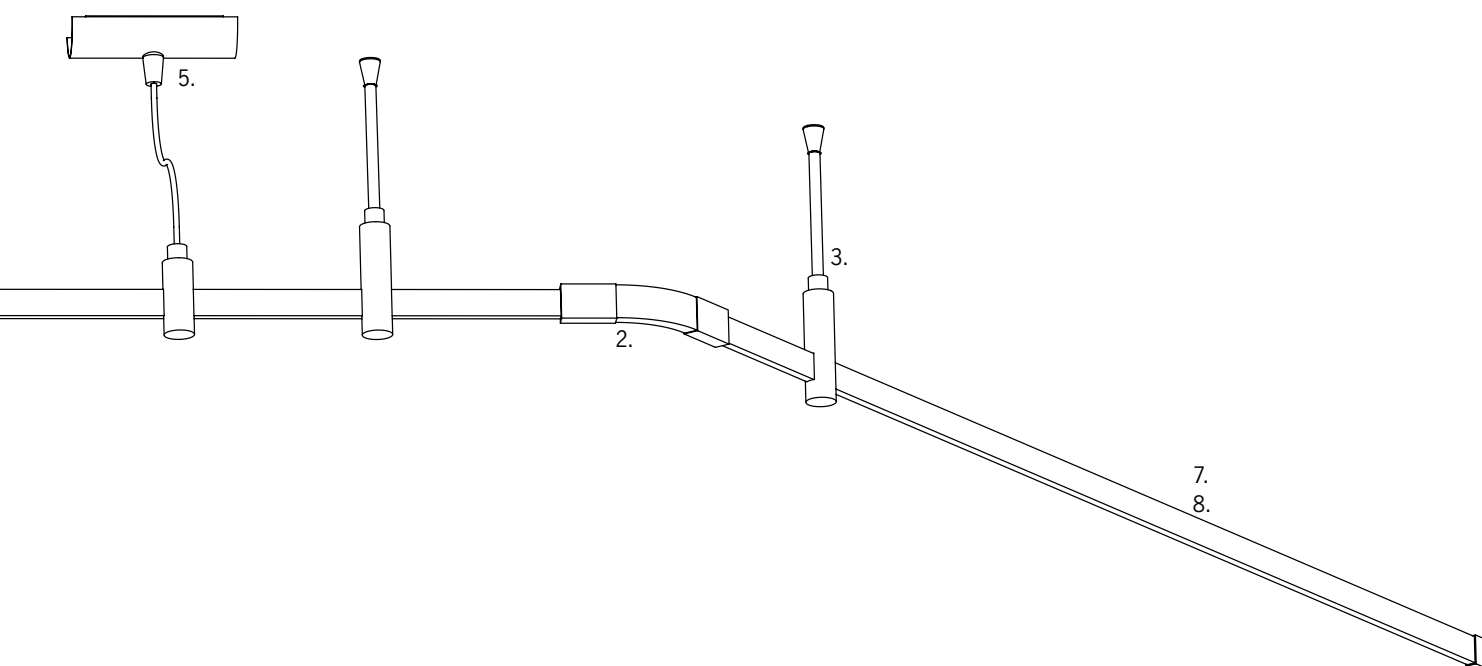

Titan
Titane
Titaan

7.
Schiene
Rail
Rail
max. 1000W
230V
∅7 ∅20mm ⇔0,50m
EAN 4000870 973578
973.57

Titan
Titane
Titaan

8.
Schiene
Rail
Rail
max. 1000W
230V
∅7 ∅20mm ⇔1m
EAN 4000870 973240
973.24

Titan
Titane
Titaan