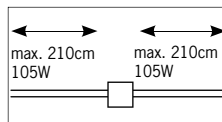

Spice Basissystem 210
Système de base 210 Spice
Spice basissysteem 210
max. 210W
230/12V, 2x105VA
⇄40mm ⇄4,30m ⇄30mm
EAN 4000870 972267
972.26

Chrom matt
Chrome mate
Chroom mat