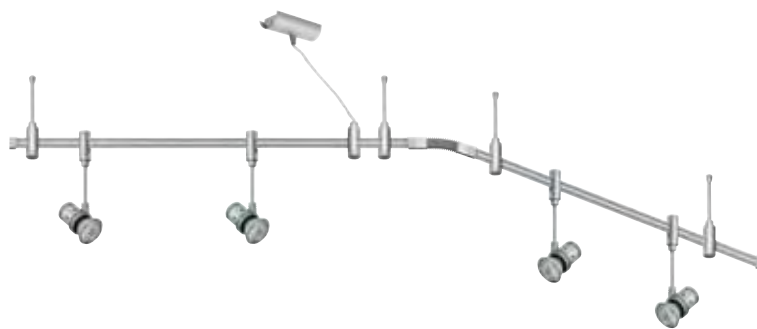

Phyllis
incl. 6x50W, GU10
230V
⇔3m
EAN 4000870 973400
973.40

Phyllus

Titan
Titane
Titaan

836.06

Phyllus
incl. 4x50W, GU10
230V
⇔2m
EAN 4000870 973325
973.32

Philomene

Titan
Titane
Titaan

836.06