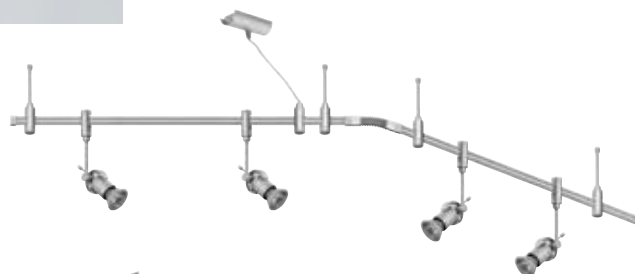

Phyllis
incl. 6x50W, GU10
230V
⇔3m
EAN 4000870 973400
973.40

Phyllus

Titan
Titane
Titaan

836.06

Phyllus
incl. 4x50W, GU10
230V
⇔2m
EAN 4000870 973325
973.32

Philomene

Titan
Titane
Titaan

836.06