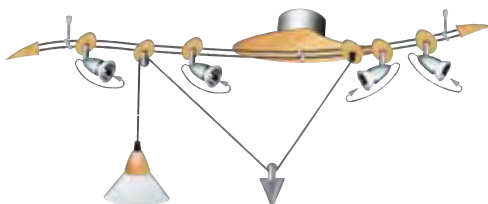

TIP Hip Timber

Alu / Holz
Alu / Bois
Alu / Hout

833.21
833.31

TIP Hip Timber 105
incl. 5x20W, GU5,3
230/12V, 105VA
⇔1,40m ⇨30mm
EAN 4000870 031438
3143

TIP Hip Hop Timber 150
incl. 4x35W, GU5,3
230/12V, 150VA
⇔1,40/0,70m ⇨30mm
EAN 4000870 031407
3140