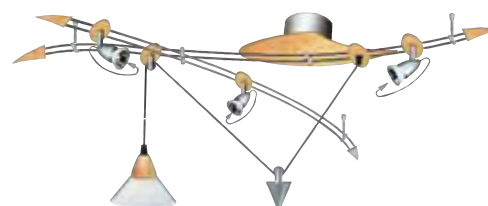

TIP Hip Hop Timber JoJo 150
incl. 4x35W, GU5,3
230/12V, 150VA
⇔1,40/0,70m ⇨30mm
EAN 4000870 031681
3168