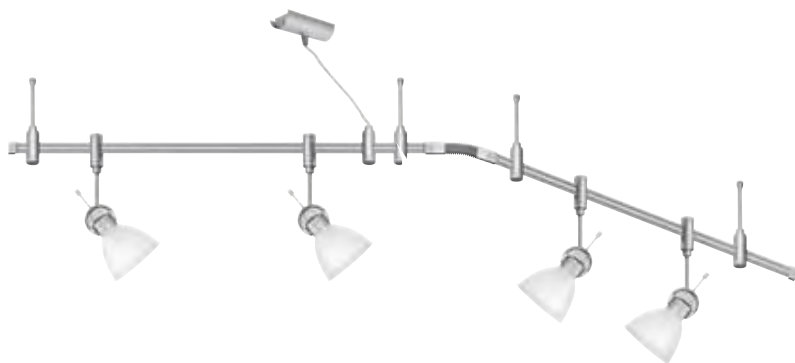

Phara

Titan / Satin
Titane / Satin
Titaan / Satijn

831.91