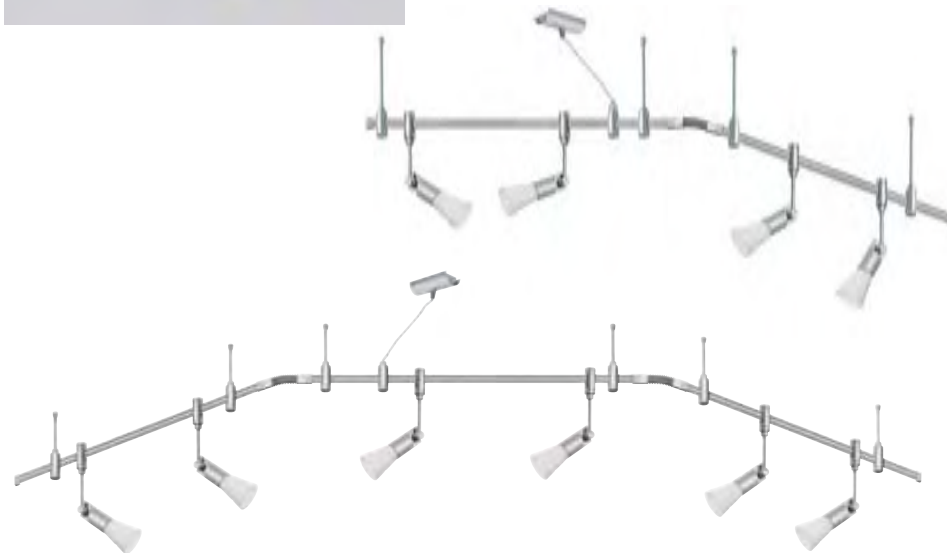

Phari

Titan / Opal
Titane / Opale
Titaan / Opaal

831.91

Phari
incl. 4x40W, G9
230V
⇔2m
EAN 4000870 973394
973.39

Phari
incl. 6x40W, G9
230V
⇔3m
EAN 4000870 973387
973.38