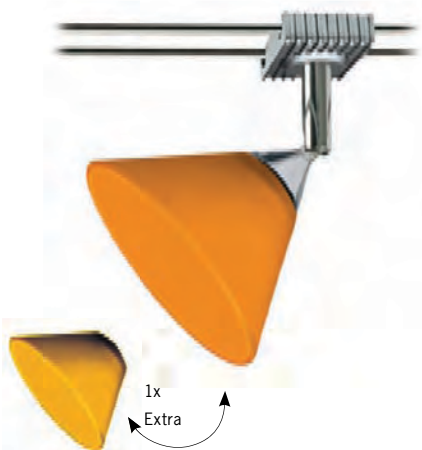

Spice Wasabi
incl. 1x50W, G53
12V
∅80 ⋈160 ⇄30 ∅111mm
EAN 4000870 972137
972.13

Chrom matt
Chrome mate
Chroom mat

Spice Ginger
incl. 2x20W, GU4
12V
∅100 ⇄85 ⋈123 ⇄30mm
EAN 4000870 972182
972.18

Chrom matt
Chrome mate
Chroom mat