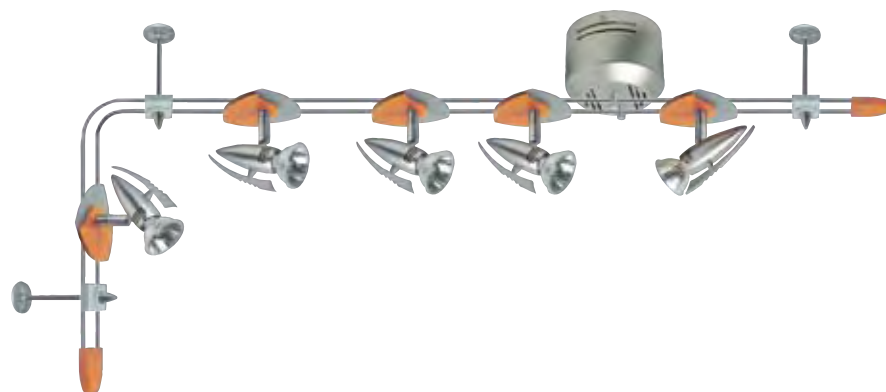

Kopenhagen

Nickel satiné / Holz
Nickel satiné / Bois
Nikkel gesatineerd / Hout

833.21

Kopenhagen 105
incl. 5x20W, GU5,3
230/12V, 105VA
⇔2,10m ⇨30mm
EAN 4000870 991329
991.32