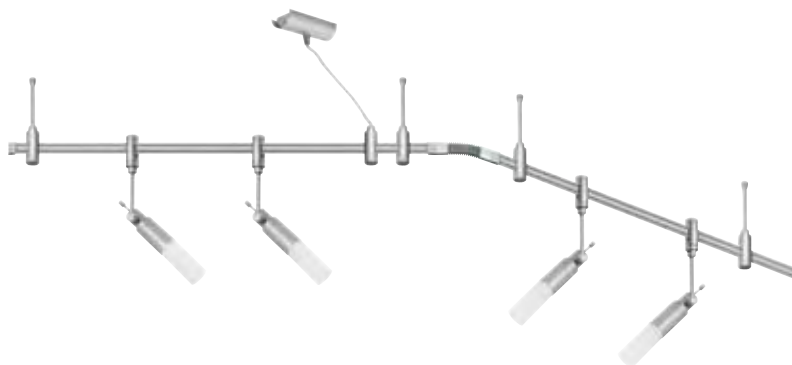

Le système mono-rail Phantom 230V offre des possibilités illimitées pour des solutions d'éclairage individualisées. Fonctionnant sans transformateur, il permet l'emploi d'un grand nombre de spots (jusqu'à 1000W). Le système de base est extensible à souhait, avec un montage simple et rapide. Une seule source de courant, quel que soit l'emplacement, permet l'éclairage de grandes pièces. Phantom 230V s'adapte aux exigences les plus variées: lumière directionnelle ou diffuse, grande variété de suspensions et spots orientables.

Phantom 230V is het flexibele railsysteem zonder grenzen voor individuele lichtoplossingen. Brillant halogeenlicht wordt in een moderne 230V technologie toegepast - helemaal zonder storende transformator. Het basissysteem kan willekeurig uitgebreid en snel en gemakkelijk gemonteerd worden. Met slechts een enkele kabelaanluiting kunnen ook grote woonkamers goed verlicht worden. Daarbij kunnen een willekeurig aantal lichtpunten naar wens aangesloten worden (max. 1000W) - en de kabelaanluiting kan op elke willekeurige plaats gepositioneerd worden. Phantom 230V biedt verlichtingsvarianten voor de meest verschillende eisen: Het grote veelvoud aan separaat verkrijgbare spots kan zorgen voor gericht licht voor objectverlichting, licht dat niet verblindt in werk- en oponthoudruimtes en tevens voor strooilicht voor algemene kamerverlichting. Met behulp van een enkele klembevestiging kunnen de spots volledig flexibel aangebracht worden - een paar handgrepen maar en de verlichting past zich aan veranderde inrichtingsvoorwaarden aan.

Philo

Titan
Titane
Titaan

973.53

Philo
incl. 4x50W, GU10
230V
↔2m
EAN 4000870 973585
973.58

Pharus

Titan / Opal
Titane / Opale
Titaan / Opaal

894.09

Pharus
incl. 4x9W, E14
230V
↔2m
EAN 4000870 973592
973.59