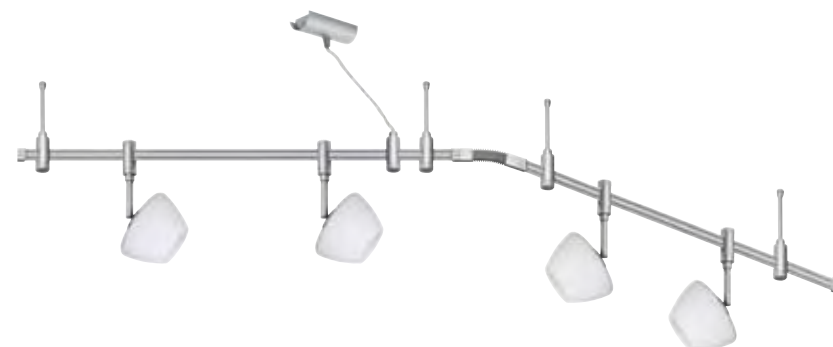

Phorenia

Titan / Satin
Titane / Satin
Titaan / Satijn

836.10

Phorenia
incl. 4x50W, GZ10
230V
⌀420mm ⇔2m
EAN 4000870 974650
974.65 new