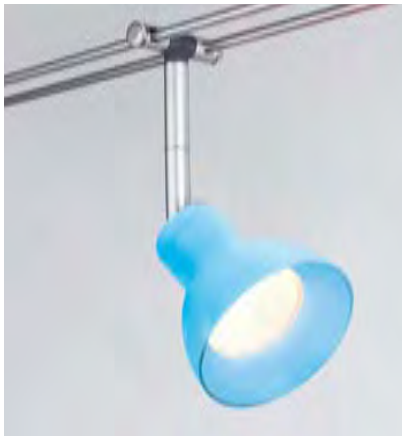

Spice Chili

Chrom matt / Hellblau
Chrome mat / Bleu clair
Chroom mat / Lichtblauw

832.93

Spice Chili 210
incl. 4x35W, GU5,3
230/12V, 2x105VA
⇔2,8m ⇨30mm
EAN 4000870 974513
974.51 new

Spice Chili

Chrom matt / Hellgrün
Chrome mat / Vert clair
Chroom mat / Lichtgroen

832.93

Spice Chili 210
incl. 4x35W, GU5,3
230/12V, 2x105VA
⇔2,8m ⇨30mm
EAN 4000870 974520
974.52 new