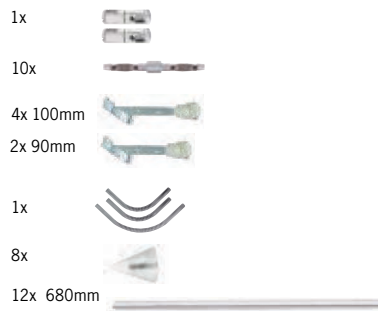

Chrom
Chrome
Chroom