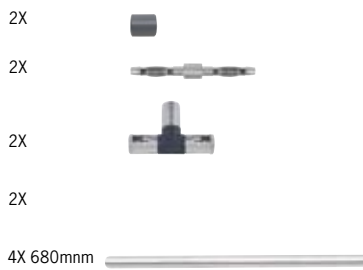

Chrom
Chrome
Chroom

1.
Stange gerade
Tubes droit
Stang recht

⇔4x0,70m ø6mm
EAN 4000870 991404
991.40

Chrom
Chrome
Chroom

2.
Spice Stange gerade
Tubes droit Spice
Spice Stang recht
max. 300W
12V

⇔1,4m 30 ø6mm
EAN 4000870 972823
972.82 new