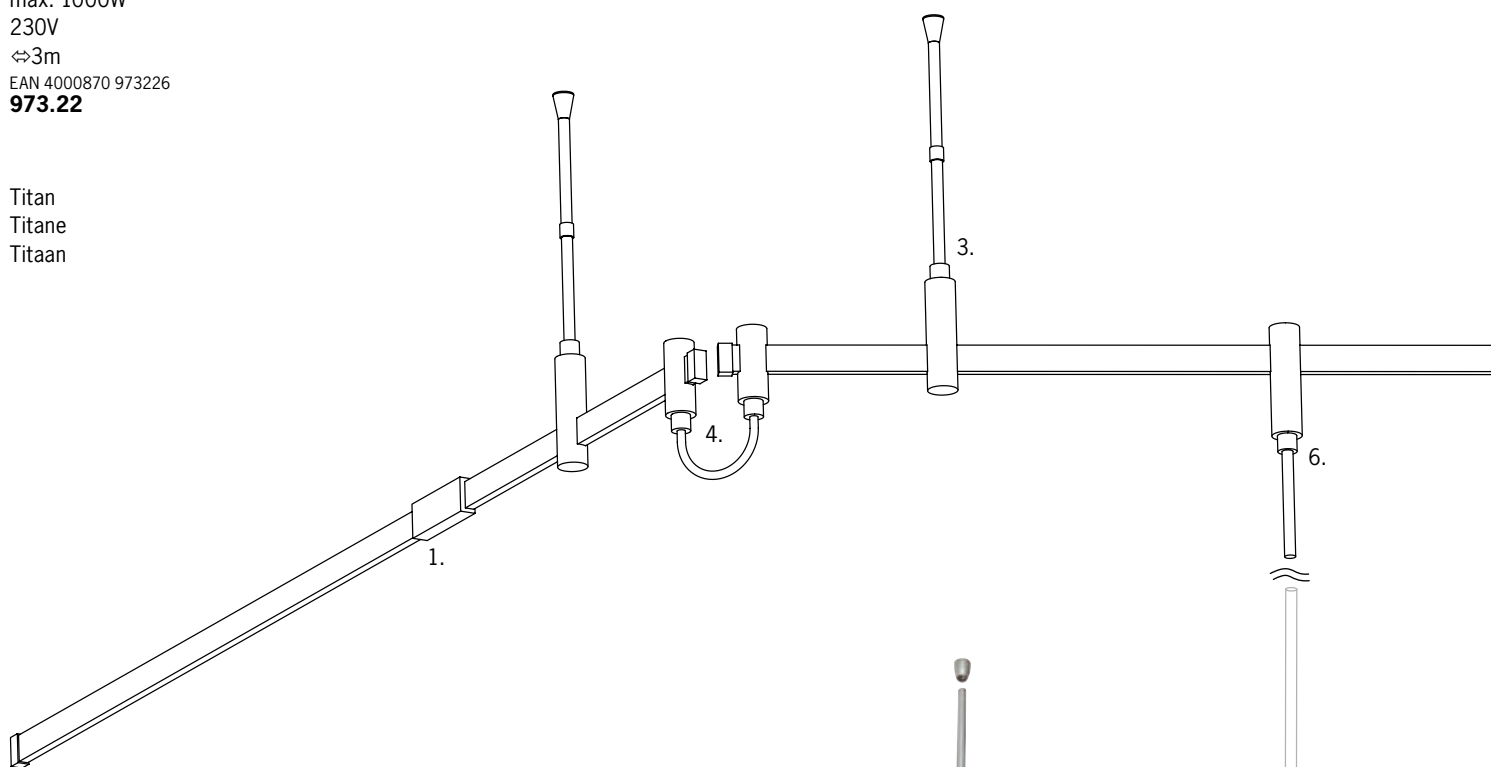

Phantom Basissystem
Système de base Phantom
Phantom basissysteem
max. 1000W
230V
↔3m
EAN 4000870 973226
973.22

Titan
Titane
Titaan

1.
Linien Verbinder
Connecteur en ligne
Lijnverbinding
max. 1000W
230V
∅18 ↔80 ∅25mm
EAN 4000870 973561
973.56

Titan
Titane
Titaan

2.
Flex Verbinder
Connecteur flexible
Verbinding flexibel
max. 1000W
230V
∅13 ↔145 ∅26mm
EAN 4000870 973455
973.45

Titan
Titane
Titaan

3.
Abhängung
Support tubes
Ophanging
∅140/270mm
EAN 4000870 973257
973.25

Titan
Titane
Titaan