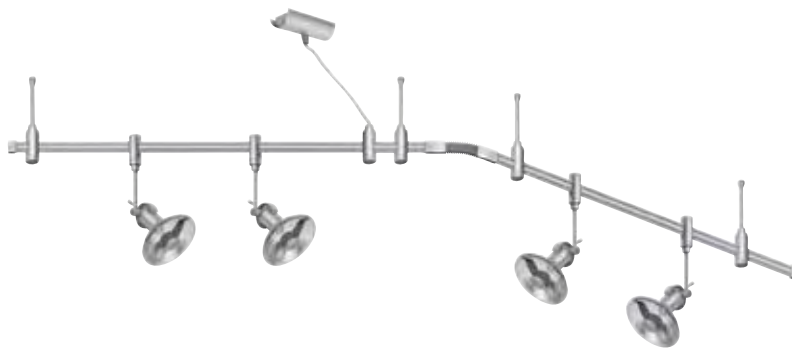

Philo

Titan
Titane
Titaan

973.53

Philo
incl. 4x50W, GU10
230V
↔2m
EAN 4000870 973585
973.58