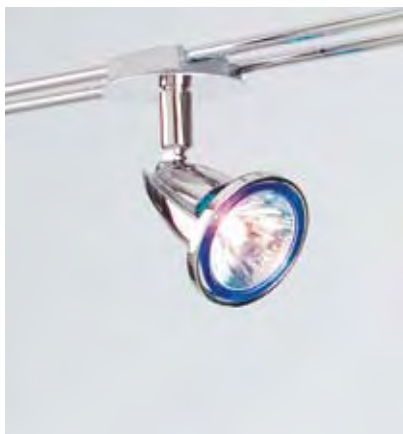

Quadro

Titan
Titane
Titaan

833.46

Hip Hop Quadro 300
incl. 8x35W, GU5,3
230/12V, 300VA 
⇔2,80/1,40m  30mm
EAN 4000870 997147
997.14

Azur

Chrom
Chrome
Chroom

8833.249
8833.349

Ocean Azur 150
incl. 4x35W, GU5,3
230/12V, 150VA
⇔2,10m  30mm
EAN 4000870 991077
991.07