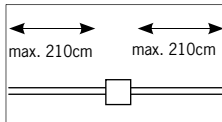

Spice Basissystem 105
Système de base 105 Spice
Spice basissysteem 105
max. 105W
230/12V, 105VA
⇄40mm ⇄2,90m ⇄30mm
EAN 4000870 972274
972.27

Chrom matt
Chrome mate
Chroom mat