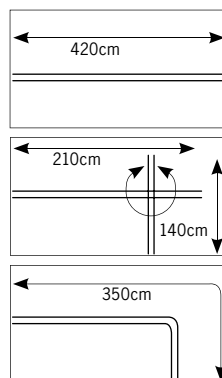

Chrom
Chrome
Chroom

1.
Stange gerade
Tubes droit
Stang recht

⇔4x0,70m ø6mm
EAN 4000870 991404
991.40

Chrom
Chrome
Chroom

2.
Spice Stange gerade
Tubes droit Spice
Spice Stang recht
max. 300W
12V

⇔1,4m 30 ø6mm
EAN 4000870 972823
972.82 new