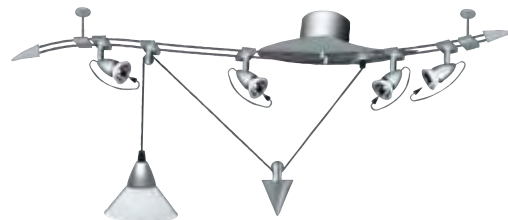

Chrom
Chrome
Chroom

TIP Hip

Alu
Alu
Alu

833.21
833.31

TIP Hip 105
incl. 5x20W, GU5,3
230/12V, 105VA
⇔1,40m ➔30mm
EAN 4000870 031322
3132

TIP Hip JoJo 105
incl. 5x20W, GU5,3
230/12V, 105VA
⇔1,40m ➔30mm
EAN 4000870 031650
3165