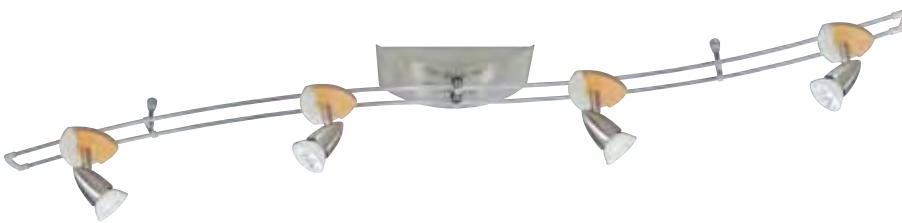

Cannes

Eisen gebürstet / Holz
Acier brossé / Bois
IJzer geborsteld / Hout

833.31

Sinus Cannes 105
incl. 3x35W, GU5,3
230/12V, 105VA
⇔0,70m 30mm
EAN 4000870 965153
965.15

Hip Cannes 150
incl. 4x35W, GU5,3
230/12V, 150VA
⇔1,40m 30mm
EAN 4000870 965221
965.22

Cannes 150
incl. 4x35W, GU5,3
230/12V, 150VA
⇔2,10m 30mm
EAN 4000870 965054
965.05

Twister Cannes
incl. 4x35W, GU5,3
230/12V, 150VA
 30 ø450mm
EAN 4000870 965177
965.17