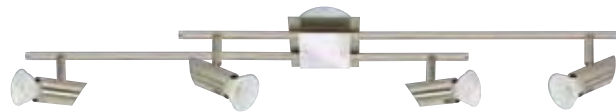

Tessa
incl. 4x50W, GZ10
230V
∅130 ⇔900 ⚓130mm
EAN 4000870 662687
662.68