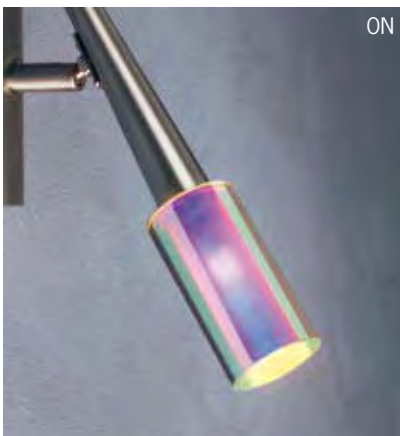

Zinnia

Nickel satiniert / Glas dichroic
Nickel satiné / Verre dichroïque
Nikkel gesatineerd / Dichroïtisch Glas

831.94

Zinnia
incl. 1x40W, G9
230V
∅95 ⇔40 ∩175mm
EAN 4000870 660331
660.33 new