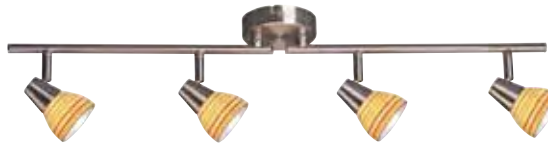

Maranta
incl. 4x40W, G9
230V
⌀100 ⇔720 ⌀140mm
EAN 4000870 660461
660.46 new

831.94