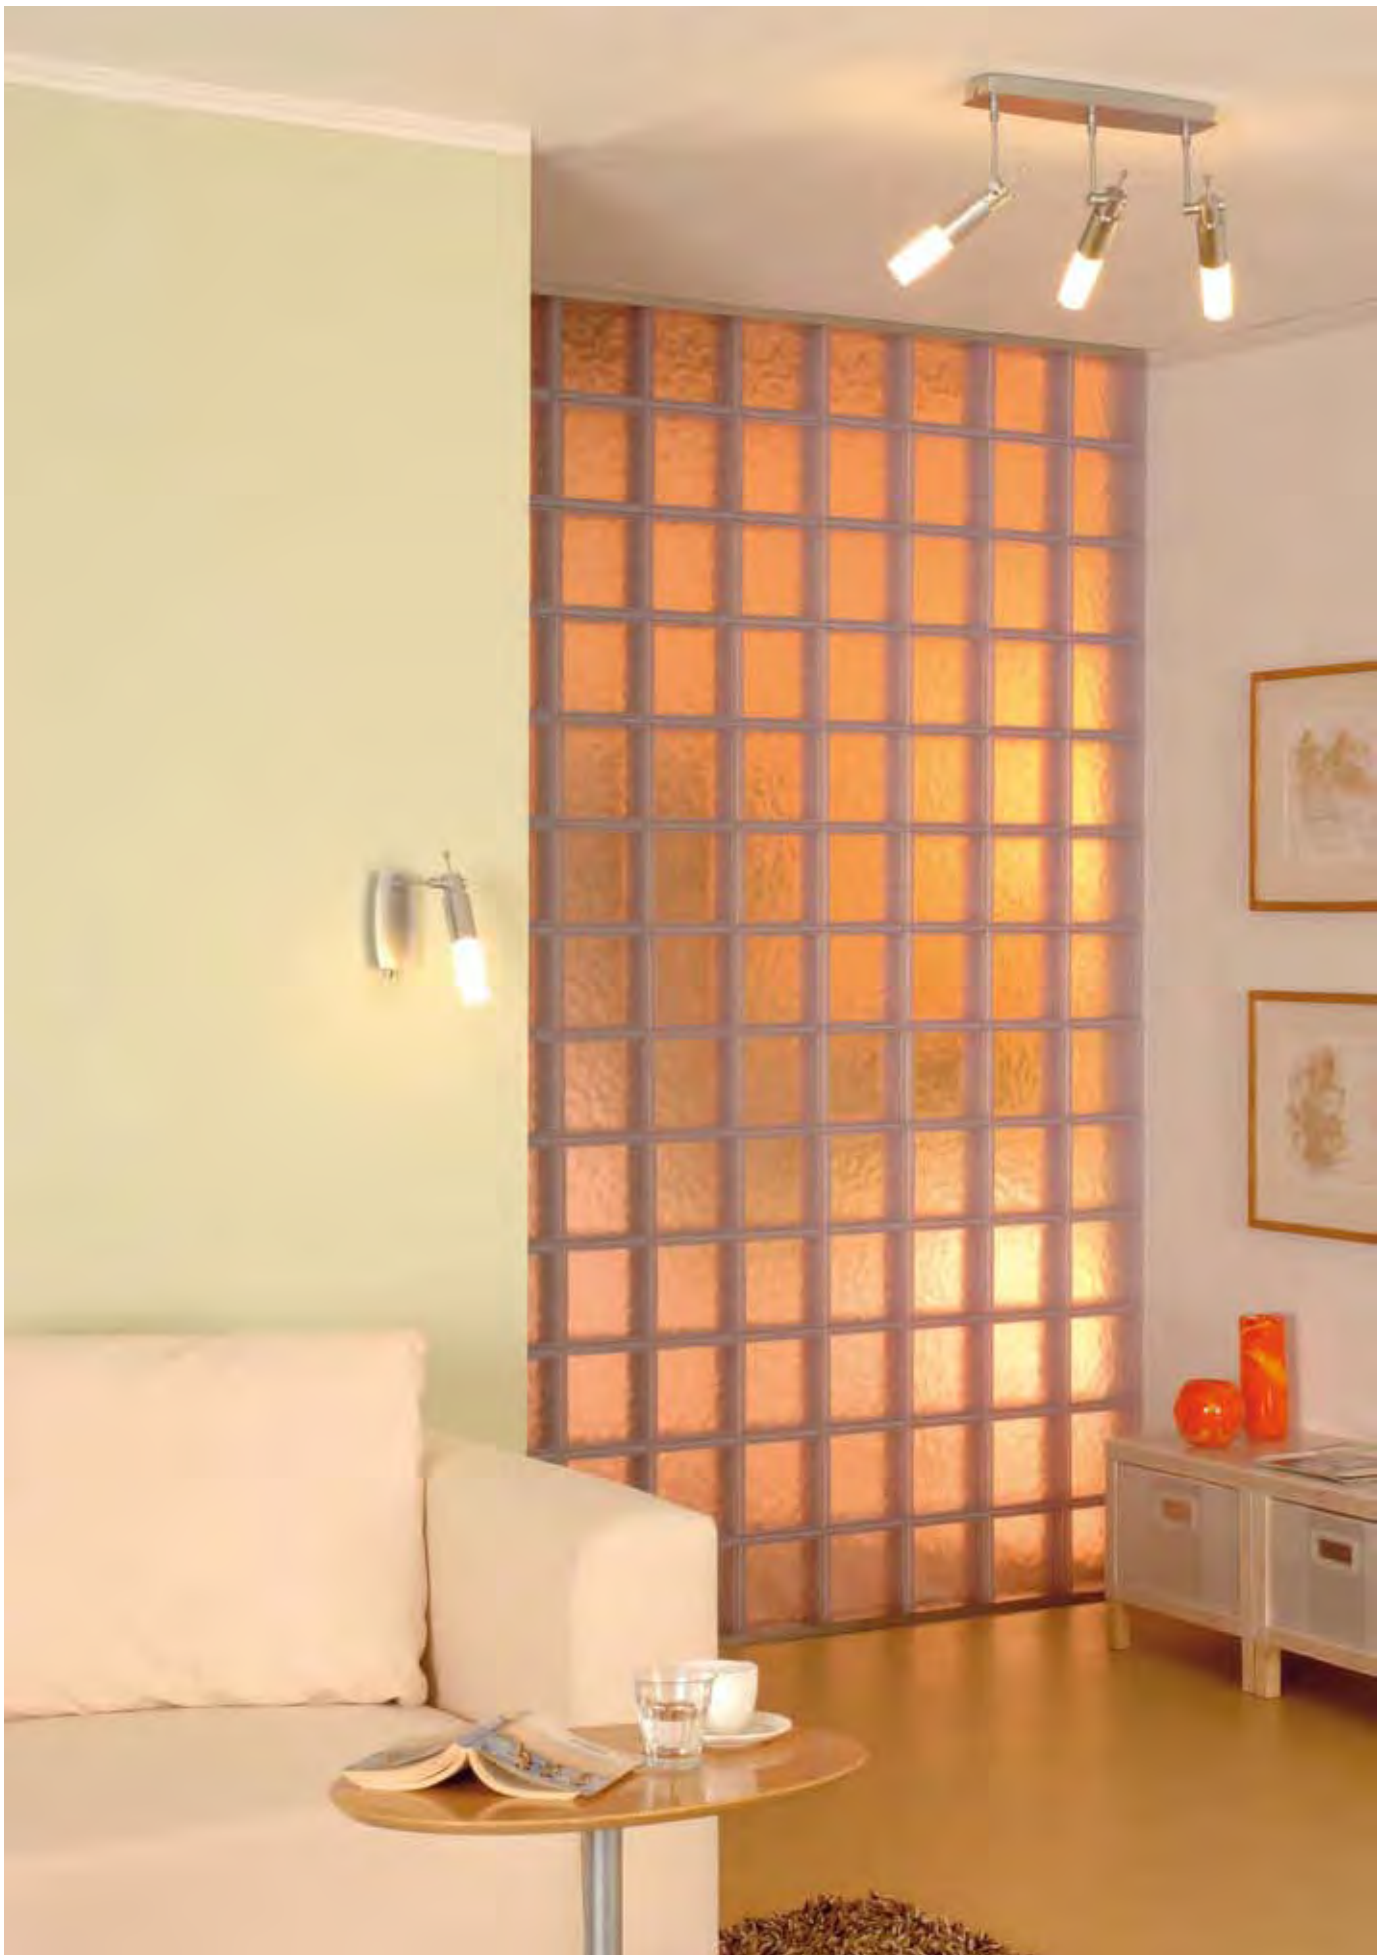

419.40
836.04

Bordeaux
incl. 2x50W / 2x40W, GU10 / E27
230V
∅350 ⇔495 ∓150mm
EAN 4000870 660980
660.98

Avignon
incl. 3x50W / 2x40W, GU10 / E27
230V
∓150 ∅430mm
EAN 4000870 660973
660.97

Pharus

Chrom matt / Opal
 Chrome mate / Opale
 Chroom mat / Opaal