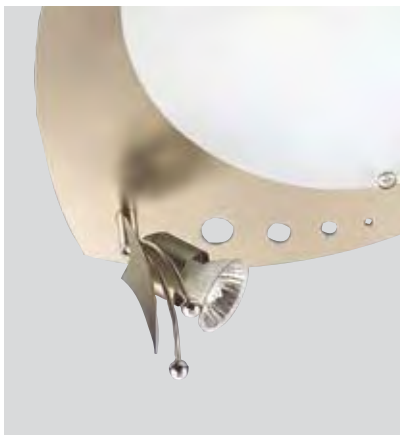

Bordeaux & Avignon

Eisen gebürstet / Opal
Acier brossé / Opal
Staal geborsteld / Opaal

419.40
836.04