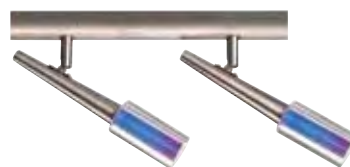

Hoya
incl. 2x40W, G9
230V
∅75 ⇔260 ∩110mm
EAN 4000870 660300
660.30 new

Zinnia

Nickel satiniert / Glas dichroic
Nickel satiné / Verre dichroïque
Nikkel gesatineerd / Dichroïtisch Glas

831.94

Zinnia
incl. 1x40W, G9
230V
∅95 ⇔40 ∩175mm
EAN 4000870 660331
660.33 new