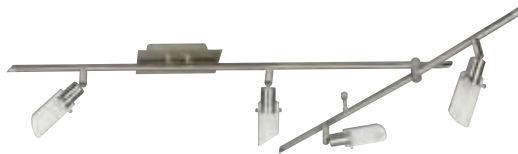

Jutta

Nickel satiniert / Satin
Nickel satiné / Satin
Nikkel gesatineerd / Satijn

Jutta
incl. 1x40W, G9
230V
∅55 ⇔120 ⇕175mm
EAN 4000870 663462
663.46

Jutta
incl. 2x40W, G9
230V
∅55 ⇔390 ⇕190mm
EAN 4000870 663479
663.47