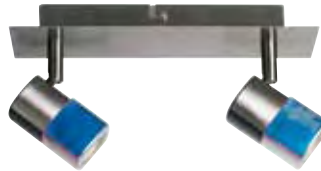

Maranta
incl. 4x40W, G9
230V
⌀100 ⇔720 ⌀140mm
EAN 4000870 660393
660.39 new

831.94

Hoya

Nickel satiniert / Glas dichroic
Nickel satiné / Verre dichroïque
Nikkel gesatineerd / Dichroïtisch Glas

831.94

Hoya
incl. 1x40W, G9
230V
∅100 ⇔100 ∩110mm
EAN 4000870 660294
660.29 new