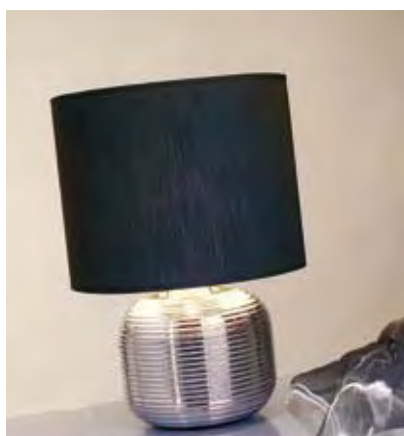

# Table & Desk

114 Table  
126 Desk

Laila  
max. 1x40W, E14  
230V  
∅95 ⇔ 285 ∅255mm  
EAN 4000870 793855  
**793.85 new**

Chrom / Weiß  
Chrome / Blanc  
Chroom / Wit

Estrid  
max. 1x40W, E14  
230V  
∅355 ø250mm  
EAN 4000870 793862  
**793.86 new**