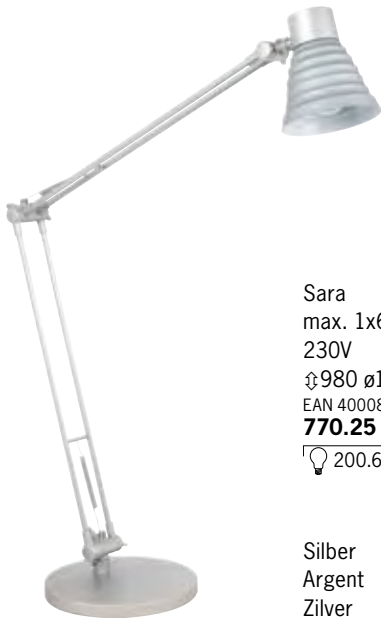

Titan  
Titane  
Titaan

Anni  
max. 1x60W, E27  
230V  
⌀600-1100 ø200mm  
EAN 4000870 770283  
**770.28**

Nickel gebürstet  
Nickel brossé  
Nikkel geborsteld

Anni  
max. 1x60W, E27  
230V  
⌀600-1100 ø200mm  
EAN 4000870 770269  
**770.26**

Nickel gebürstet / Opal  
Nickel brossé / Opale  
Nikkel geborsteld / Opaal

Sara  
max. 1x60W, E14  
230V  
⌀980 ø180mm  
EAN 4000870 770252  
**770.25**

Silber  
Argent  
Zilver

Attivo 35  
incl. 1x35W, G4  
230/12V, 35VA  
⌀450 ø190mm  
EAN 4000870 032268  
**3226**