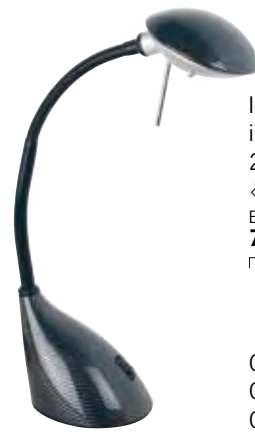

Ida
incl. 1x20W, G4
230/12V
∅100 ⇔100 ∓420mm
EAN 4000870 770214
770.21

Carbon
Carbone
Carbon