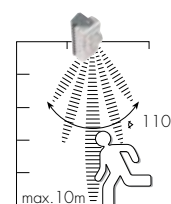

Wandsender

Funkwandschalter, KEIN Stemmen, Bohren.
Auf Glas, Holz oder Fliesen möglich. Für alle Empfängerarten. Beliebig viele Wandsender zugleich einsetzbar, Wechsel und Kreuzschaltung möglich, auch durch Wände und Türen. Batterie A23/12VDC + Doppelklebe.
Funk 433,92MHz

Télécommande murale

Télécommande murale ne nécessitant pas perçage pour être installée. Se pose sur du bois, verre ou tapisserie, pour tous types de sources. Plusieurs télécommandes de ce type peuvent être utilisées simultanément. Fonctionne au travers des parois et portes. Contient batterie A23/12VDC + double face.
Fréquence 433,92MHz

Muurzender

Draadloze muurschakelaar, GEEN uitbeutelen, boren, vuil. Op glas, hout of tegels mogelijk. Voor alle ontvangertypes. Willekeurig aantal muurzenders tegelijk inzetbaar, wissel- en kruis-schakeling mogelijk, ook door muren en deuren. Batterij A23/12VDC + dubbel lijm.
Draadloze bediening 433,92MHz

∅17 ↔80 ∓80mm

EAN 4000870 975527

975.52

Profi Funk Bewegungsmelder 2000W

Bewegungsmelder sind eine gute Sache: Ohne lange nach dem Lichtschalter zu suchen geht das Licht an, sobald sich jemand in der Nähe aufhält. Allerdings kann die Installation eines solchen Apparates aufwändig sein, da zusätzliche Kabelwege erforderlich sind.

Mit dem Paulmann Funk Bewegungsmelder hingegen wird die Montage ganz einfach: Er passt sich nahtlos ein in die Serie der mit Funkempfänger ausgestatteten Paulmann-Geräte (Trafos, Vorschaltgeräte, Steckdosenschalter, etc.).

In einem Bereich bis zu 35 Meter werden alle empfangsfähigen Installationen angesteuert. Dabei können Bewegungen in bis zu 10 Meter Entfernung problemlos erfasst werden.