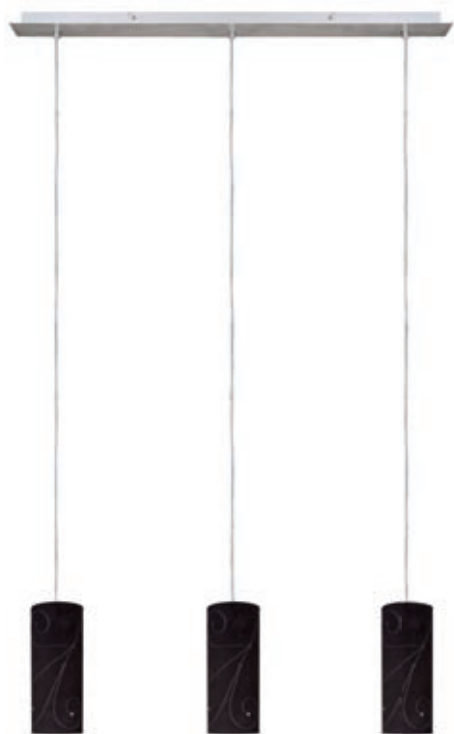

1+2

1 2Easy Cilento
⌀280 ø110mm
EAN 4000870 998519
998.51 new

Braun
Brun
Bruin

2
2Easy Basic
incl. 3x11W, E27
230V
⌀100 ⇄800 ⌀25mm
⌀110cm

EAN 4000870 998380
998.38

3
2Easy Basic
incl. 1x11W, E27
230V
ø100mm ⌀110cm

EAN 4000870 998366
998.36

4
2Easy Basic
incl. 1x11W, E27
230V
⌀100 ⇄100 ⌀180mm

EAN 4000870 998403
998.40

5
2Easy Basic
incl. 1x11W, E27
230V
⌀172 ø160mm

EAN 4000870 998328
998.32

6
2Easy Basic
incl. 1x11W, E27
230V
⌀1480 ø230mm

EAN 4000870 998342
998.34

Chrom
Chrome
Chroom

Eisen gebürstet
Acier brossé
Staal geborsteld

EAN 4000870 998373
998.37

EAN 4000870 998359
998.35

EAN 4000870 998397
998.39

EAN 4000870 998311
998.31

EAN 4000870 998335
998.33