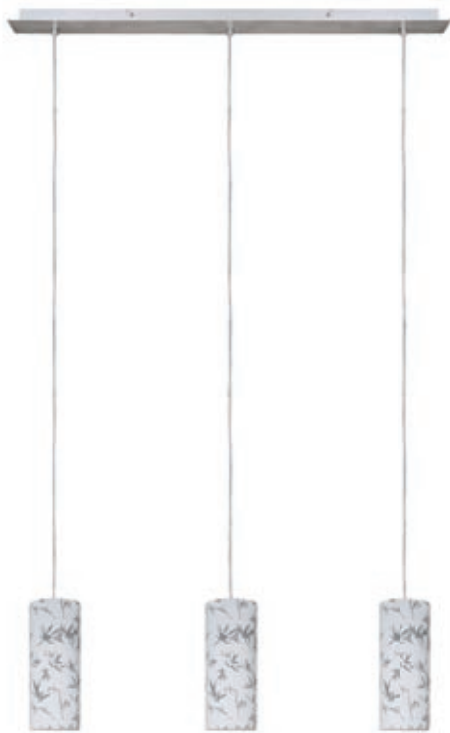

1+2

1 2Easy Cilento
⌀280 ø110mm
EAN 4000870 998502
998.50 new
Elfenbein
Ivoire
Ivoor

2
2Easy Basic
incl. 3x11W, E27
230V
⌀100 ⇔800 ⌀25mm
⌀110cm

EAN 4000870 998380
998.38

Chrom
Chrome
Chroom

3
2Easy Basic
incl. 1x11W, E27
230V
ø100mm ⌀110cm

EAN 4000870 998366
998.36

4
2Easy Basic
incl. 1x11W, E27
230V
⌀100 ⇔100 ⌀180mm

EAN 4000870 998403
998.40

5
2Easy Basic
incl. 1x11W, E27
230V
⌀172 ø160mm

EAN 4000870 998328
998.32

6
2Easy Basic
incl. 1x11W, E27
230V
⌀1480 ø230mm

EAN 4000870 998342
998.34

incl. 894.11

Eisen gebürstet
Acier brossé
Staal geborsteld

EAN 4000870 998373
998.37

EAN 4000870 998359
998.35

EAN 4000870 998397
998.39

EAN 4000870 998311
998.31

EAN 4000870 998335
998.33