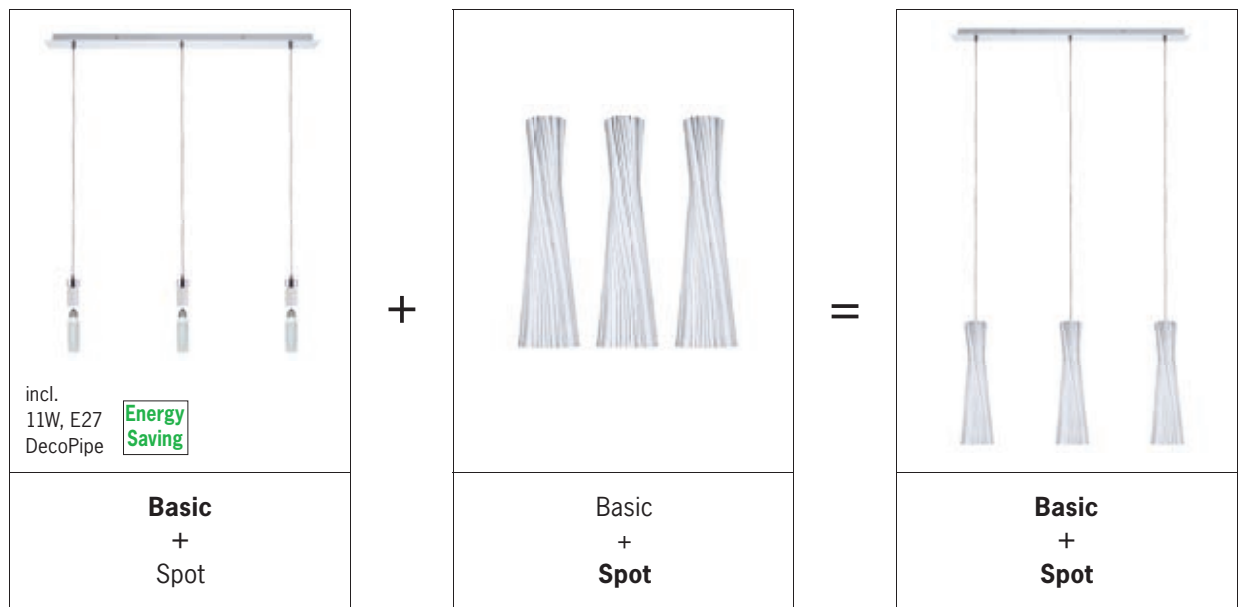

Chrom
Chrome
Chroom