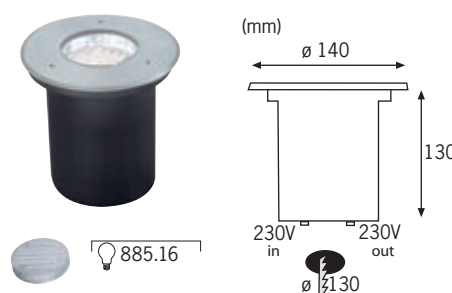

Edelstahl Acier inoxydable Edelstahl
incl. 1x6W
EAN 4000870 988435
988.43 new