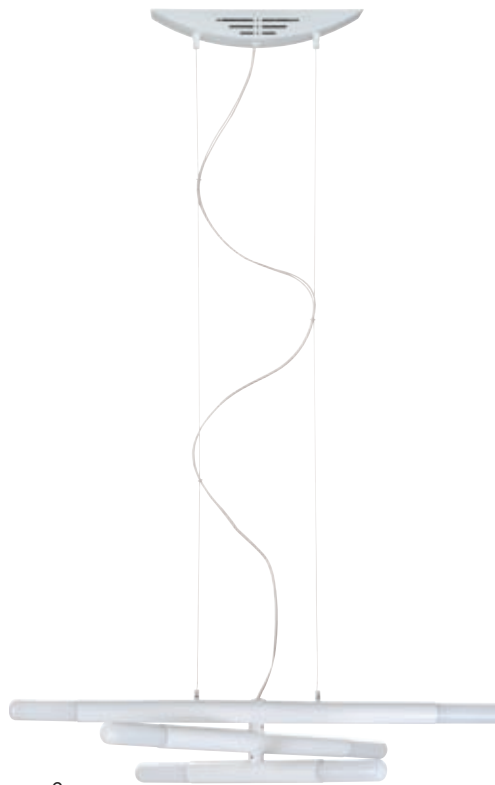

Weiß
Blanc
Wit

1

2

3

4

5

1. 1 Gala White Traversa
   incl. 3x10W, E14
   230V

∅480 ∅370mm

EAN 4000870 794395

794.39 new

1. 2 Gala White Mikado II
   incl. 6x10W, E14
   230V

∅120 ∅760mm ∅150cm

EAN 4000870 794371

794.37 new

1. 3 Gala White Solo
   incl. 1x10W, E14
   230V

∅105 ⇄100 ∅560mm

EAN 4000870 794418

794.41 new

1. 4 Gala White Mini Fiaccola
   incl. 3x10W, E14
   230V

∅180 ⇄180 ∅620mm

EAN 4000870 794333

794.33 new

1. 5 Gala White Fiaccola
   incl. 3x10W, E14
   230V

∅250 ⇄250 ∅1620mm

EAN 4000870 794357

794.35 new