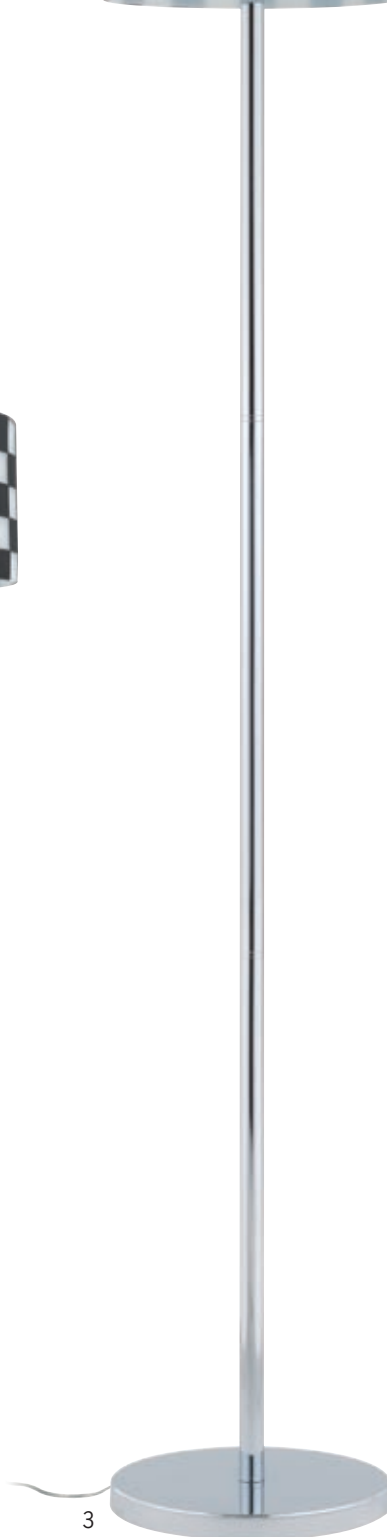

3

1. 1 Monza
   incl. 1x20W, E27
   230V
   ø300mm $\updownarrow$ 109cm
   EAN 4000870 998564
   998.56 new

1. 2 Monza
   incl. 2x15W, E27
   230V
    $\updownarrow$ 485 ø300mm
   EAN 4000870 998557
   998.55 new

1. 3 Monza
   incl. 2x15W, E27
   230V
    $\updownarrow$ 1660 ø300mm
   EAN 4000870 998540
   998.54 new