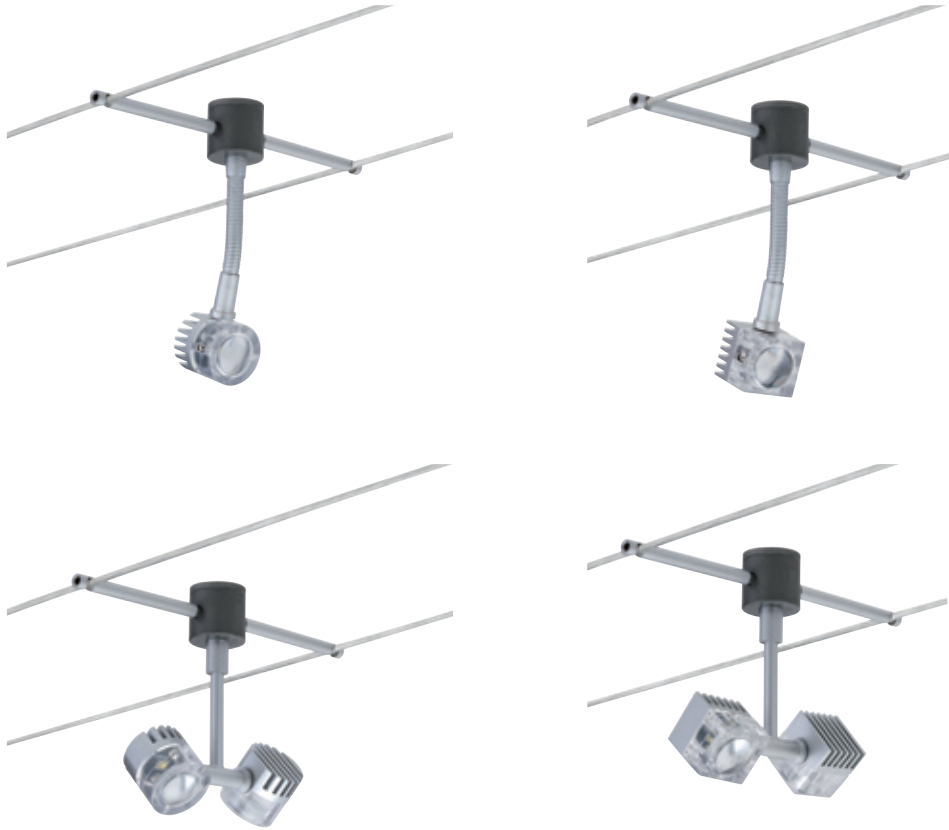

Leuchtsystem zum Selbstgestalten:
Système modulaire à composer soi-même:
Lampensysteem om zelf te installeren:

reddot design award
winner 2008

not incl.

Power LED GEO
3W
∠ 24° - 60°

280.44
□ = 69

280.45
□ = 69

Spot