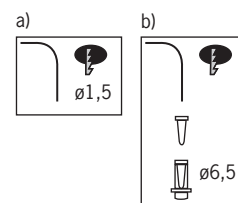

Transparent Transparent Transparent
incl. 1x1W

EAN 4000870 921838
921.83 new