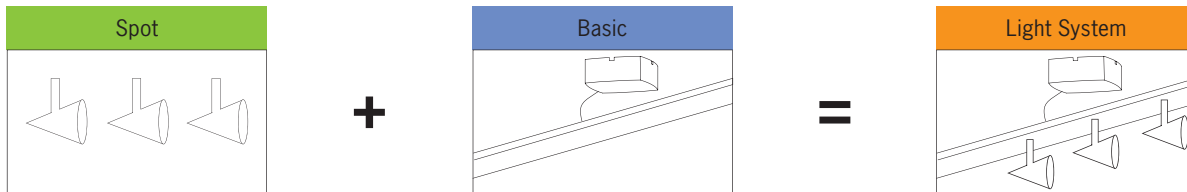

Spot
Energy ESL
incl. 1x9W, E14
230V
∅155 ∅170 H200mm
EAN 4000870 976289
976.28 new
💡 894.39

Glas / Chrom matt
Verre / Chrome mate
Glas / Chrom mat

Spot
Energy ESL
incl. 1x9W, E14
230V
∅155 ∅170 H200mm
EAN 4000870 976272
976.27 new
💡 894.39