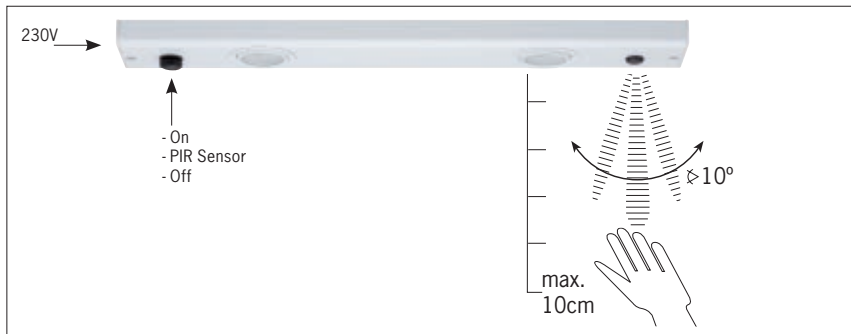

Ultraline

Titan
Titane
Titaan

Ultraline
incl. 1x9W, GX53
230V
∅80 ⇔300 ∓25mm
EAN 4000870 749999
749.99 **new**

Ultraline

230V
⇔0,2m
EAN 4000870 750018
750.01 **new**

749.96 749.98 749.97 749.99

Flatline PIR