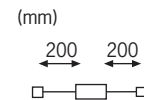

Glas Glas Glas

incl. 3x35W
105VA
EAN 4000870 994771
994.77 new

832.31

Glas Glas Glas

incl. 3x35W
105VA
EAN 4000870 994757
994.75 new

832.31

Konventionelle Trafos Transformateurs conventionnels Conventionele trafo's

LED Trafo
Weiß Blanc Wit

230V, 20VA
max. 20W
∅87 ⇔ 58 ∓ 53mm
EAN 4000870 977590
977.59 new