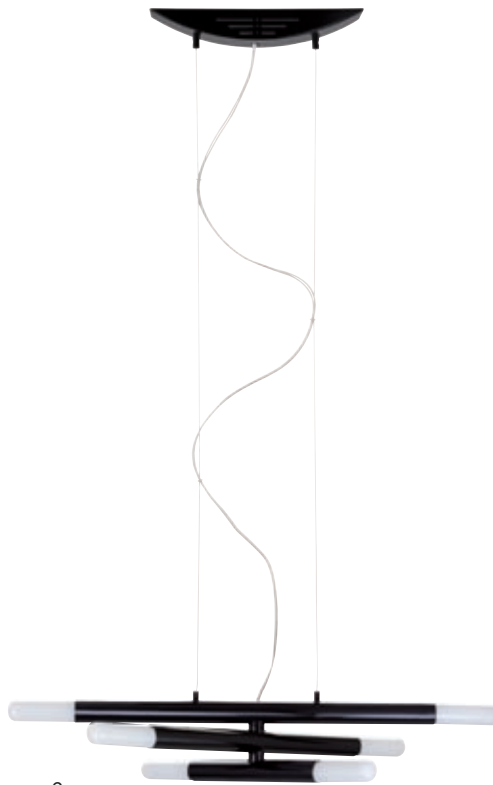

Schwarz
Noir
Zwart

1

2

3

4

5

1. 1 Gala Black Traversa
   incl. 3x10W, E14
   230V

∅480 ∅370mm
EAN 4000870 794401

794.40 new

1. 2 Gala Black Mikado II
   incl. 6x10W, E14
   230V

∅120 ∅760mm ∅150cm
EAN 4000870 794388

794.38 new

1. 3 Gala Black Solo
   incl. 1x10W, E14
   230V

∅105 ⇔100 ∅560mm
EAN 4000870 794425

794.42 new

1. 4 Gala Black Mini Fiaccola
   incl. 3x10W, E14
   230V

∅180 ⇔180 ∅620mm
EAN 4000870 794340

794.34 new

1. 5 Gala Black Fiaccola
   incl. 3x10W, E14
   230V

∅250 ⇔250 ∅1620mm
EAN 4000870 794364

794.36 new